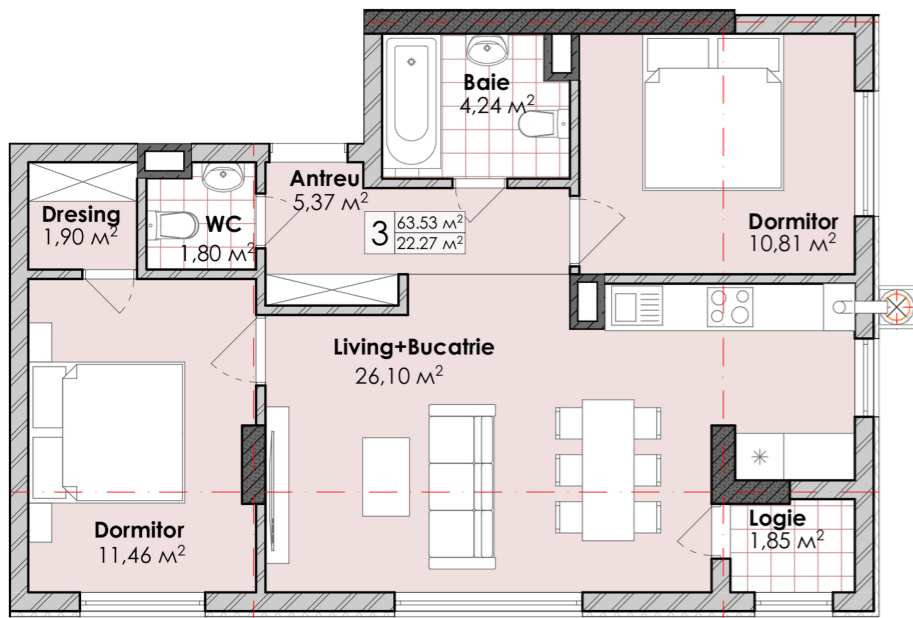

mirax

📍 STR. 31 AUGUST 1989, 85

☎ 078 27 77 17

✉ OFFICE@MIRAX.MD