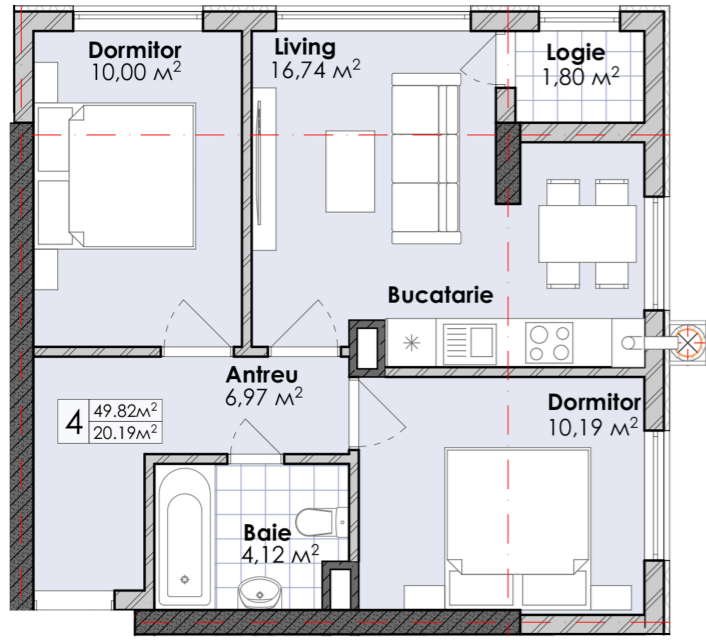

mirax

📍 STR. 31 AUGUST 1989, 85

☎ 078 27 77 17

✉ OFFICE@MIRAX.MD