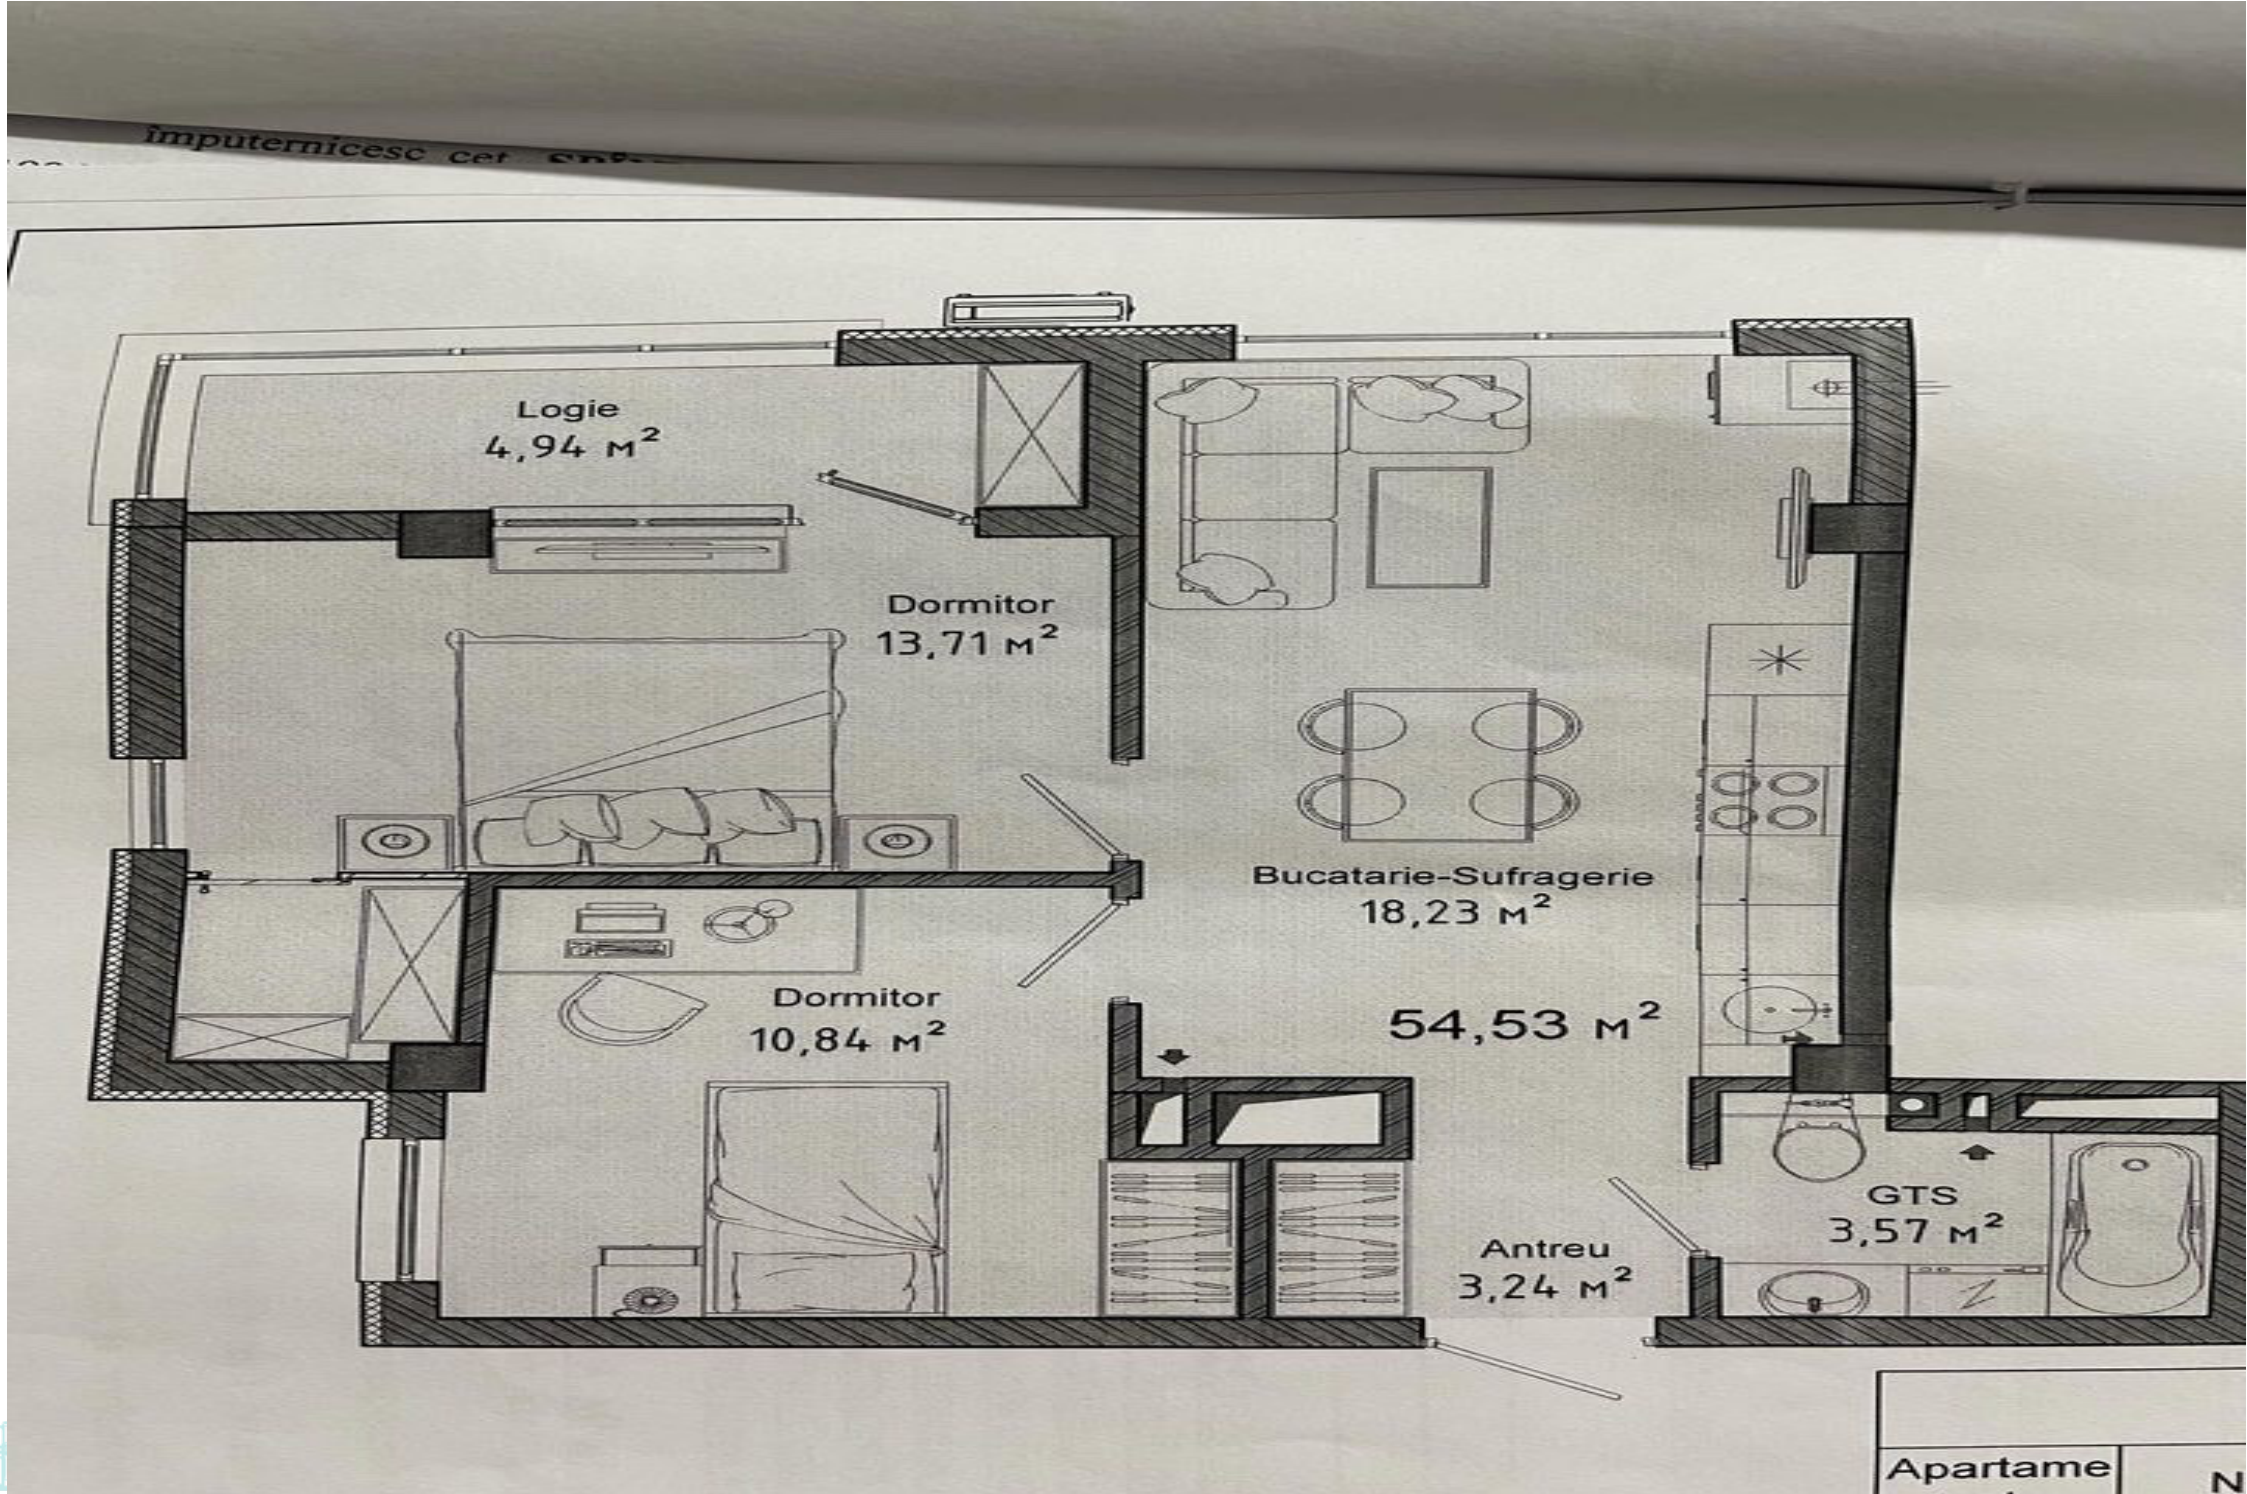

Se vinde apartament în complexul Metropolis City cu 2 camere și living, situat în sec. Botanica, bd. Dacia.

Suprafața totală: 55 m².

Compartimentare: antreu, bucătărie comansat cu living, 2 dormitoare, bloc sanitar, logie.

Caracteristici:

- varianta albă;
- ușă blindată;
- încălzire autonomă;
- cazan pe gaz;
- geamuri termopane.

Curtea complexului va fi amenajată cu spații de agrement, școală, grădiniță, teren de joacă, sală de sport, centru comercial.

Darea în exploatare sfârșitul anului 2026.

În imediată apropiere se află: Metro, centre comerciale, supermarket, farmacie, bancă etc.

Acces facil la transport public în orice direcție a orașului.