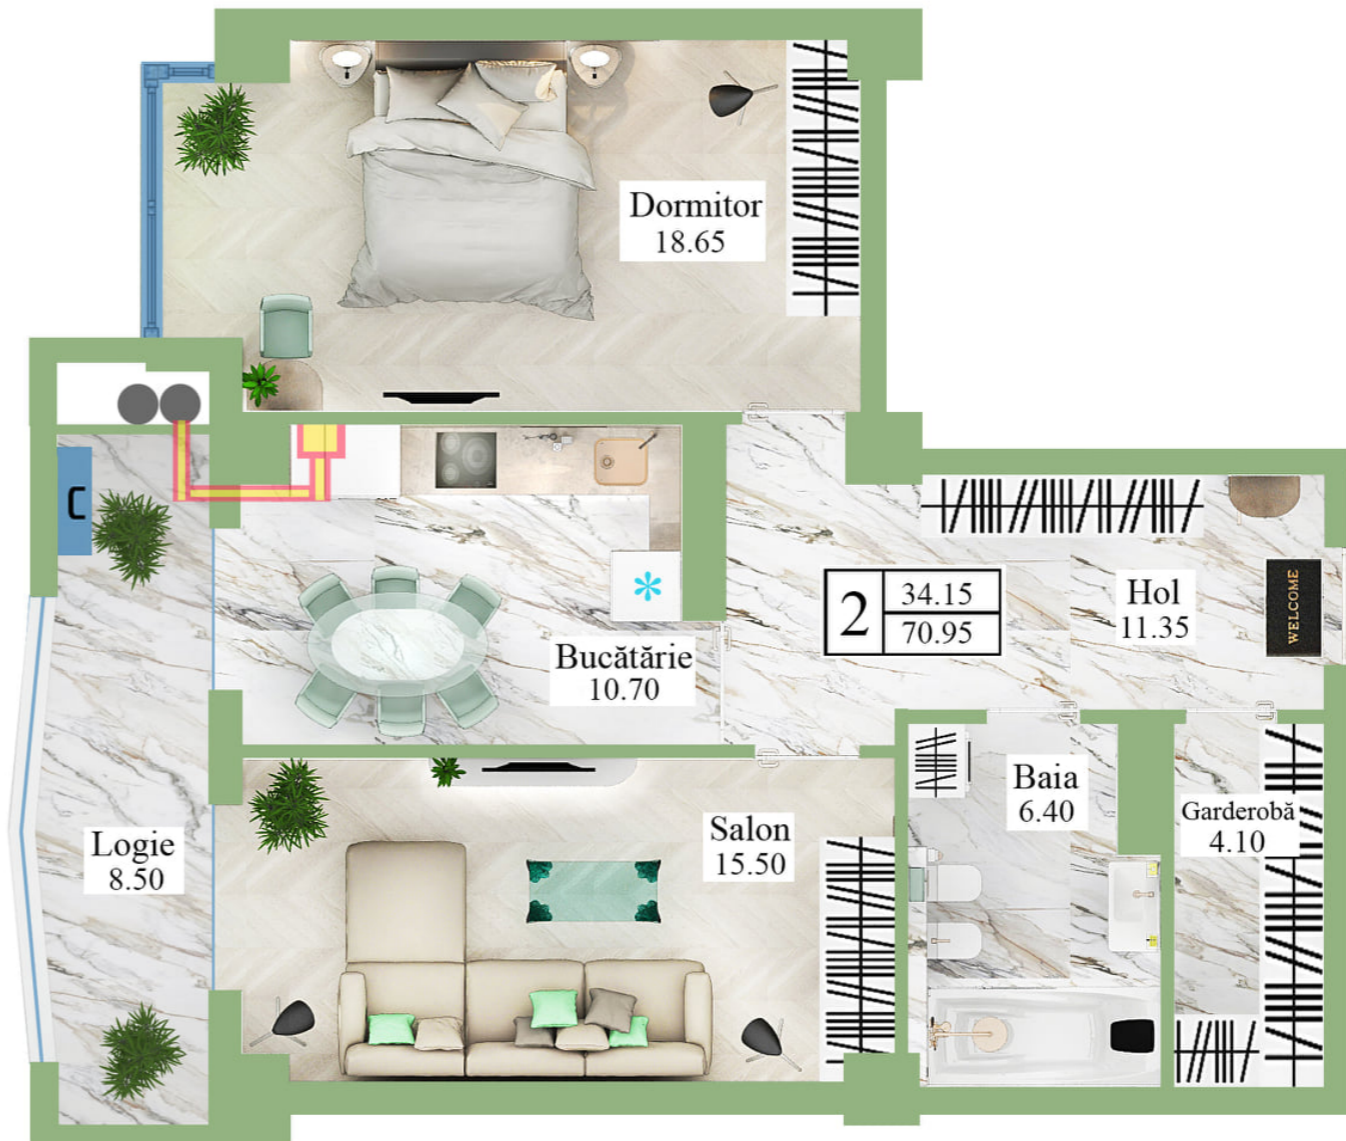

Se vinde apartament în bloc nou, construit de compania INAMSTRO, amplasat în sectorul Botanica, str. Grădina Botanică.

Complexul Newton House.

Suprafață totală: 71 m.p

Compartimentare: hol, 2 dormitoare, bloc sanitar, garderobă, logie.

Caracteristici:

- zonă de parc;
- variantă albă;
- încălzire autonomă cu cazan de ultimă generație;
- geamuri termopane;
- ușă blindată;
- supraveghere video;
- pereți în 3 straturi între apartamente;
- pereți exteriori din cărămidă roșie;
- fațada cu vată bazaltică tehnologie italiană de izolare vibro-acustică.

Acces facil la transport public în orice direcție a orașului.