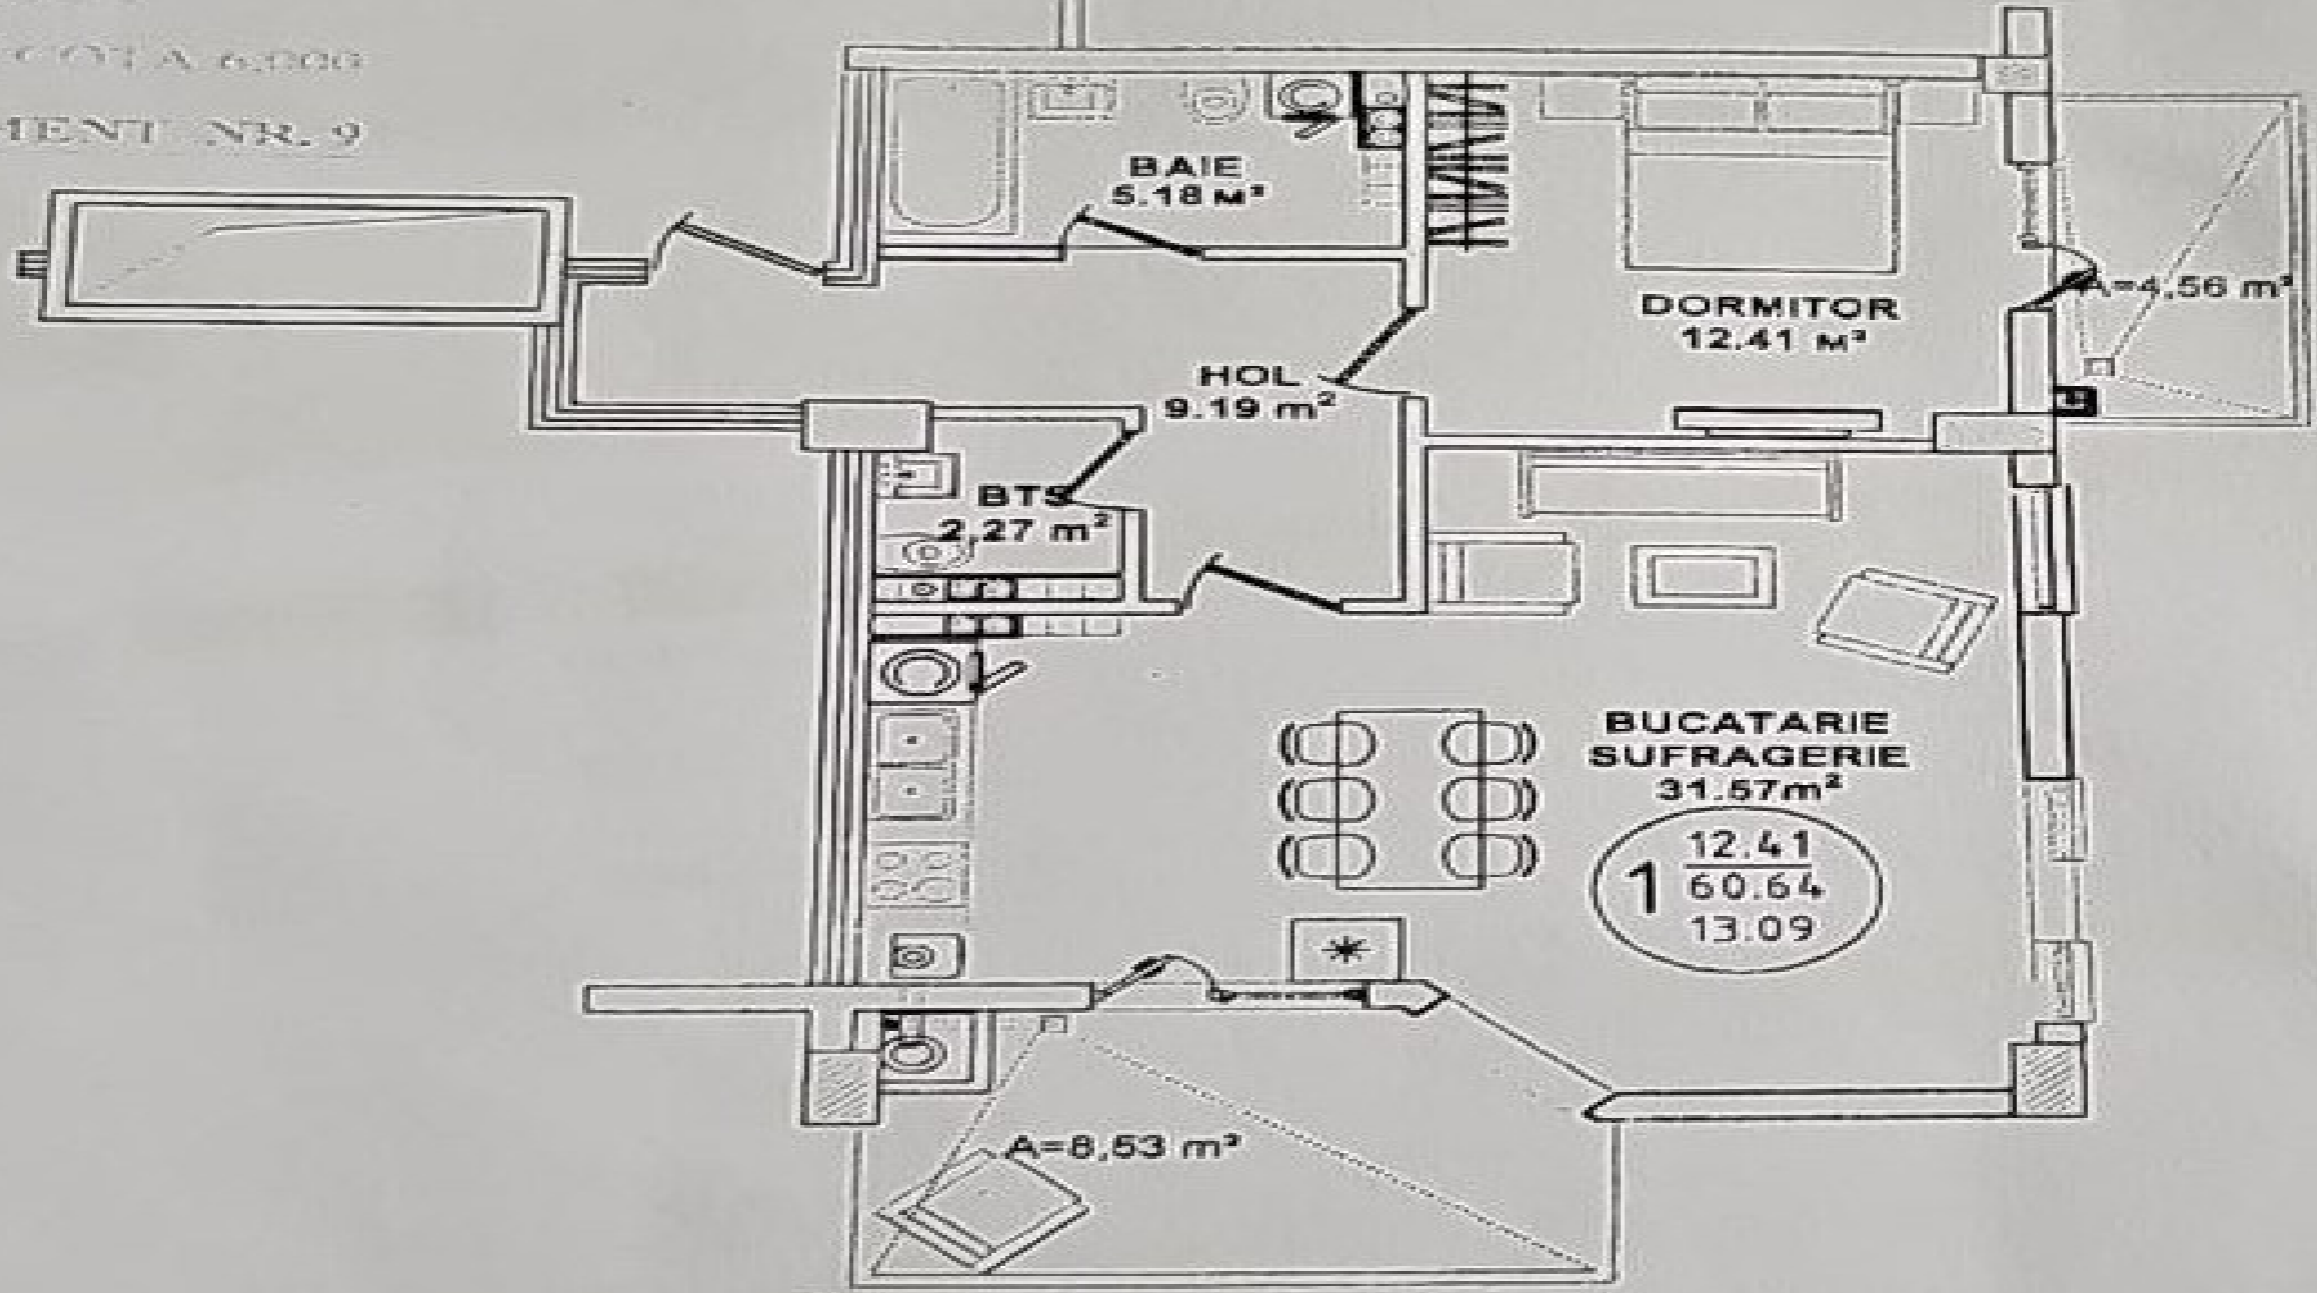

PLAN 2001A 6000
APARTAMENT NR. 9