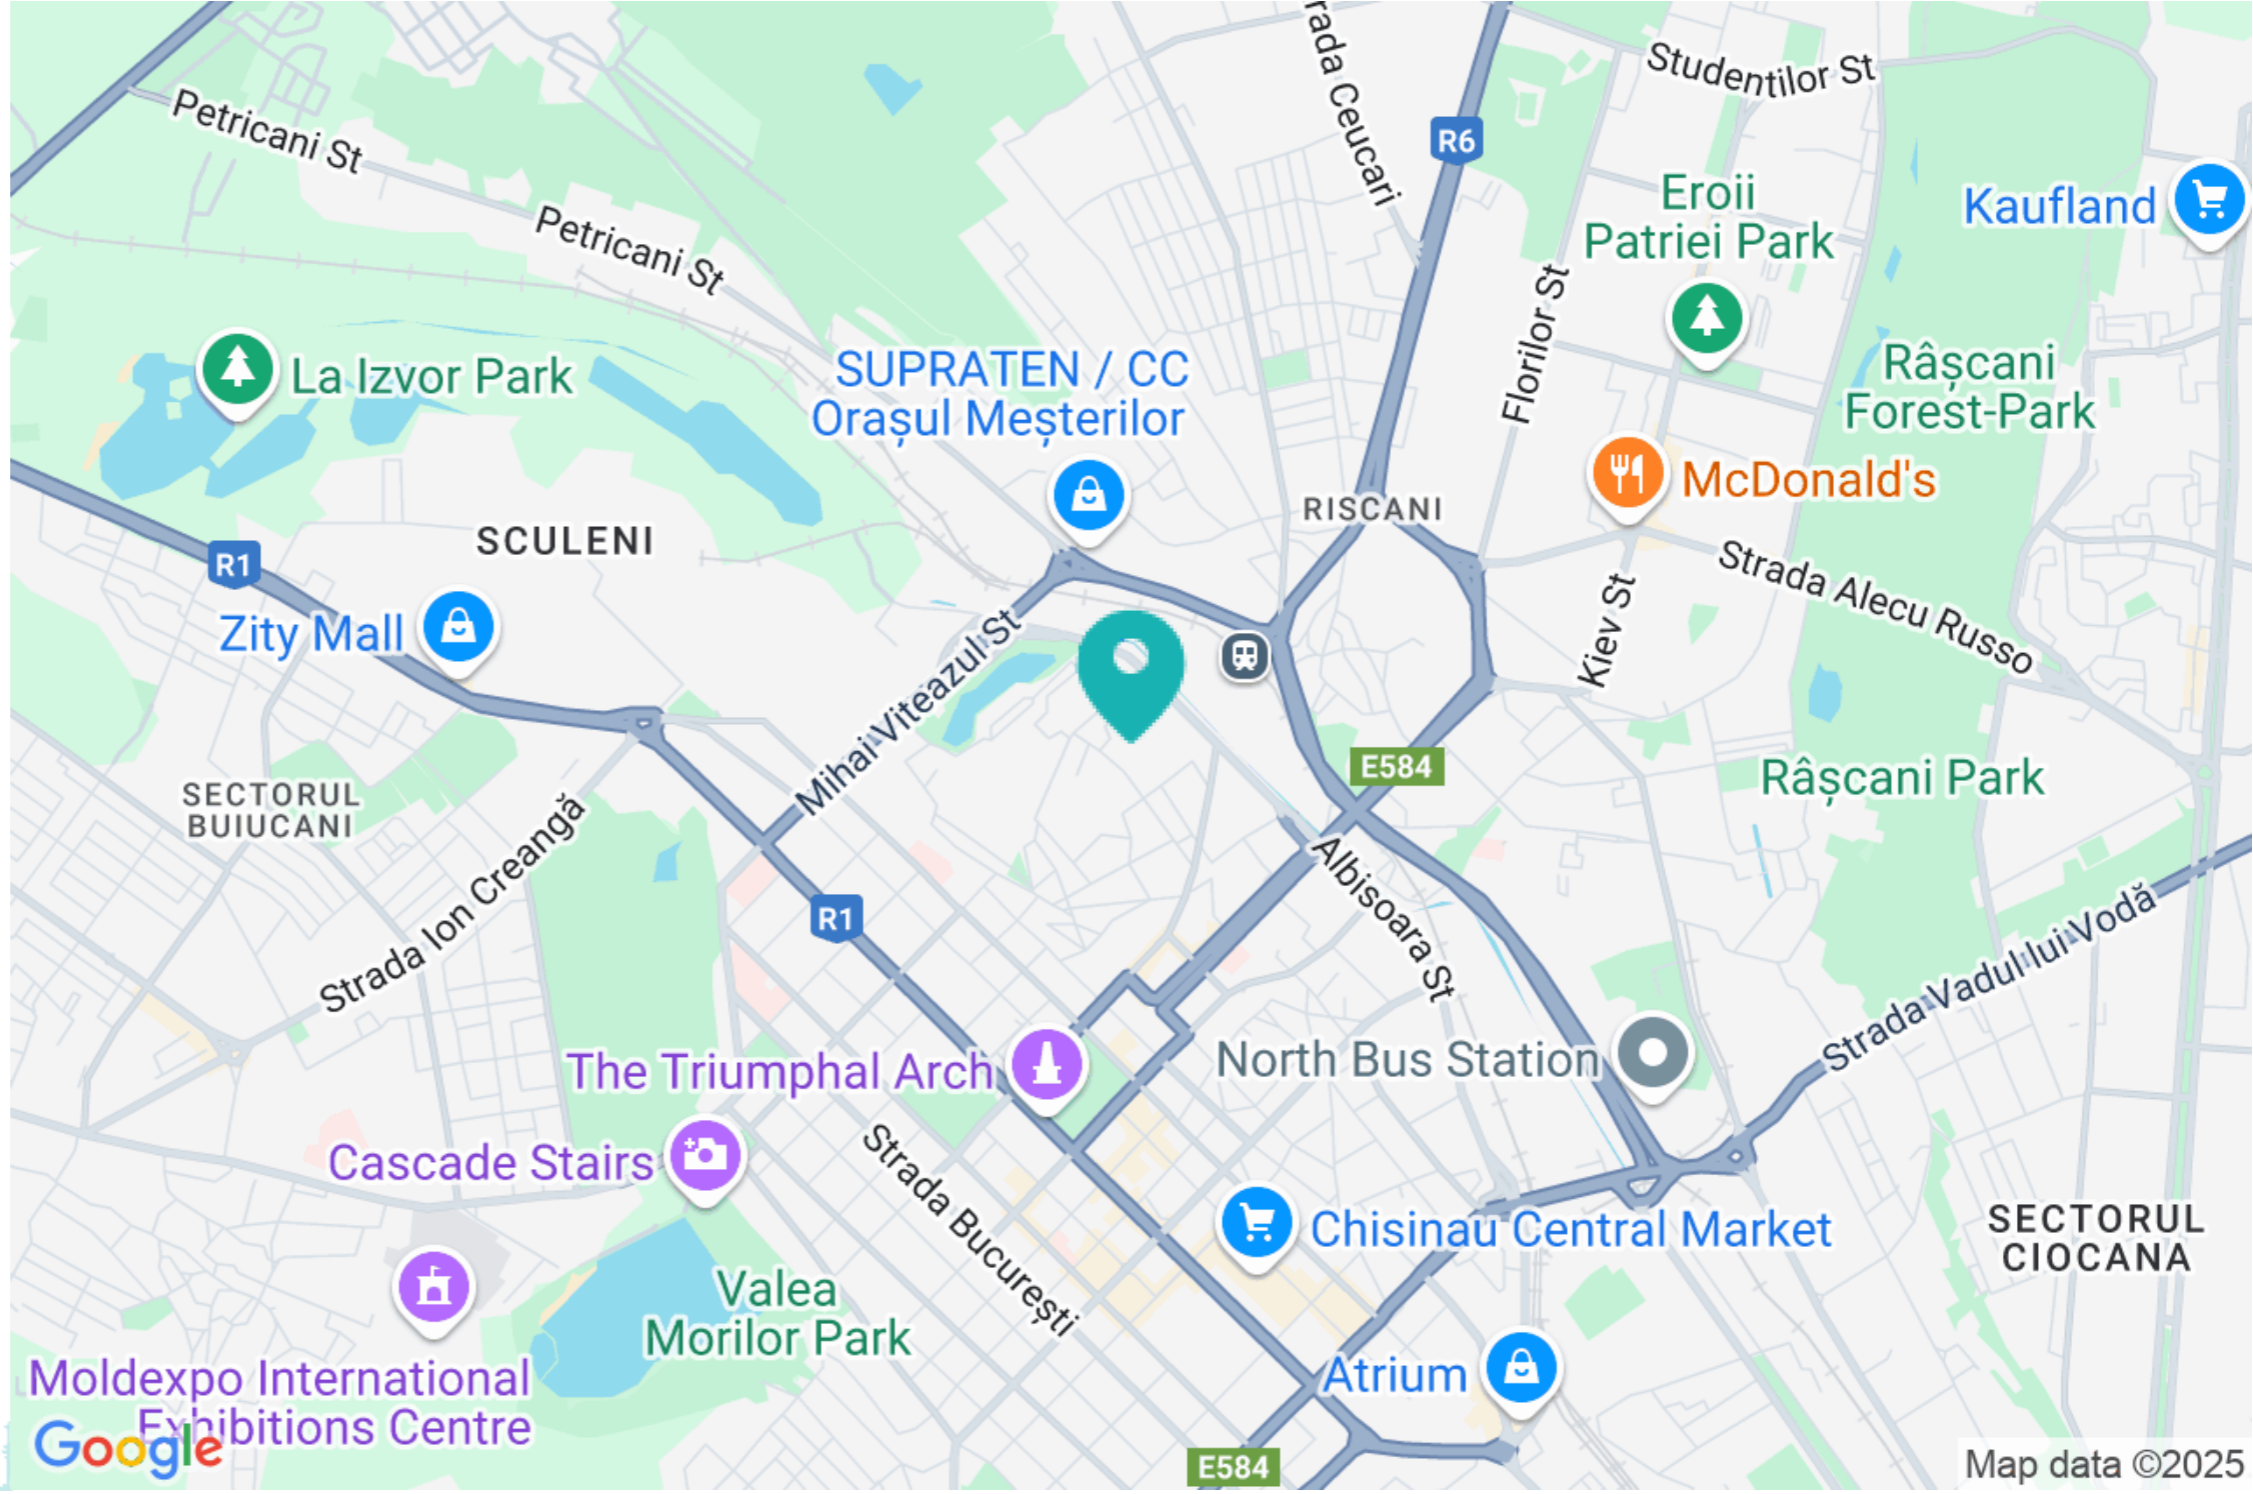

În apropiere de str. A.Pușkin, str. P.Rareș, liceu, market.

Acces facil la transport public.

Alina Alexei

076 727 770

Localizare pe hartă

📍 STR. MOARA ROȘIE, CENTRU, CHIȘINĂU

mirax

mirax