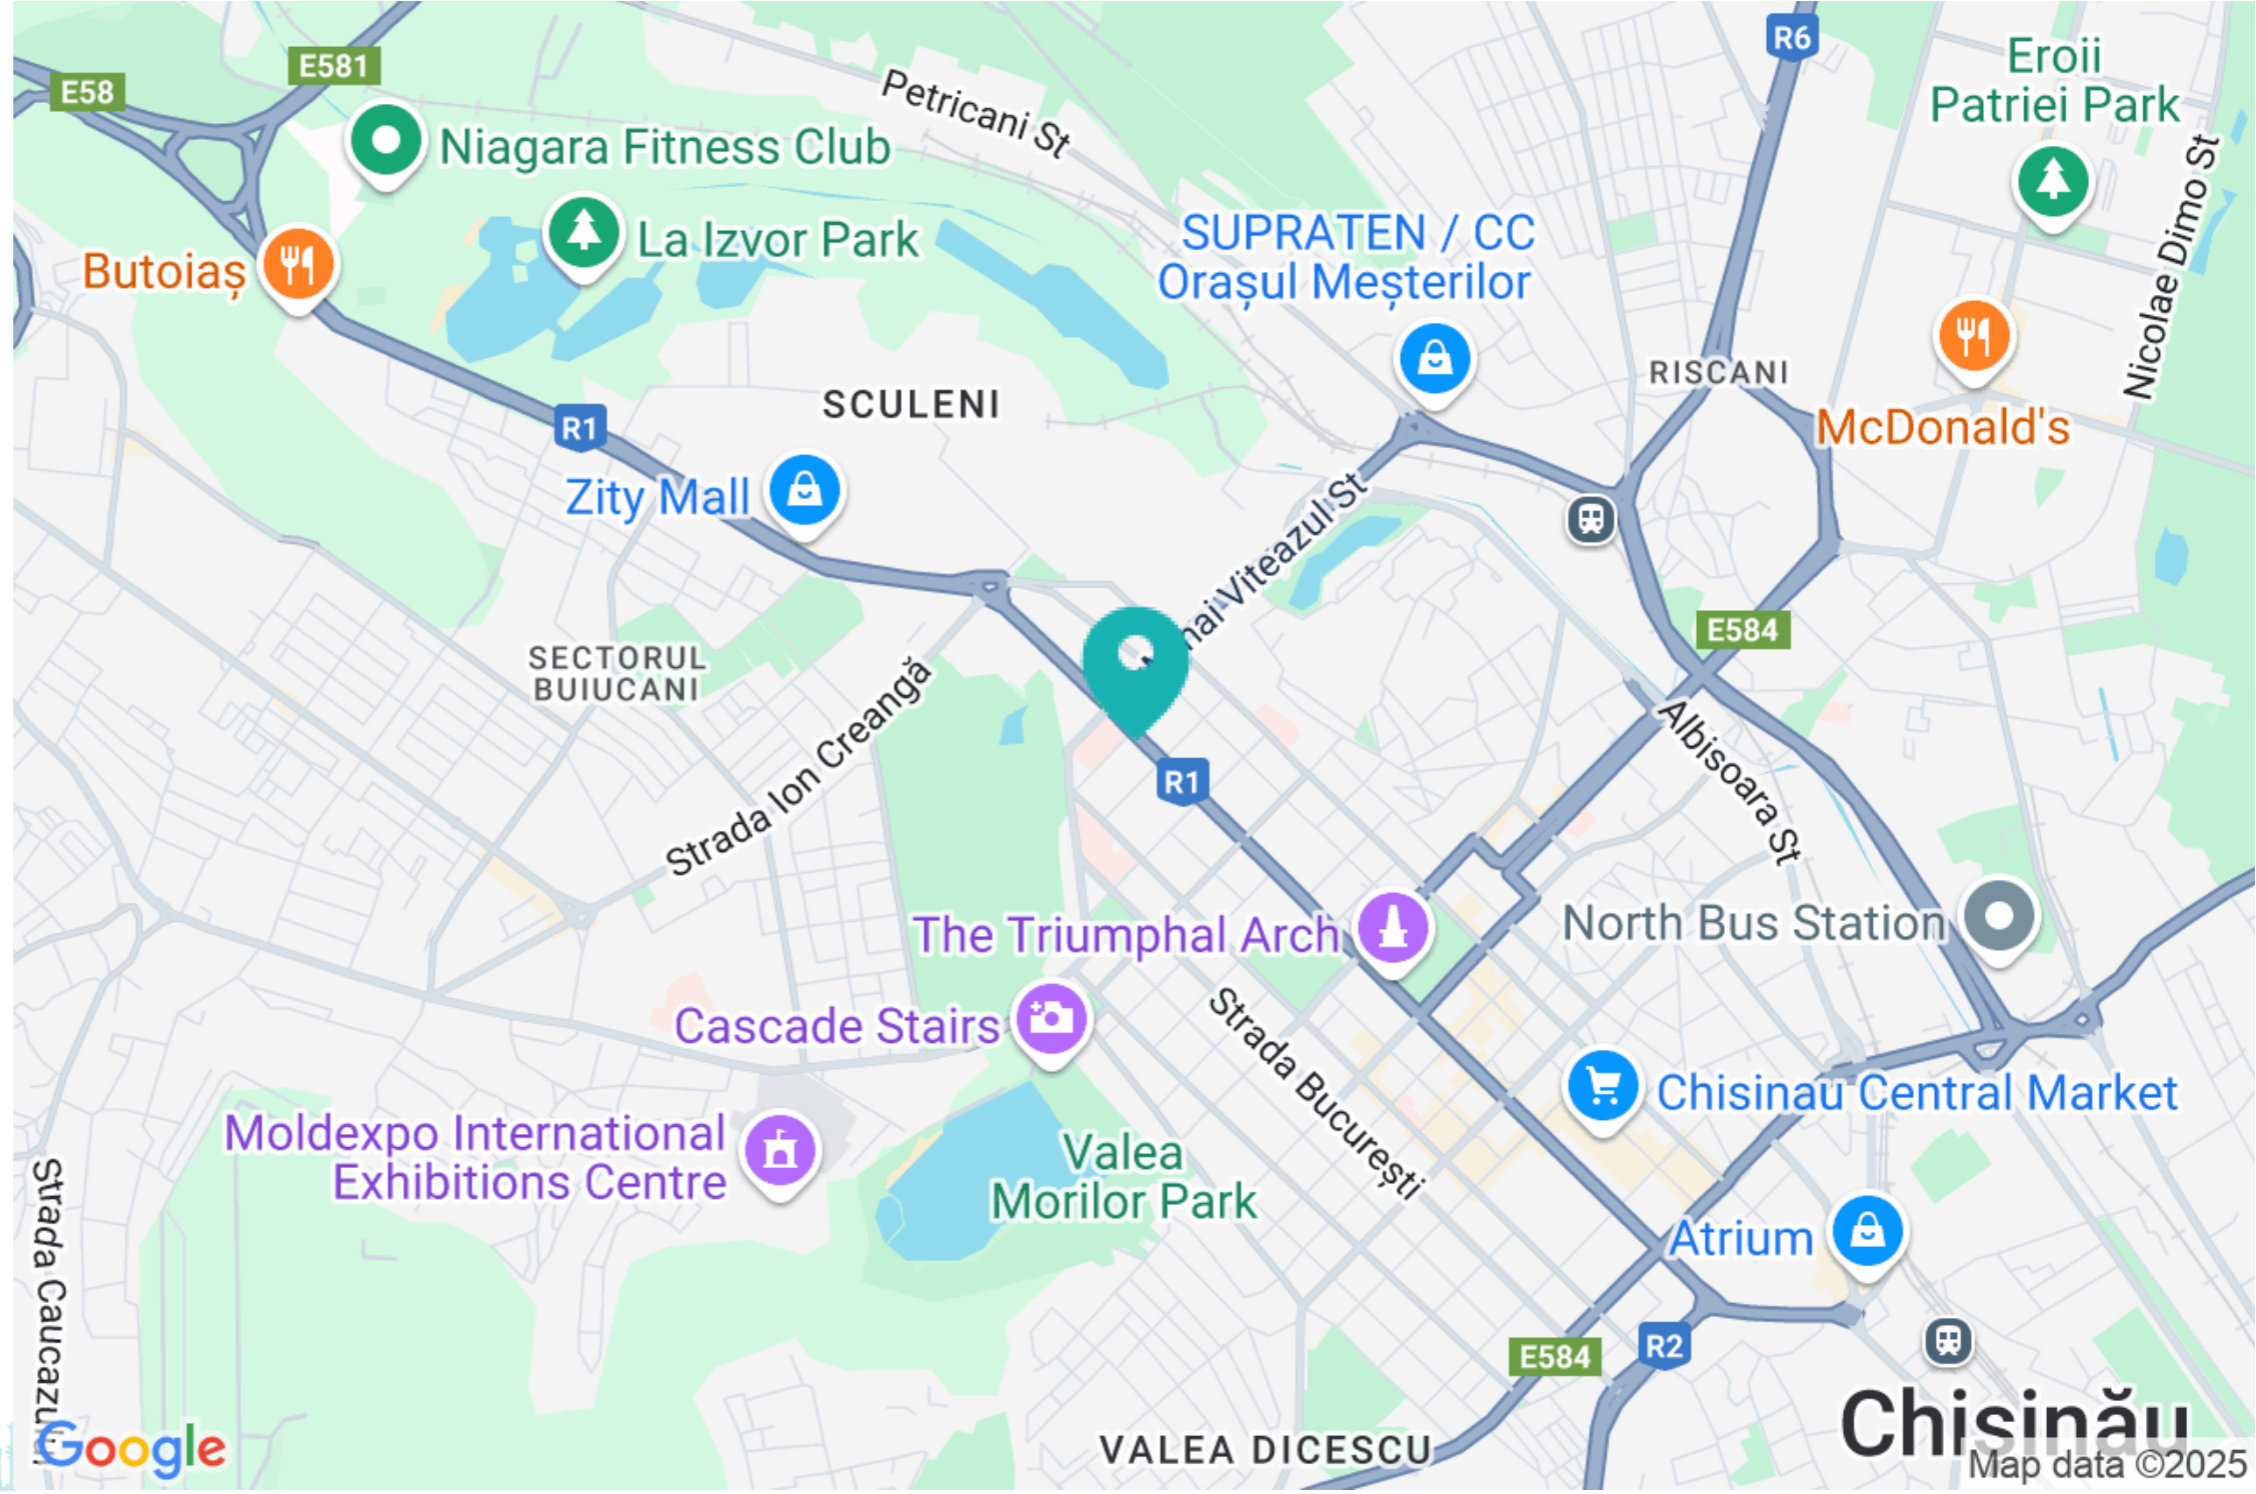

Se dă în chirie spațiu comercial situat în sectorul Centru,
bd. Ștefan cel Mare.

Suprafața totală: 230 mp

Caracteristici:

- prima linie;
- intrarea separată;
- reparație modernă;
- zona centru;
- zonă cu infrastructură dezvoltată;
- grup sanitar;
- reparație;
- toate comunicațiile
- vizibilitate sporită

Pret include TVA.

Spațiul se află în zona cu infrastructură dezvoltată.

Acces facil la transport public în orice direcții a orașului.

Localizare pe hartă

BD. ȘTEFAN CEL MARE, CENTRU, CHIȘINĂU

mirax

mirax

mirax