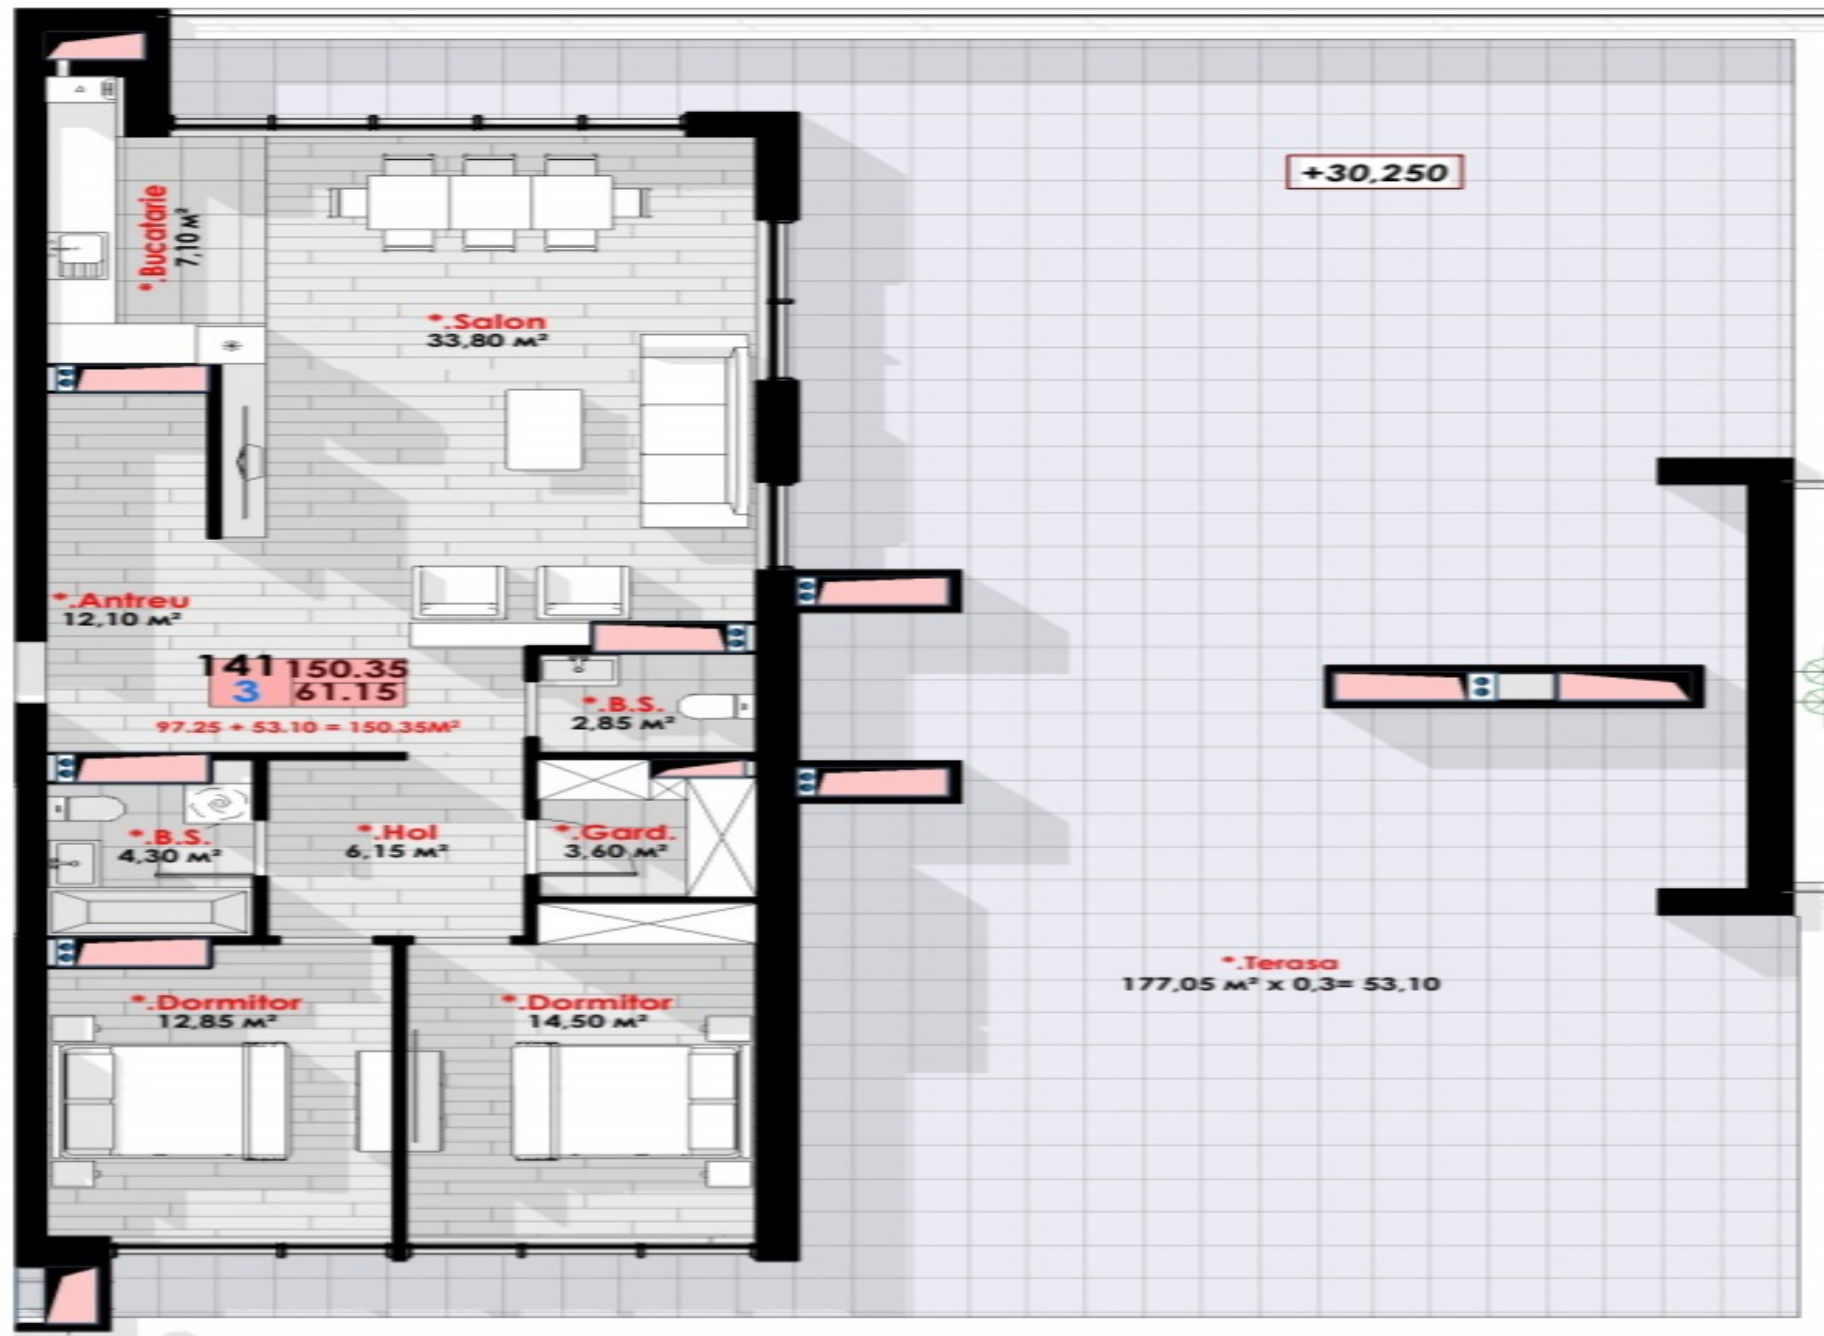

STR. IALOVENI, TELECENTRU, CHIȘINĂU

Suprafața, m2

151

Etaj

10/10

Stare imobil

Variantă albă

Încălzire

Suprafața totală: 151 m.p.

Compartimentare: antreu, bucatărie comasată cu living, 2 dormitoare, 2 blocuri sanitare, debara, terasă (177 m.p.)

Caracteristici:

- varianta albă;
- încălzire autonomă;
- geamuri termopane/panoramice;
- situat în zona ecologică a sectorului Telecentru;
- infrastructura dezvoltată;
- arhitectura modernă;
- pardoseală caldă;
- vedere panoramică;
- parcare subterană.

Curtea complexului este amenajată cu teren de joacă pentru copii, pază și supraveghere video 24/24, și parcare subterană.

În imediată apropiere găsiți: bănci, saloane de frumusețe, superma

Localizare pe hartă