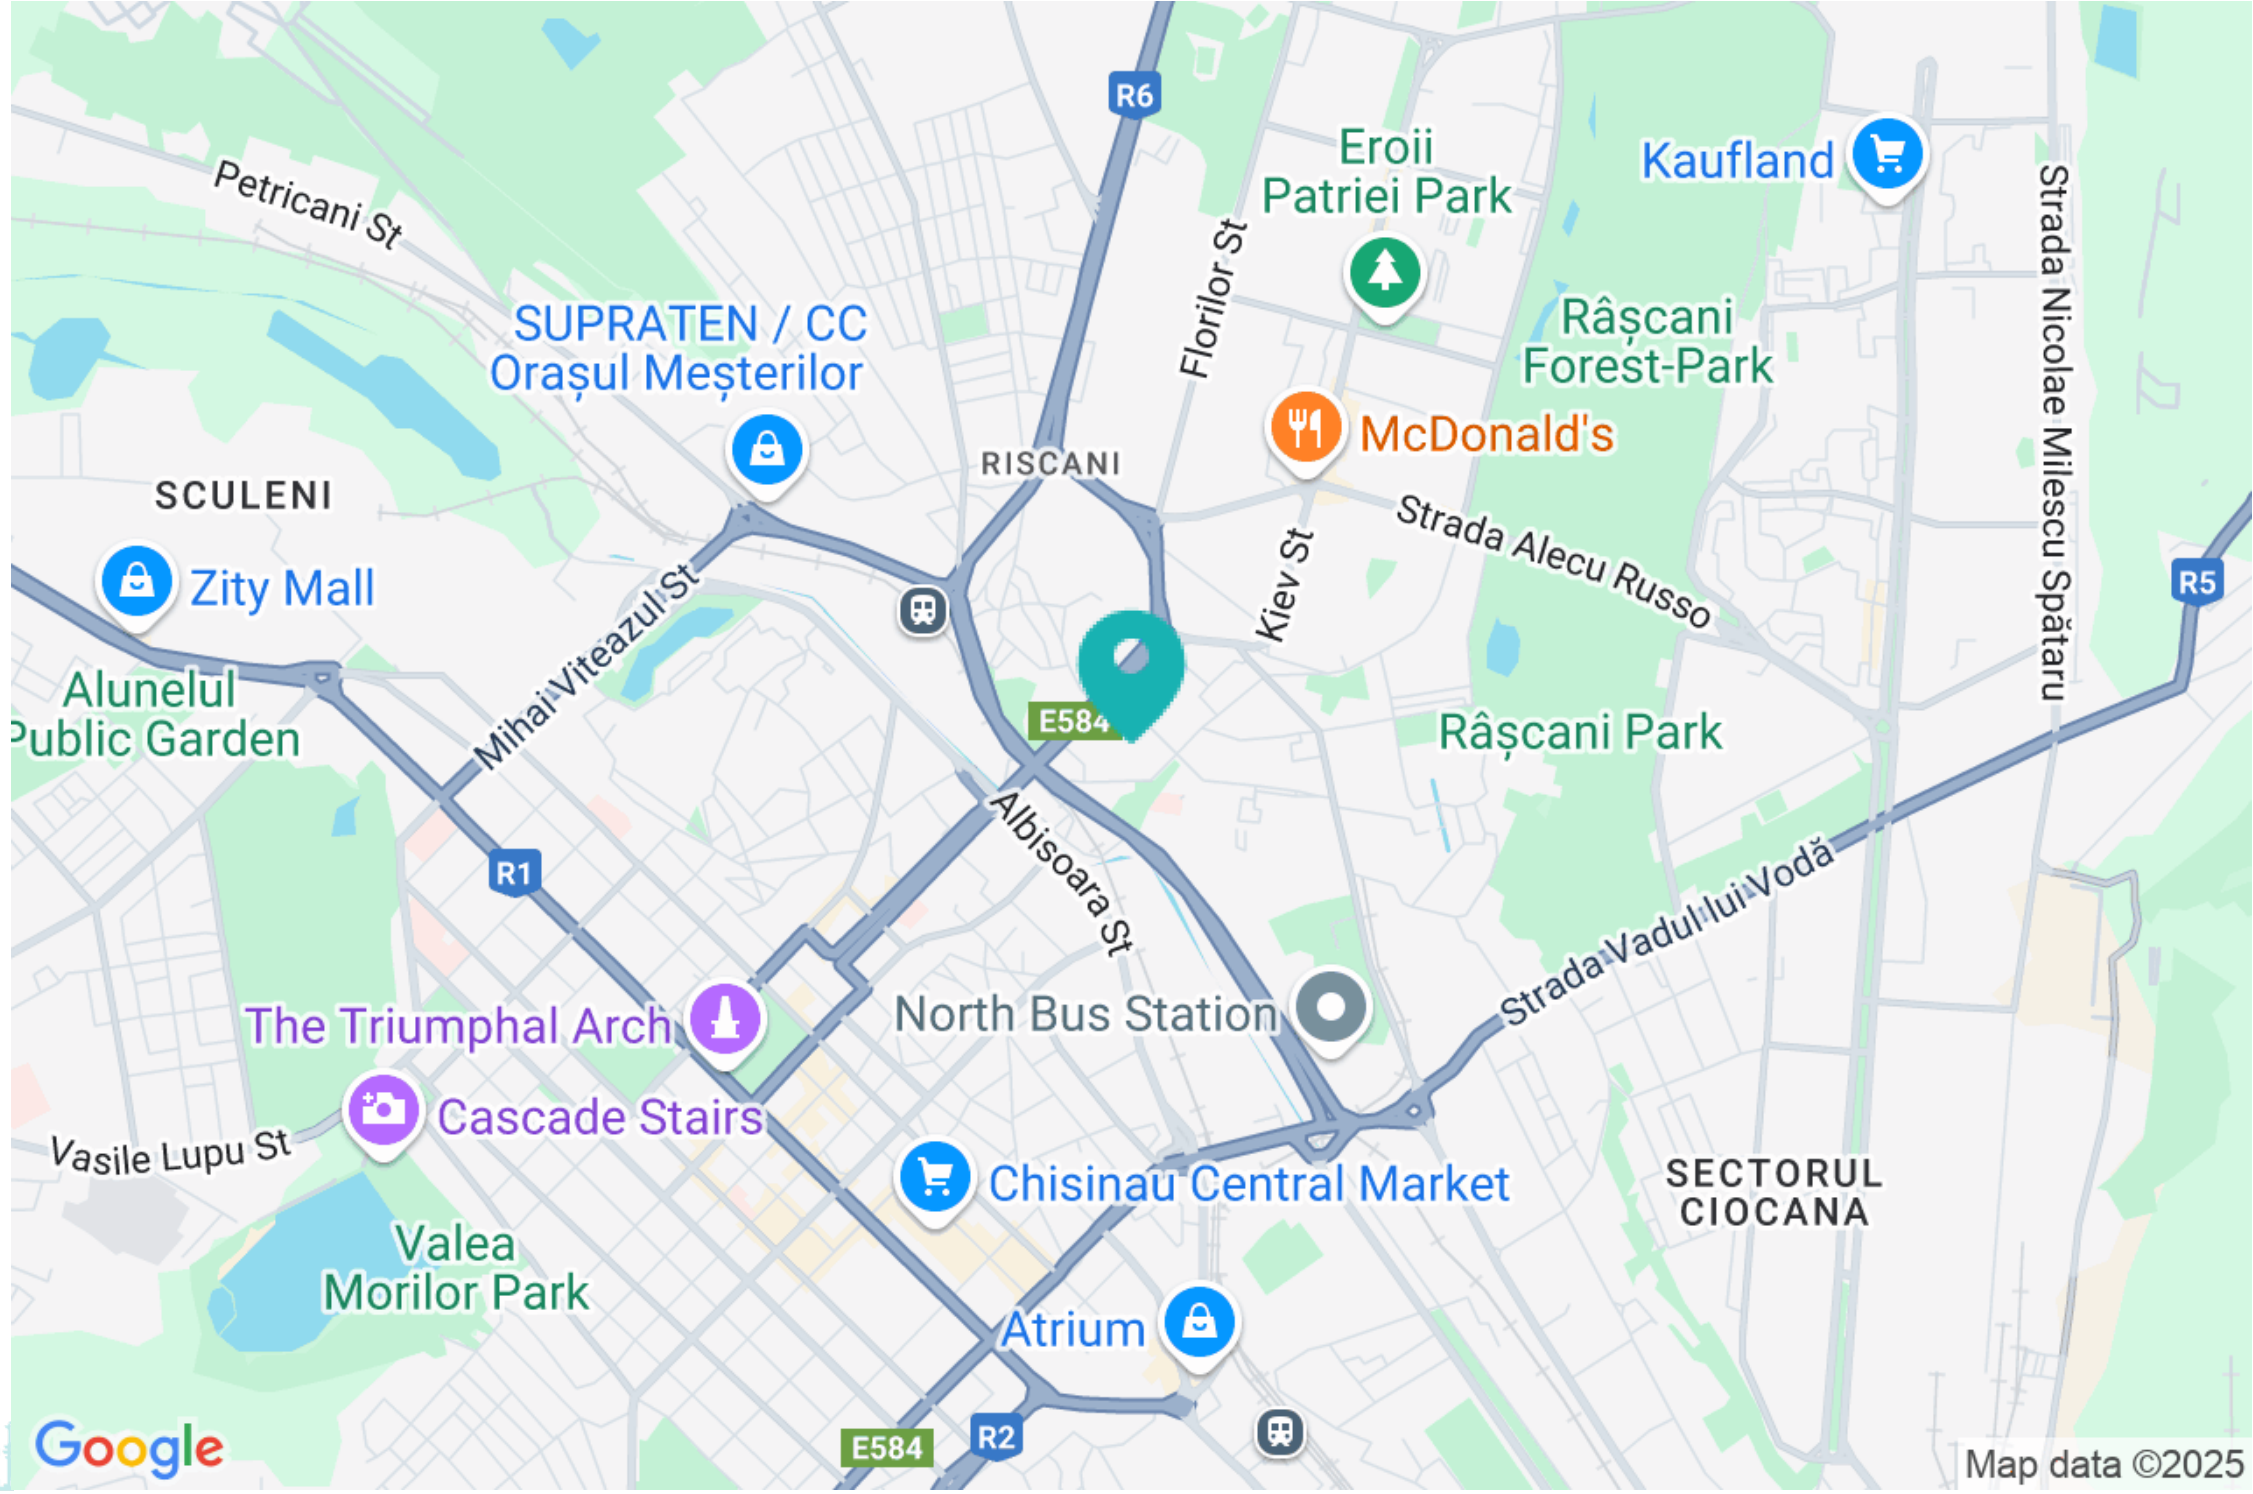

COMPLEXUL LOCATIV CORNEȘTI

Vânzare

Complexul locativ CORNEȘTI se află în sectorul Rîșcani, strada Cornești 7, mun. Chișinău.

de la 950 € / m2

de la 43 m2

Începerea construcției – sem. 1, 2021

Darea în exploatare – sem. 1, 2023

Complexul locativ CORNEȘTI se află în sectorul Rîșcani, strada **Cornești 7**, mun. Chișinău.

Darea în exploatare este preconizată pentru anul 2023, semestrul 1.

Numărul total de apartamente construite este de 219, de asemenea vor fi construite și puse în vânzare 54 de debarale.

Ascensoare silen

Localizare pe hartă

 COMPLEXUL LOCATIV CORNEȘTI

mirax

 STR. 31 AUGUST 1989, 85

 078 27 77 17

 OFFICE@MIRAX.MD