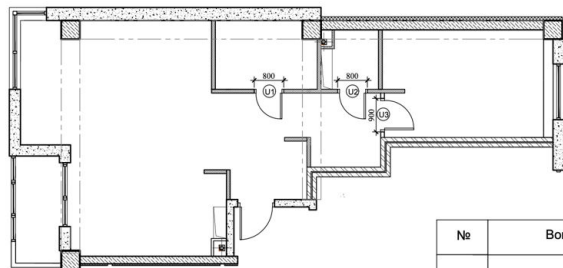

Общая площадь: 63 м2.

Планировка: кухня с гостиной, 2 спальни, гардеробная, сан. блок, прихожая, балкон.

Характеристики:

- белый вариант;
- подогрев пола;
- оборудован бытовой техникой;
- электропроводка по всей поверхности квартиры;
- панорамные окна;
- автономное отопление;
- видеонаблюдение;
- двор с ограниченным доступом;
- игровая площадь

Localizare pe hartă

УЛ. МЕЛЕСТИУ, ЦЕНТР, КИШИНЕВ

Maxim Antoniu

076 097 770

Plan modificat

Plan original

Nr	Borderou	Dimensiuni Goleului
U1	Usa cu toc ascuns Grundata : Select Doors	L=800 mm H=2100 mm
U2	Usa cu toc ascuns Grundata : Select Doors	L=800 mm H=2100 mm
U3	Usa cu toc ascuns Grundata : Select Doors	L=900 mm H=2100 mm