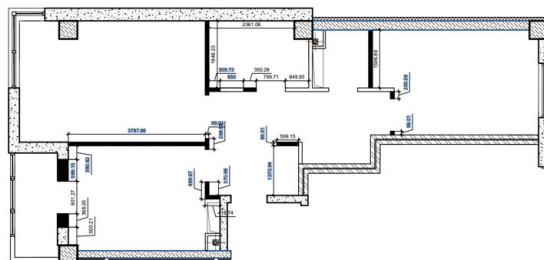

Общая площадь: 63 м2.

Планировка: кухня с гостиной, 2 спальни, гардеробная, сан. блок, прихожая, балкон.

Характеристики:

- белый вариант;
- подогрев пола;
- оборудован бытовой техникой;
- электропроводка по всей поверхности квартиры;
- панорамные окна;
- автономное отопление;
- видеонаблюдение;
- двор с ограниченным доступом;
- игровая площадь

Localizare pe hartă

УЛ. МЕЛЕСТИУ, ЦЕНТР, КИШИНЕВ

Maxim Antoniu

076 097 770

Plan modificat

Plan original

Nr	Borderou	Dimensiuni Goleului
U1	Usa cu toc ascuns Grundata : Select Doors	L=800 mm H=2100 mm
U2	Usa cu toc ascuns Grundata : Select Doors	L=800 mm H=2100 mm
U3	Usa cu toc ascuns Grundata : Select Doors	L=900 mm H=2100 mm