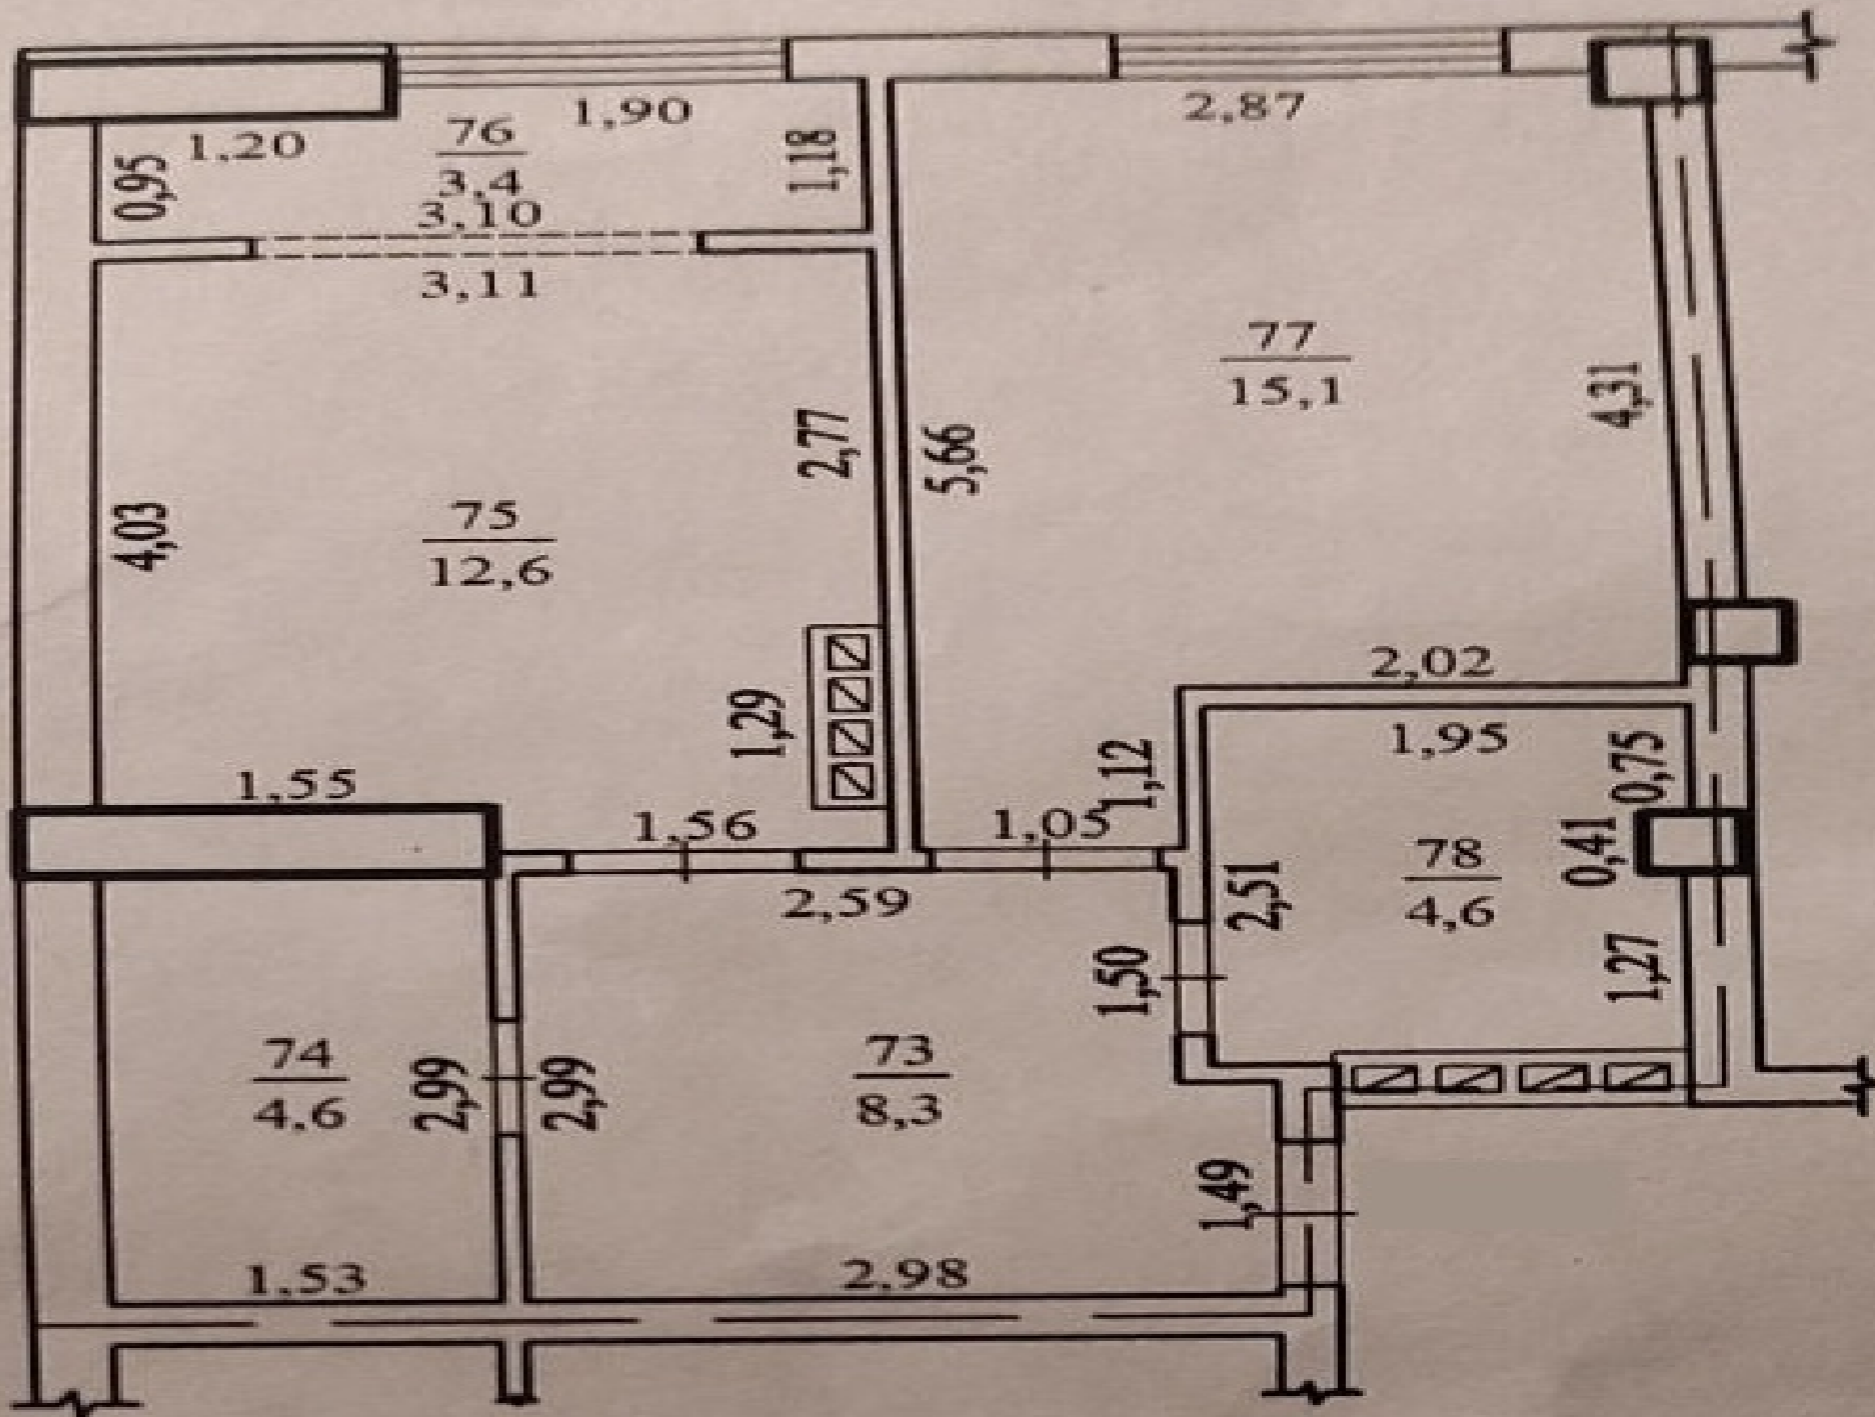

Продается 1-комнатная квартира в секторе Центр, улица Михая Эминеску.

Квартира расположена в жилом комплексе «Eminescu Residence», построенном строительной компанией Inamstro.

Общая площадь: 50 кв.м.

Планировка: прихожая, гардеробная, кухня, веранда, спальня, санузел.

Характеристики:

- закрытый двор;
- металлическая входная дверь в квартиру;
- автономное отопление;
- внутренняя связь;
- подземная парковка;
- стеклопакеты с профилем Rehau;
- бесшумный лифт;
- прилегающая территория, оборудованная современной техникой.

Ряд