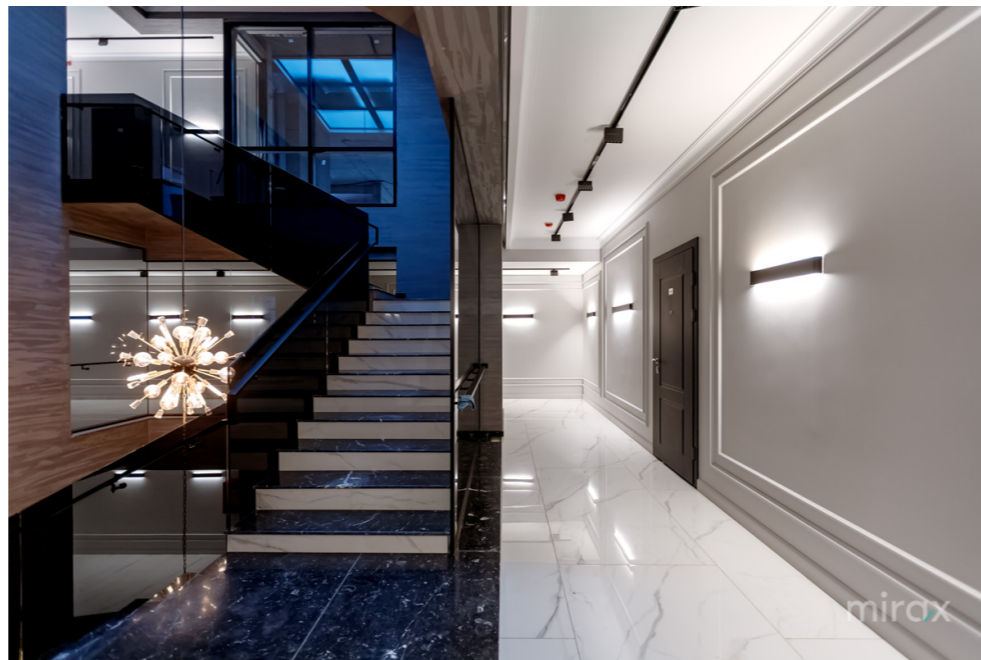

mirax

mirax

mirax

mirax

📍 STR. 31 AUGUST 1989, 85

☎ 078 27 77 17

✉ OFFICE@MIRAX.MD