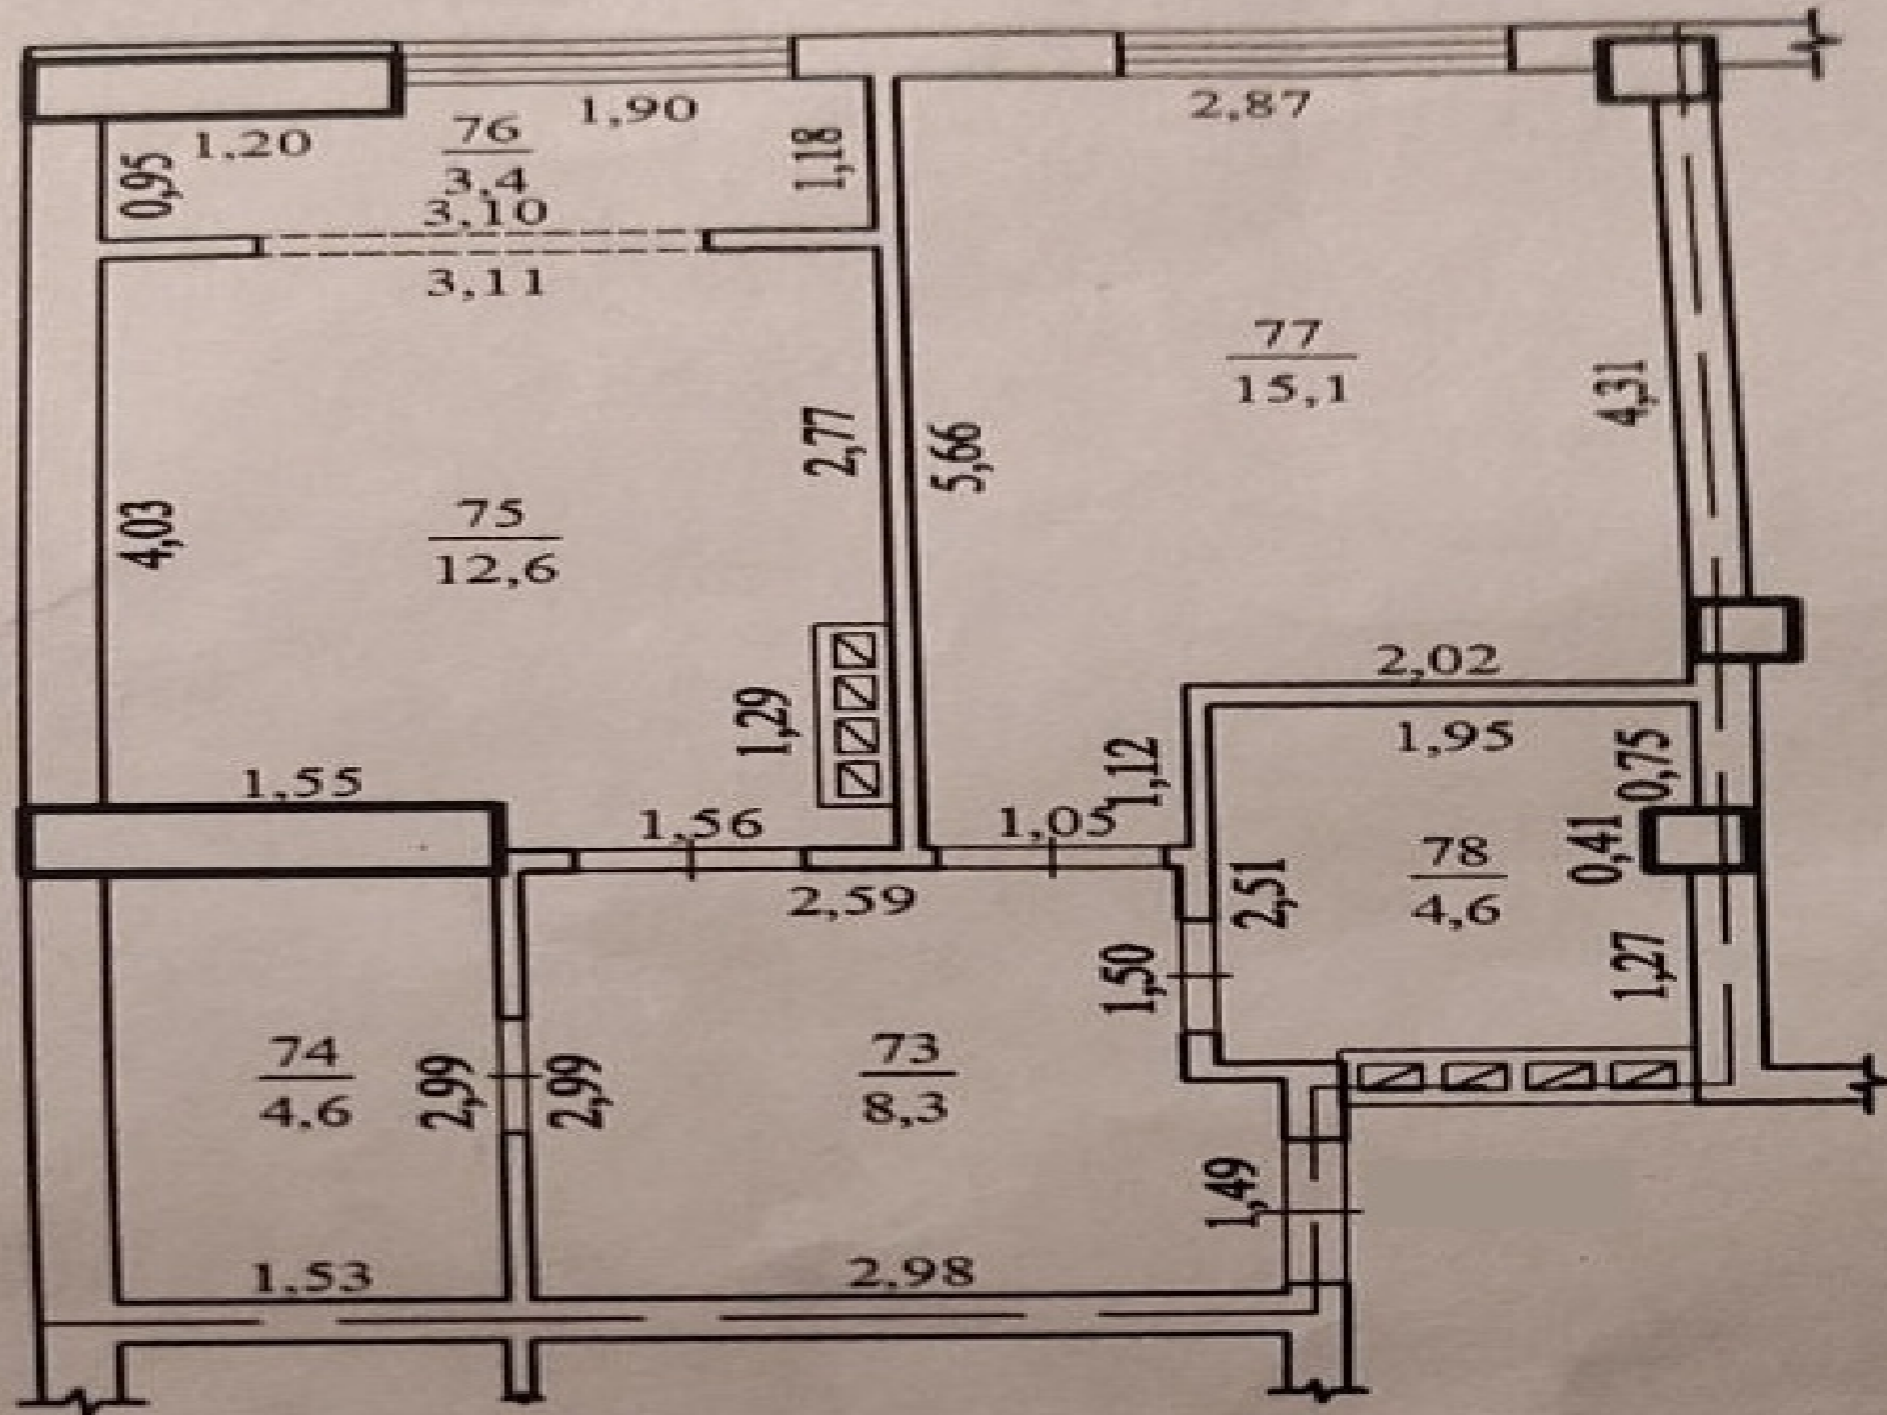

Продается 1-комнатная квартира в секторе Центр, улица Михая Эминеску.

Квартира расположена в жилом комплексе «Eminescu Residence», построенном строительной компанией Inamstro.

Общая площадь: 50 кв.м.

Планировка: прихожая, гардеробная, кухня, веранда, спальня, санузел.

Характеристики:

- закрытый двор;
- металлическая входная дверь в квартиру;
- автономное отопление;
- внутренняя связь;
- подземная парковка;
- стеклопакеты с профилем Rehau;
- бесшумный лифт;
- прилегающая территория, оборудованная современной техникой.

Ряд