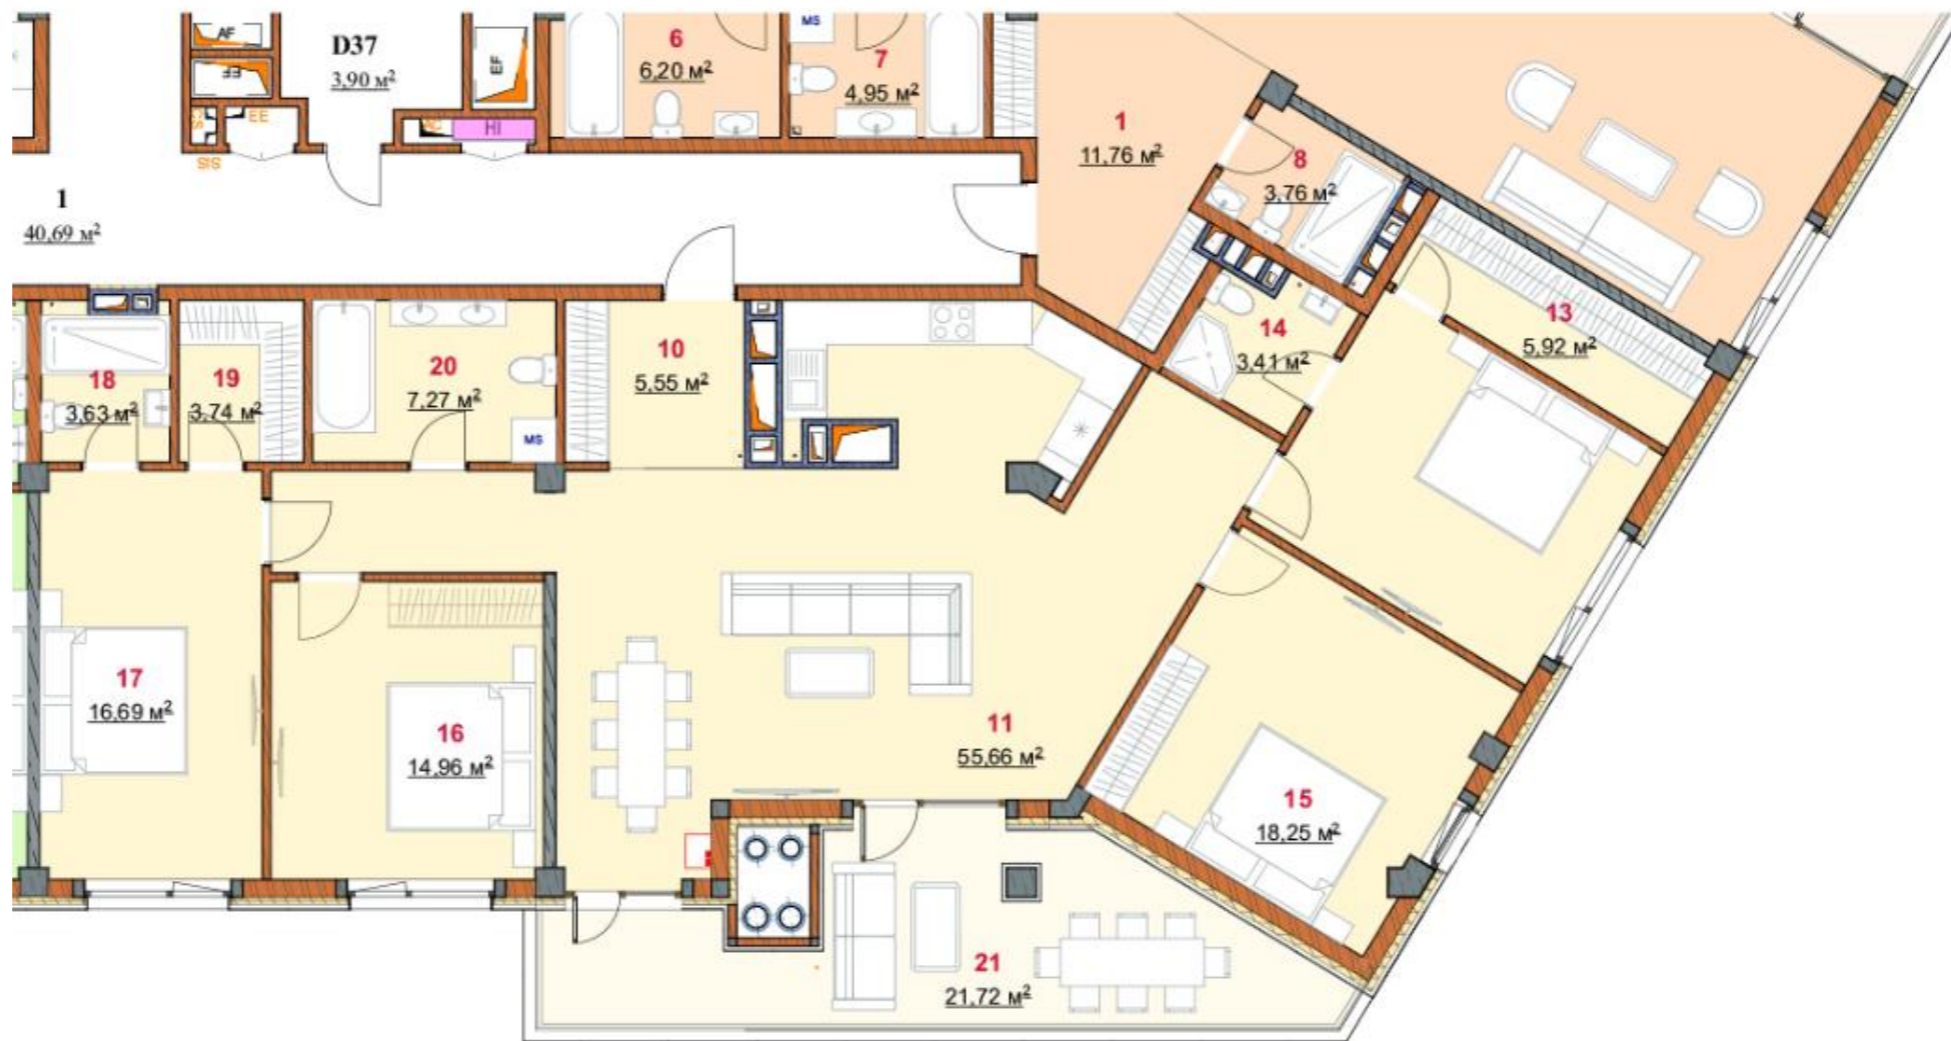

УЛ. ГРЕНОБЛЬ, БОТАНИКА, КИШИНЕВ

Площадь, м2

159

Комнаты

4+

Этаж

9/9

Тип здания

3

Продажа

230 000 €

Maxim Antoniuc

076 097 770

Продается пентхаус с 4 комнатами, расположенный по улице Гренобль, сек. Ботаника.

Комплекс построен строительной компанией «СОЛОМОН».

Общая площадь: 159 кв.м.

Планировка: 4 спальни, кухня, гостиная, 3 санузла, гардеробная, терраса.

ВОЗМОЖНОСТЬ ОПЛАТЫ В РАССРОЧКУ!

Характеристики:

- Монолитная бетонная конструкция напольно-столбного типа (без видимых балок и колонн);
- Кладка из керамических блоков (Брикстон, Поротерм или аналогичных) 250 мм;
- Наружные стены 250 мм и теплоизоляция;
- Внутренние стены между квартирами 200 мм;