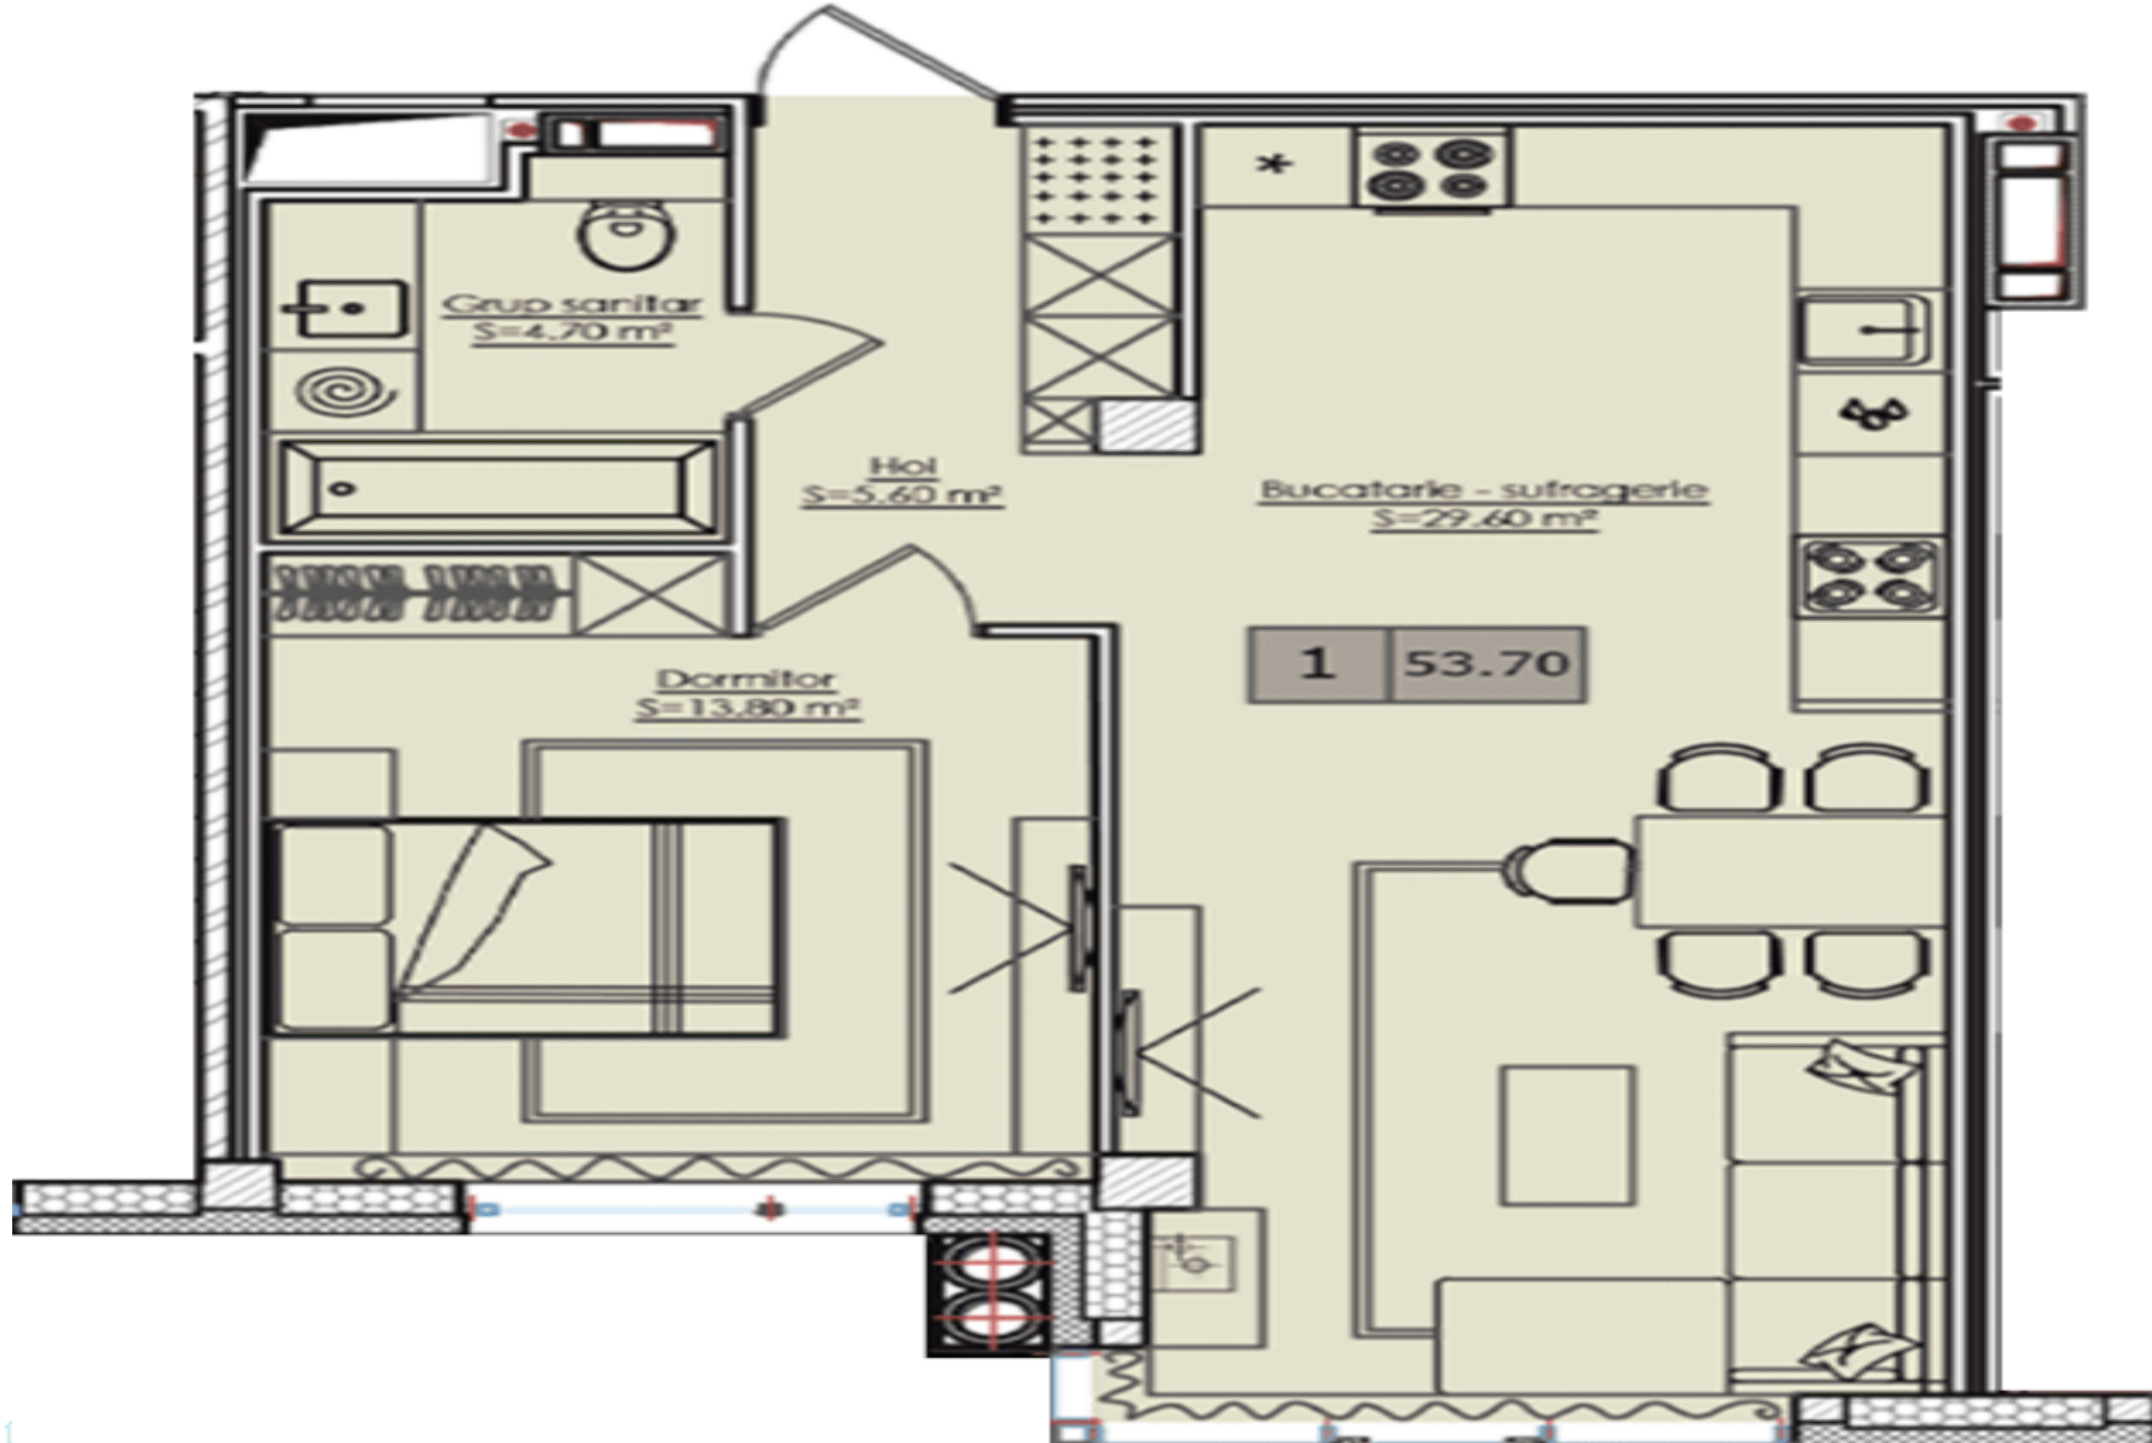

Продается квартира с 1 комнатой и гостиной,
расположенная по ул. Яловень, сектор Телецентра.
Жилой комплекс Estate SunRise, II очередь.

Общая площадь: 53,6 кв.м.

Перегородки: спальня, гостиная, прихожая, санузел.

Функции:

- комплекс построен из красного кирпича

БРИКСТОН;

- утеплен минеральной ватой;

- белая версия;

- подземная парковка;

- бронированная дверь;

- автономное отопление;

- закрытый двор;

- детская площадка.

Ввод в эксплуатацию – 2026 г.

Возможность оплаты в рассрочку напрямую от
застройщика.

Удобный до