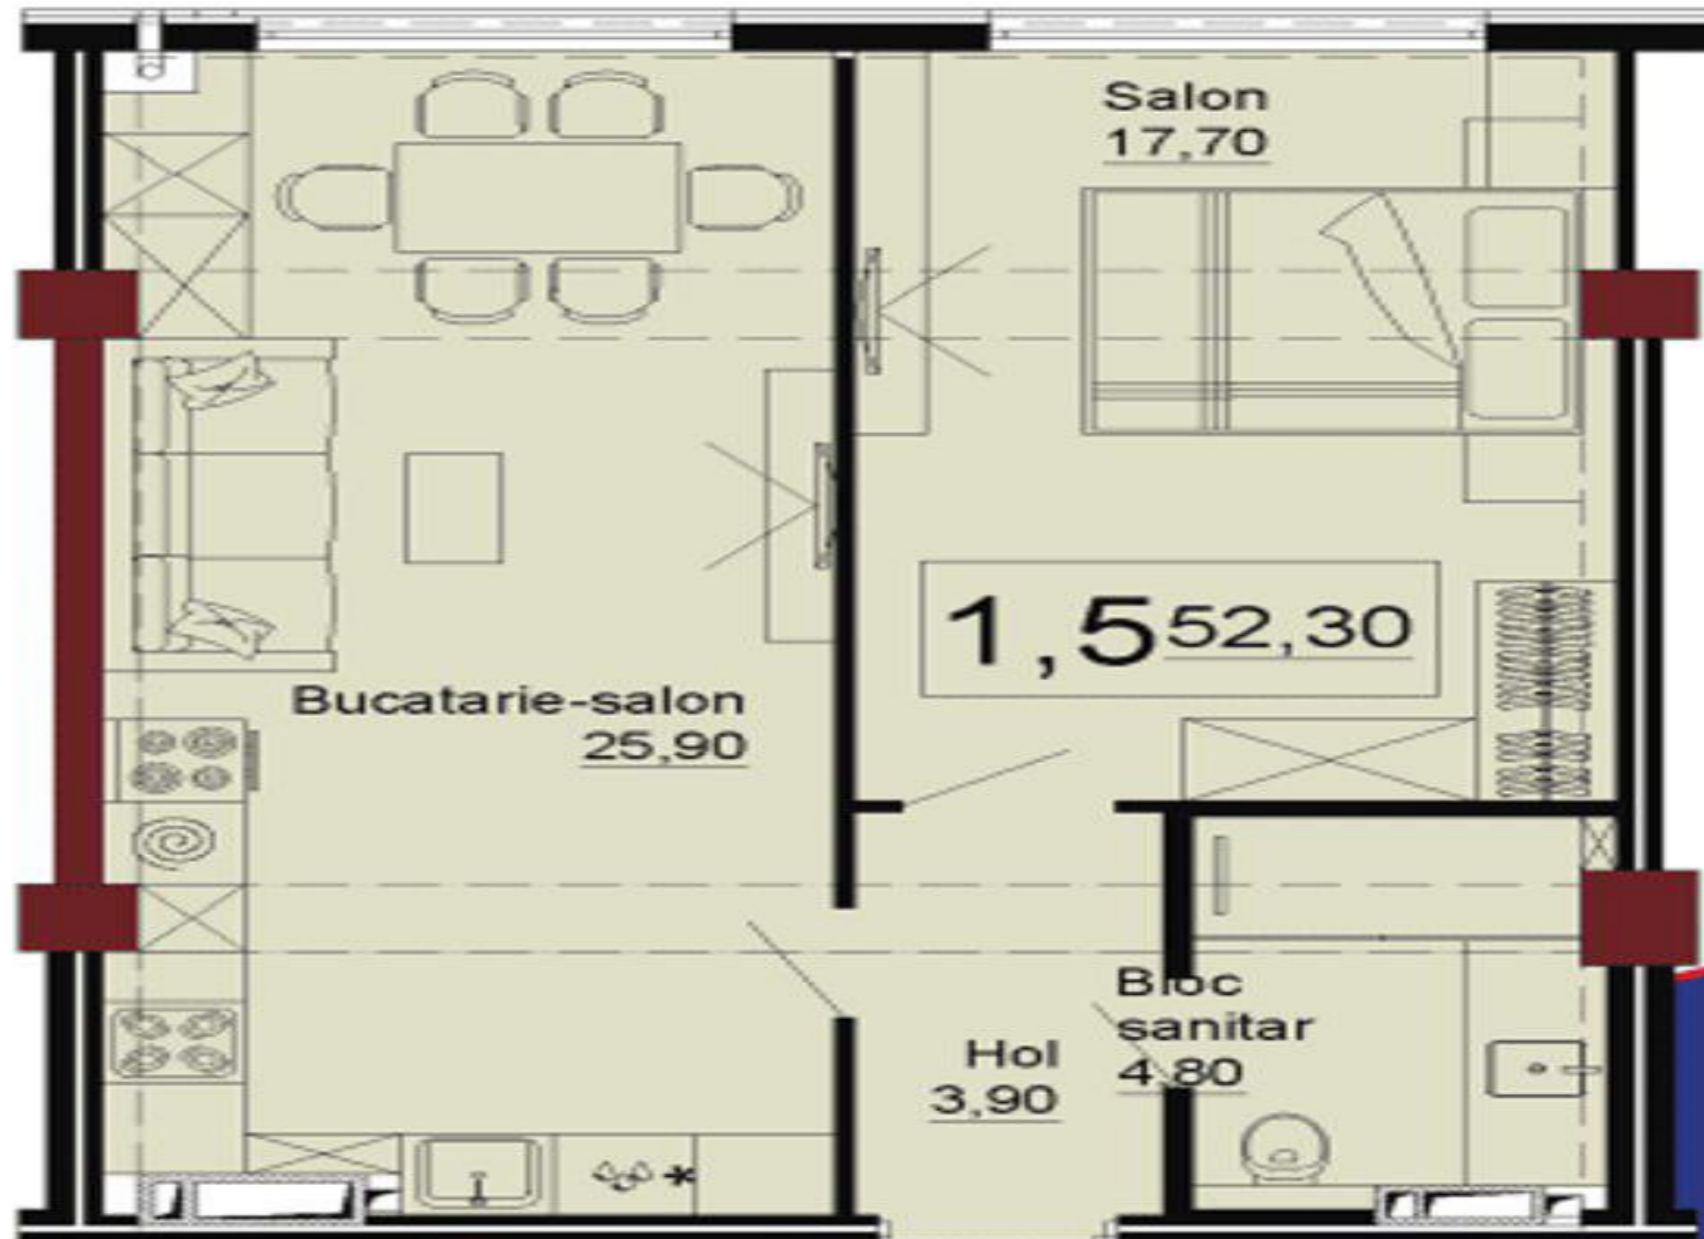

Продается квартира с 1 комнатой и гостиной, расположенная на ул. Яловень, сектор Телецентр.

Жилой комплекс Estate SunRise, II очередь.

Общая площадь: 52,3 кв.м.

Планировка: прихожая, ванная комната, спальня, кухня и гостиная.

Функции:

- комплекс построен из красного кирпича

БРИКСТОН;

- утеплен минеральной ватой;

- белая версия;

- подземная парковка;

- бронированная дверь;

- автономное отопление;

- закрытый двор;

- детская площадка.

Ввод в эксплуатацию – 2026 г.

Возможность оплаты в рассрочку напрямую от застройщика.