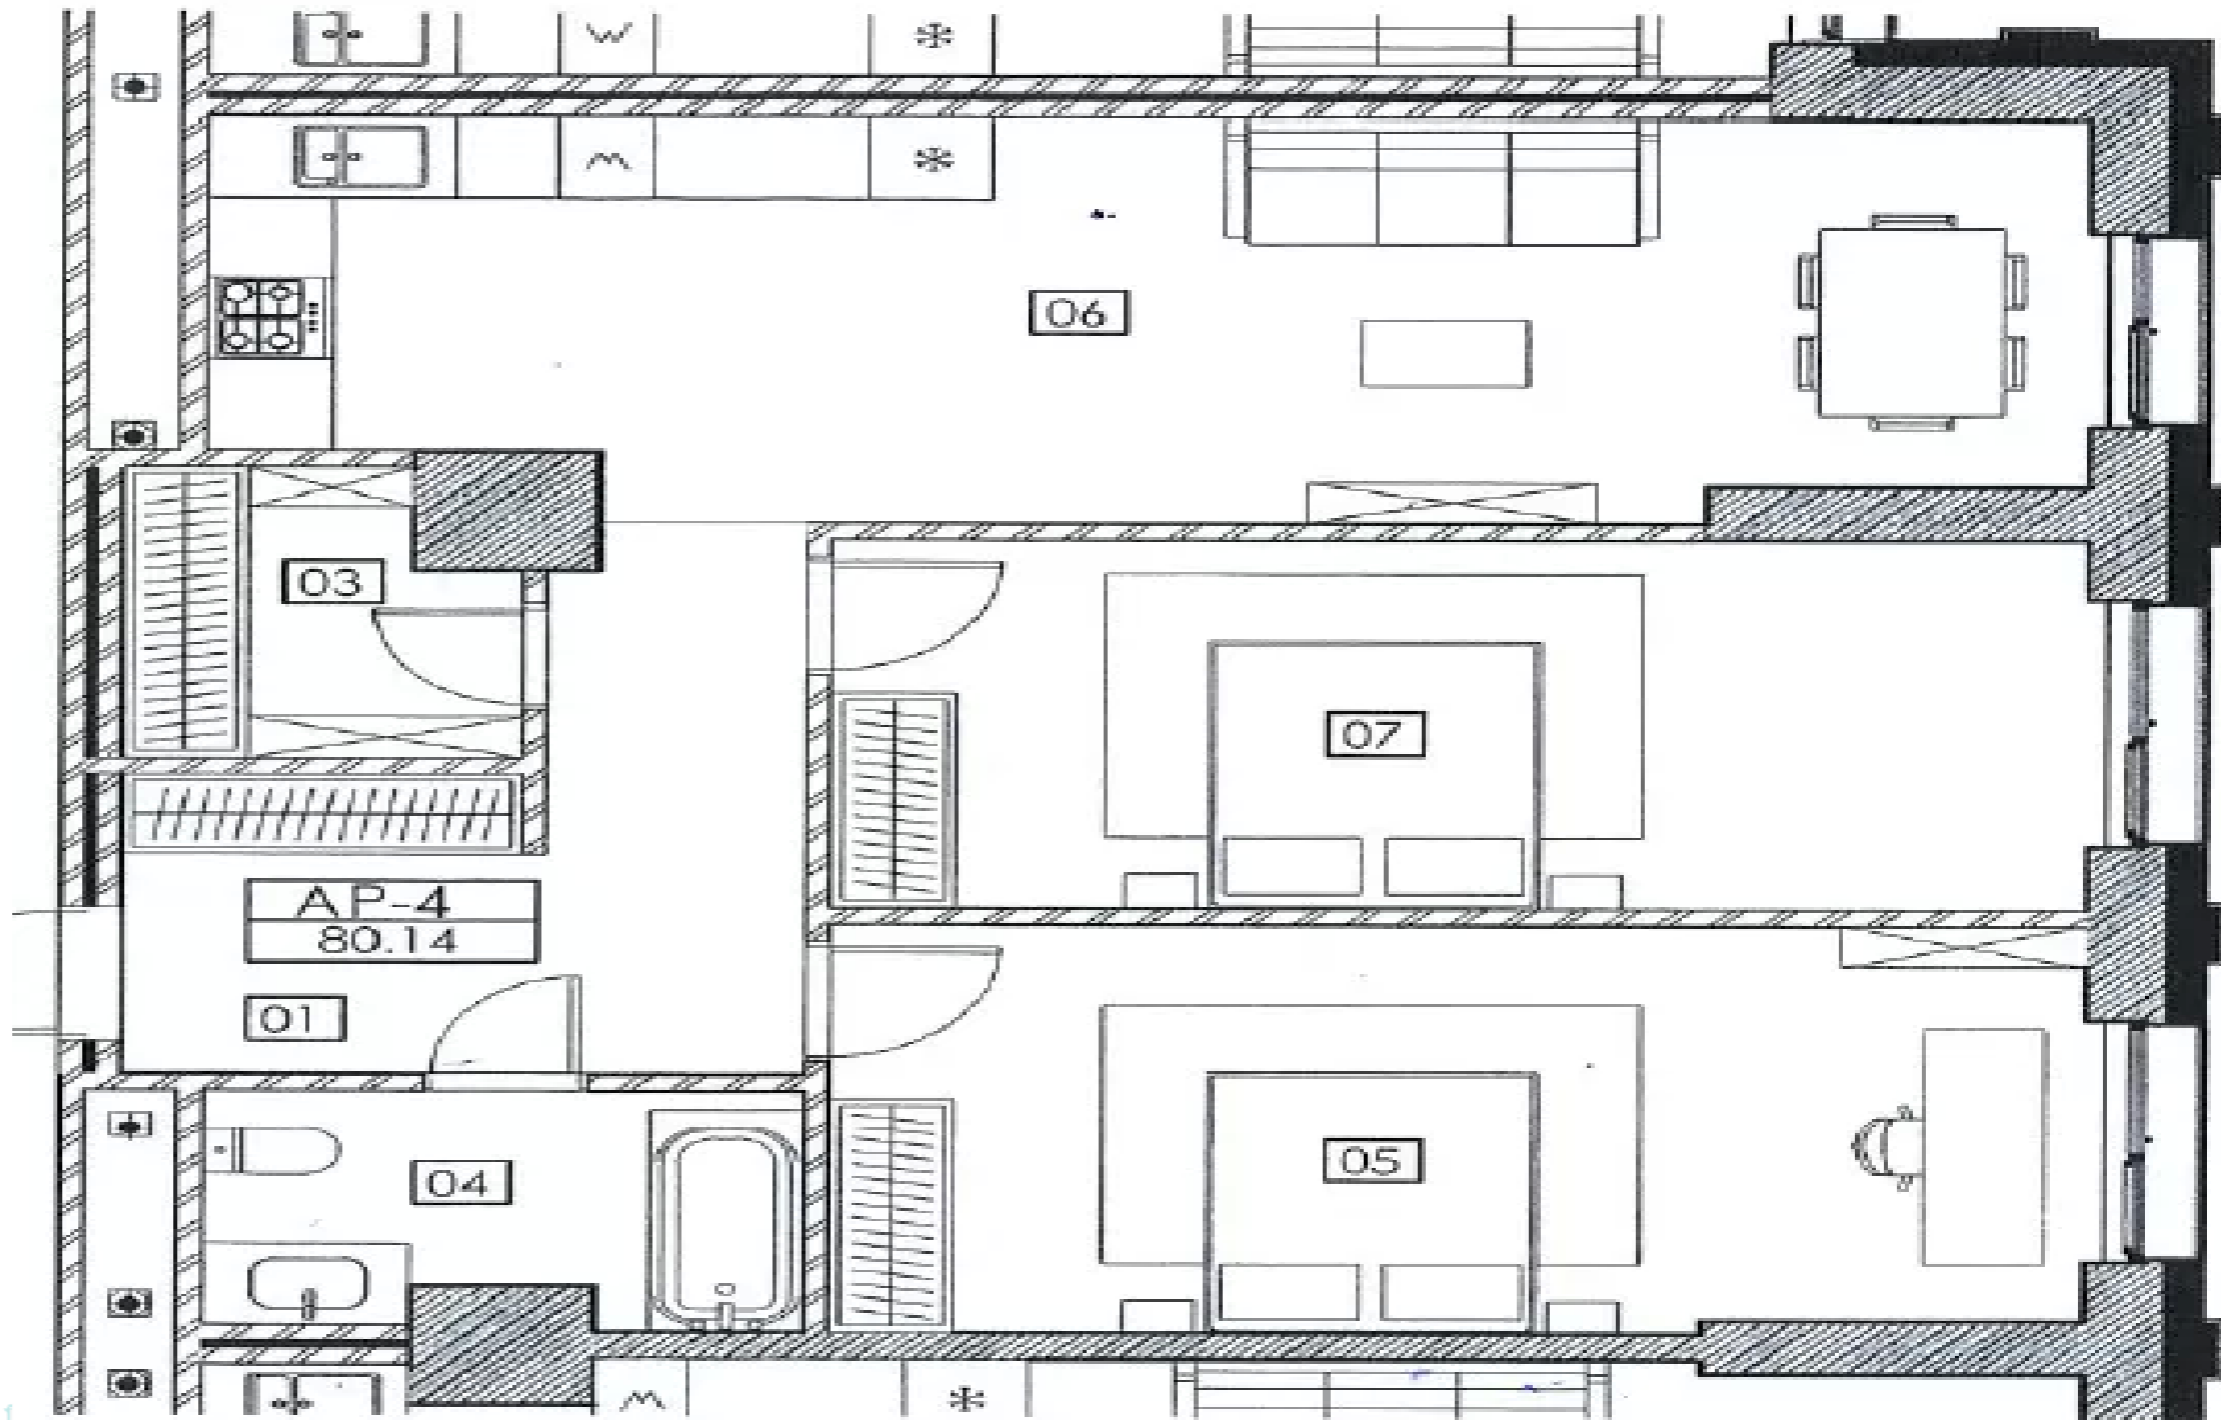

Новострой

Состояние объекта

Белый вариант

Балконы

3

Отопление

Автономное

Санузлы

Общая площадь: 80,14 кв.м

Планировка: прихожая, кухня совмещена с гостиной, 2 спальни, санузел, 3 лоджии, гардеробная.

Ввод в эксплуатацию: IV квартал 2025 г.

Функции:

- белый вариант;
- внешний вид;
- монолитный корпус;
- утепление минеральной ватой;
- индивидуальная котельная система отопления;
- Дом оборудован индивидуальным отоплением;
- раздел