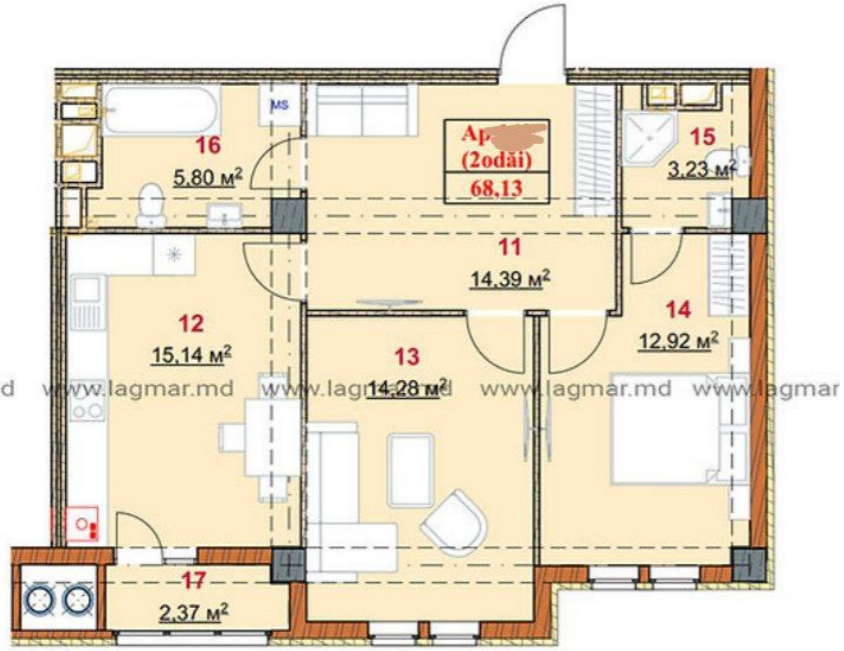

www.lagmar.md www.lagmar.md www.lagmar.md www.lagmar.md www.lagmar