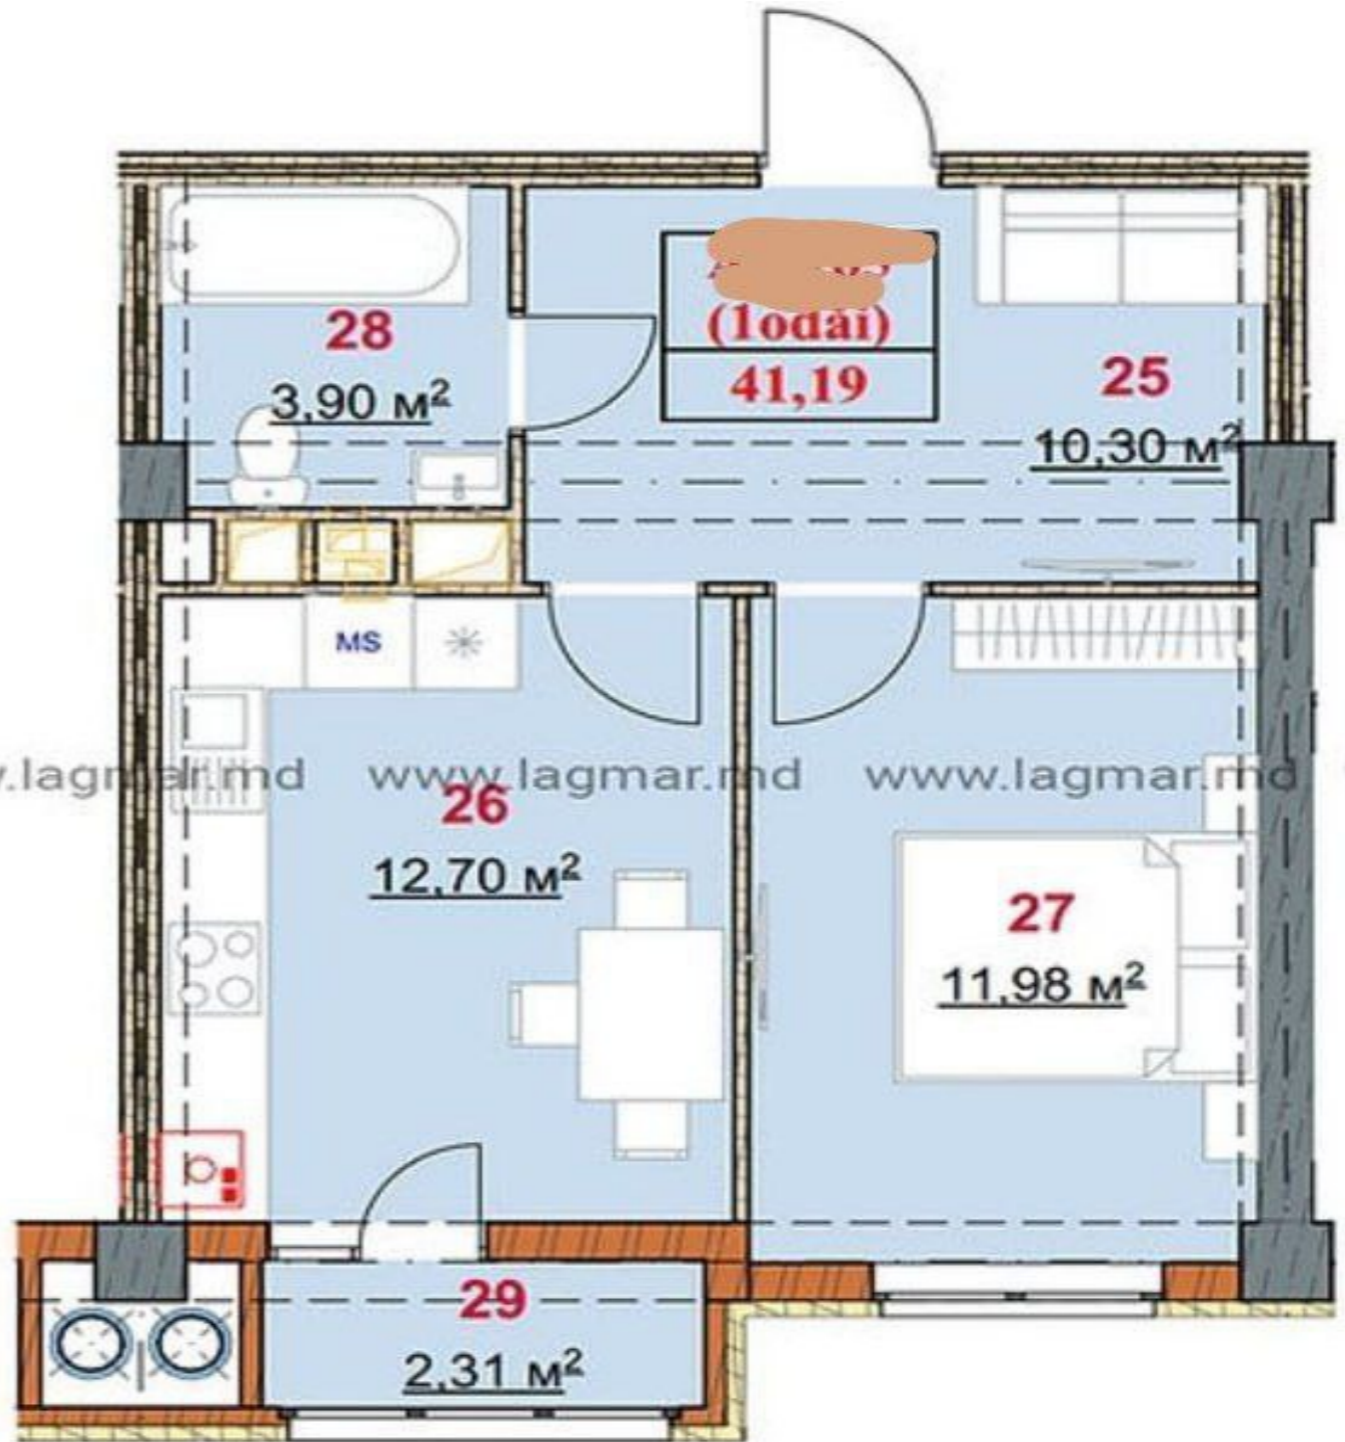

Продается 1-комнатная квартира, расположенная в сек. Старая Почта, ул. Чеукарь Жилой комплекс КЛУЖСКИЙ РАЙОН.

Строительная компания: ЛАГМАР. Ввод в эксплуатацию – 2025 год.

Общая площадь: 41,19 кв.м

Планировка: прихожая, кухня, спальня, санузел, балкон.

1. Функции:
2. белый вариант;
   - автономное отопление;
   - термопанель грамм;
   - подземная парковка;
   - видеонаблюдение;
   - двор с ограниченным доступом;
   - игровая площадка для детей.

Двор комплекса оборудован детской игровой площадкой, круглосуточной охраной и видеон