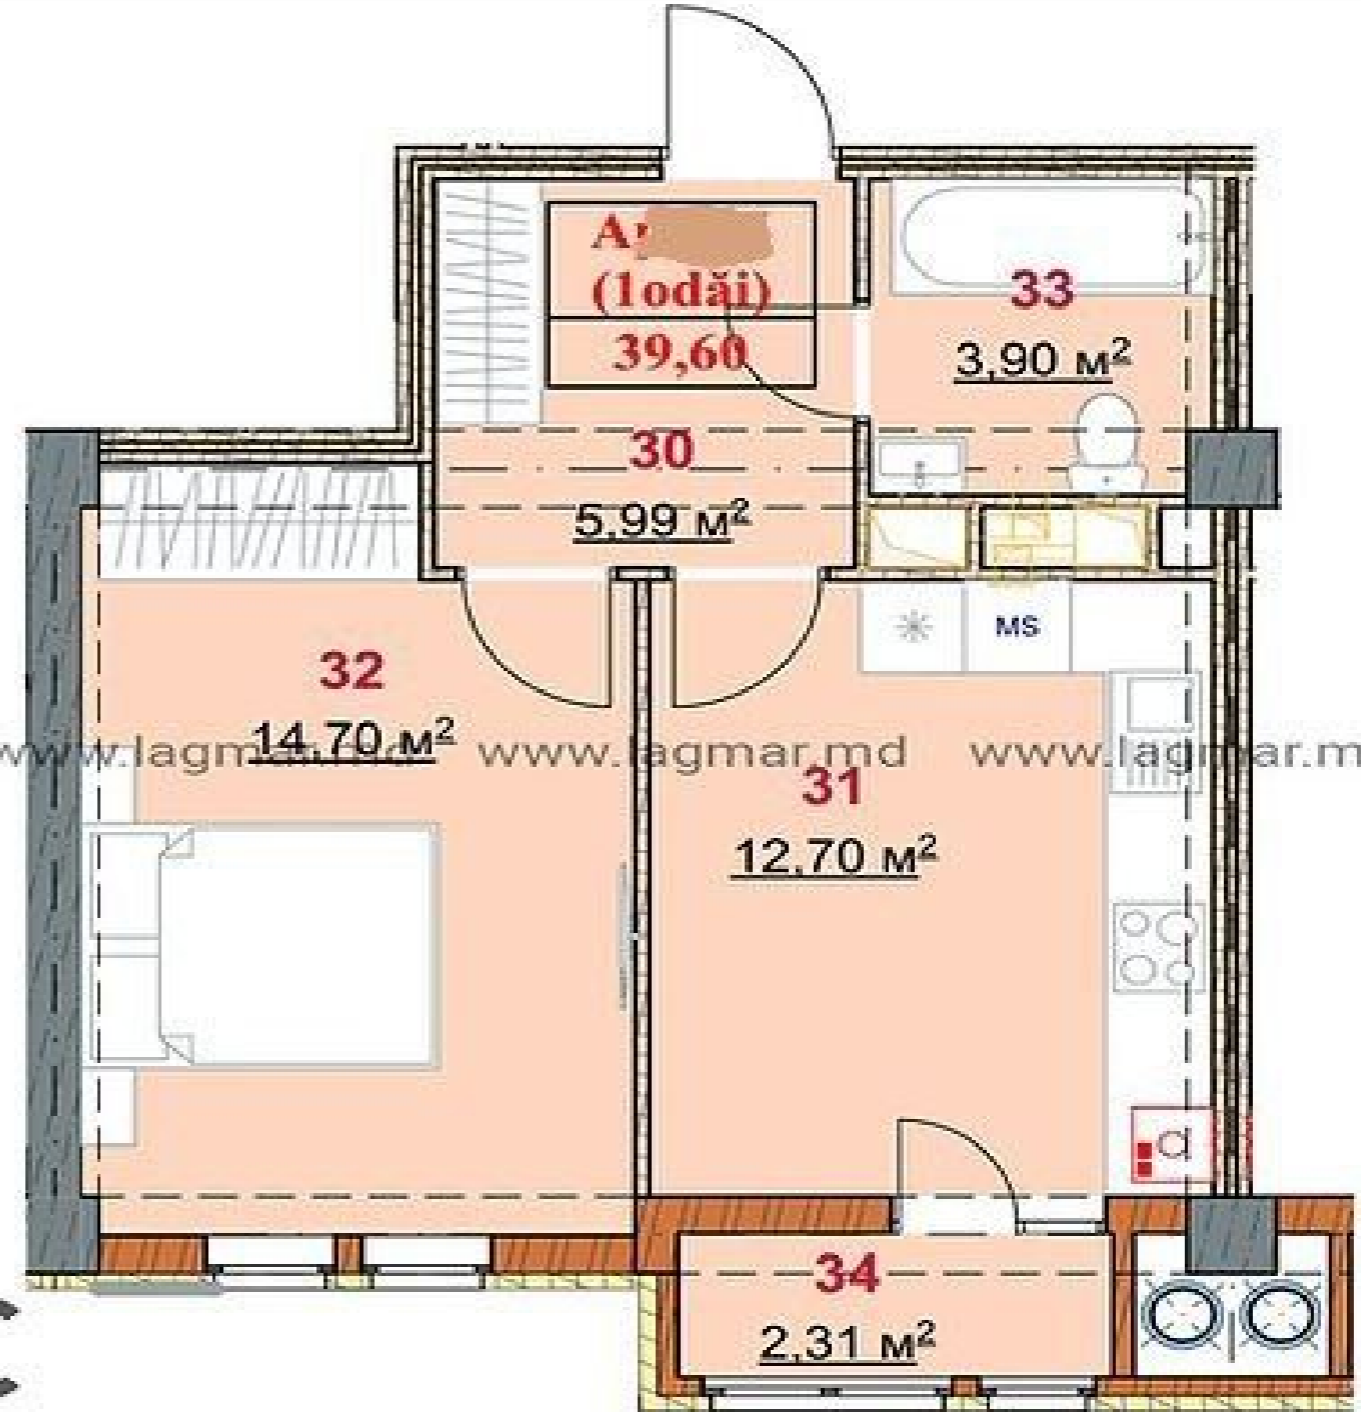

Продается 1-комнатная квартира, расположенная в сек. Старая Почта, ул. Чеукарь Жилой комплекс КЛУЖСКИЙ РАЙОН.

Строительная компания: ЛАГМАР. Ввод в эксплуатацию – 2025 год.

Общая площадь: 39,6 кв.м

Планировка: прихожая, кухня, спальня, санузел, балкон.

Функции:

- белая версия;
- автономное отопление;
- термopанель грамм;
- подземная парковка;
- видеонаблюдение;
- двор с ограниченным доступом;
- игровая площадка для детей.

Двор комплекса оборудован детской игровой площадкой, круглосуточной охраной и видеонаб