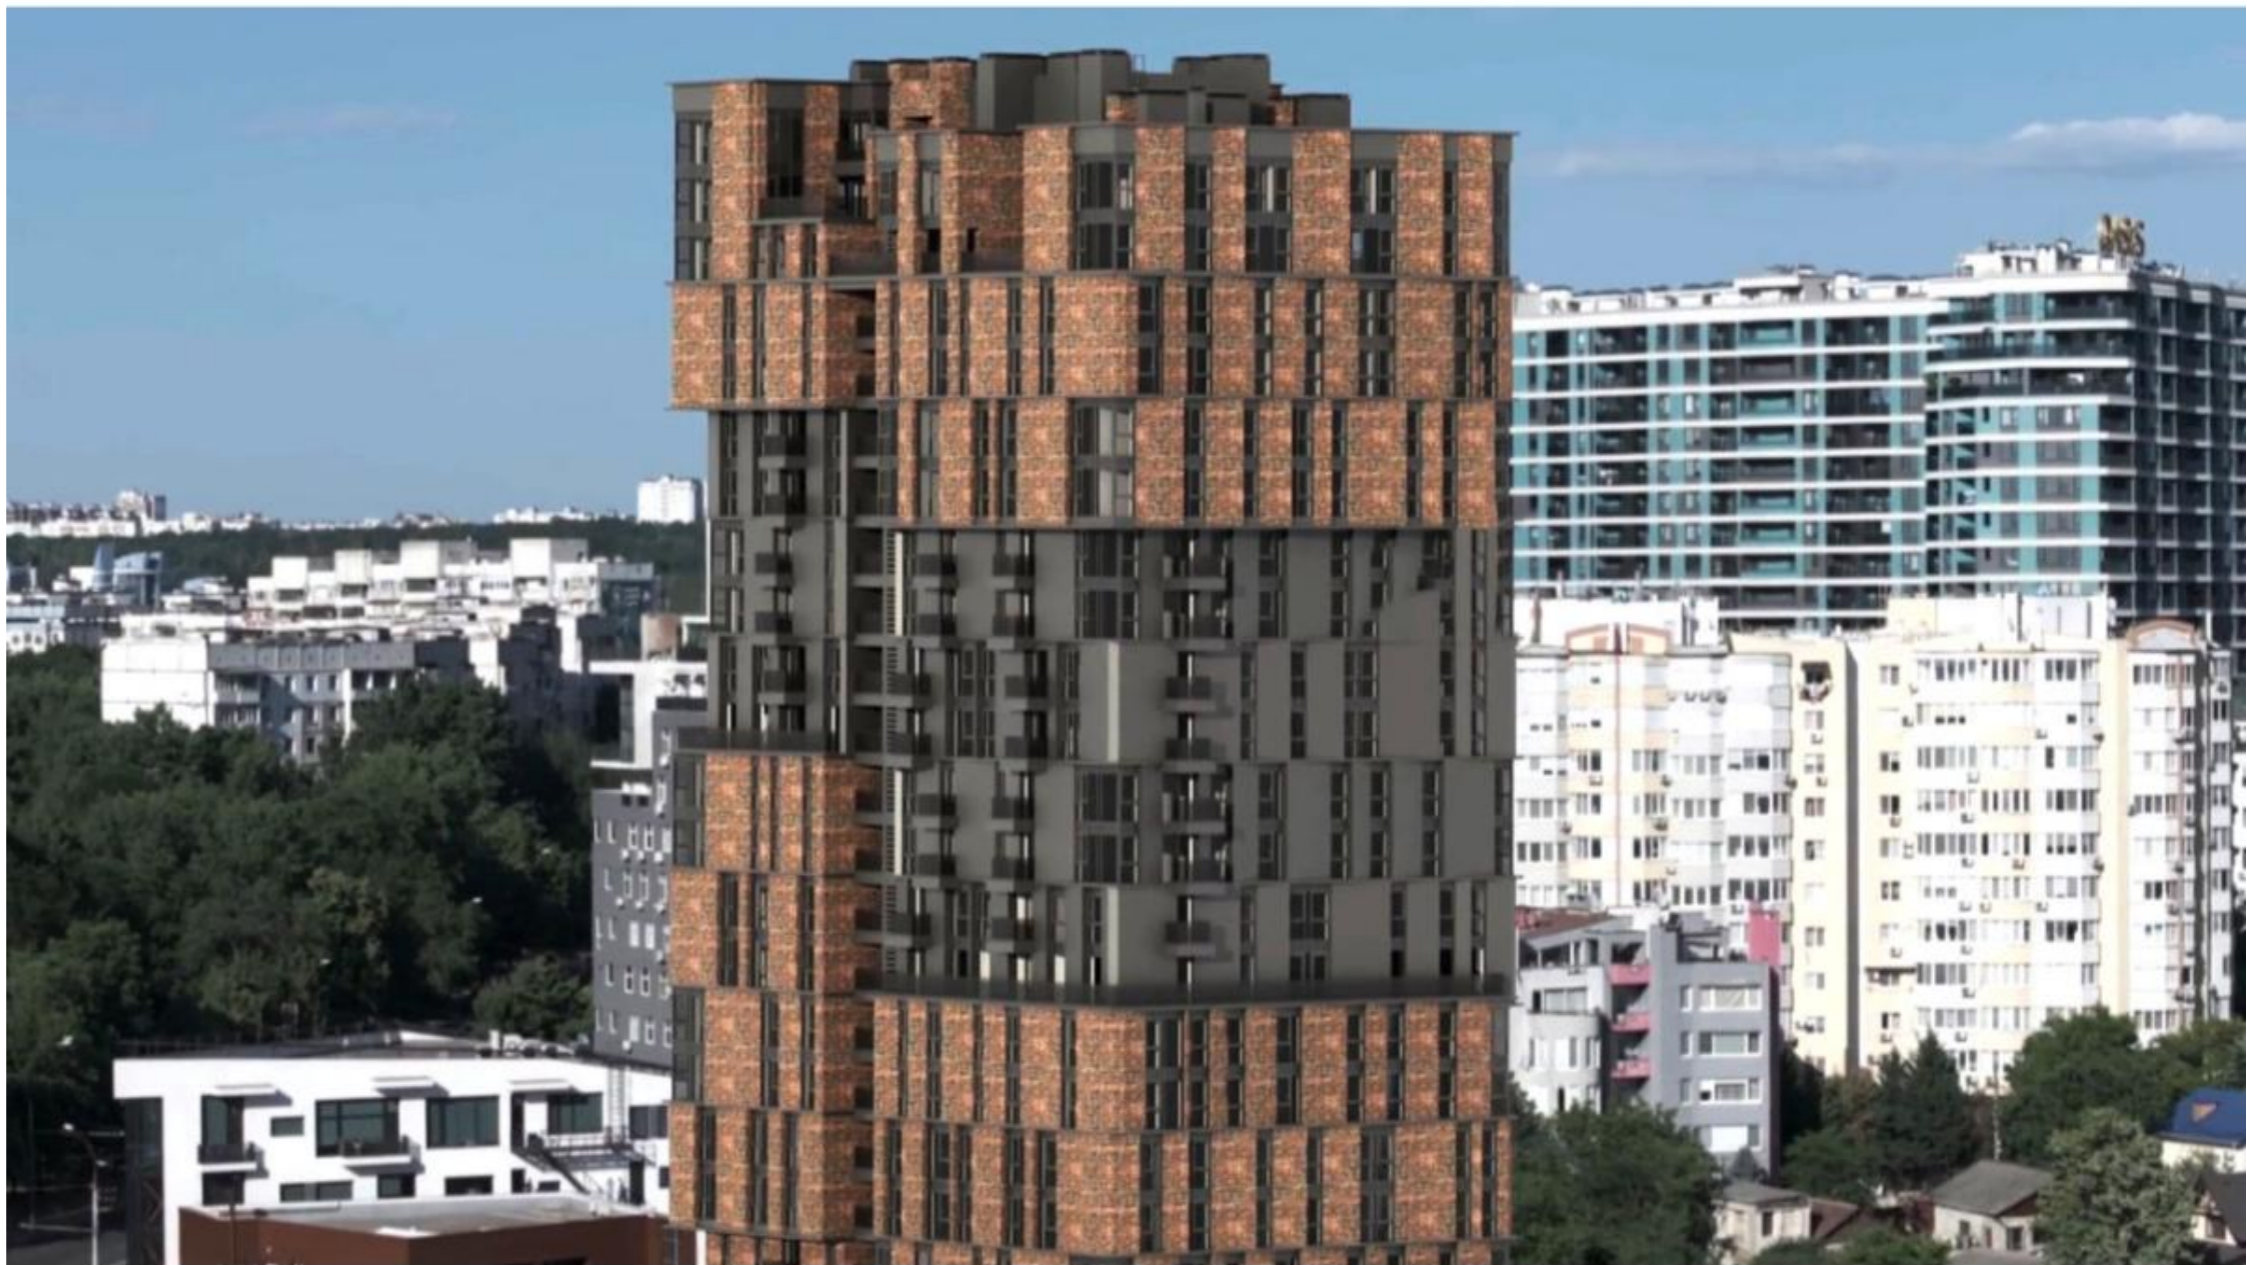

Новострой

Состояние объекта

Белый вариант

Отопление

Автономное

Продажа

122 400 €

Sergiu Butucel

079 264 777

Продается квартира с 2 комнатами и гостиной в сек.
Рышкань, ул. Спартак.
Жилой микрорайон «Никсон»

Общая площадь: 67,76 кв.м.

Перегородки: холл, гостиная совмещенная с кухней,
2 спальни, 2 санузла, балкон.