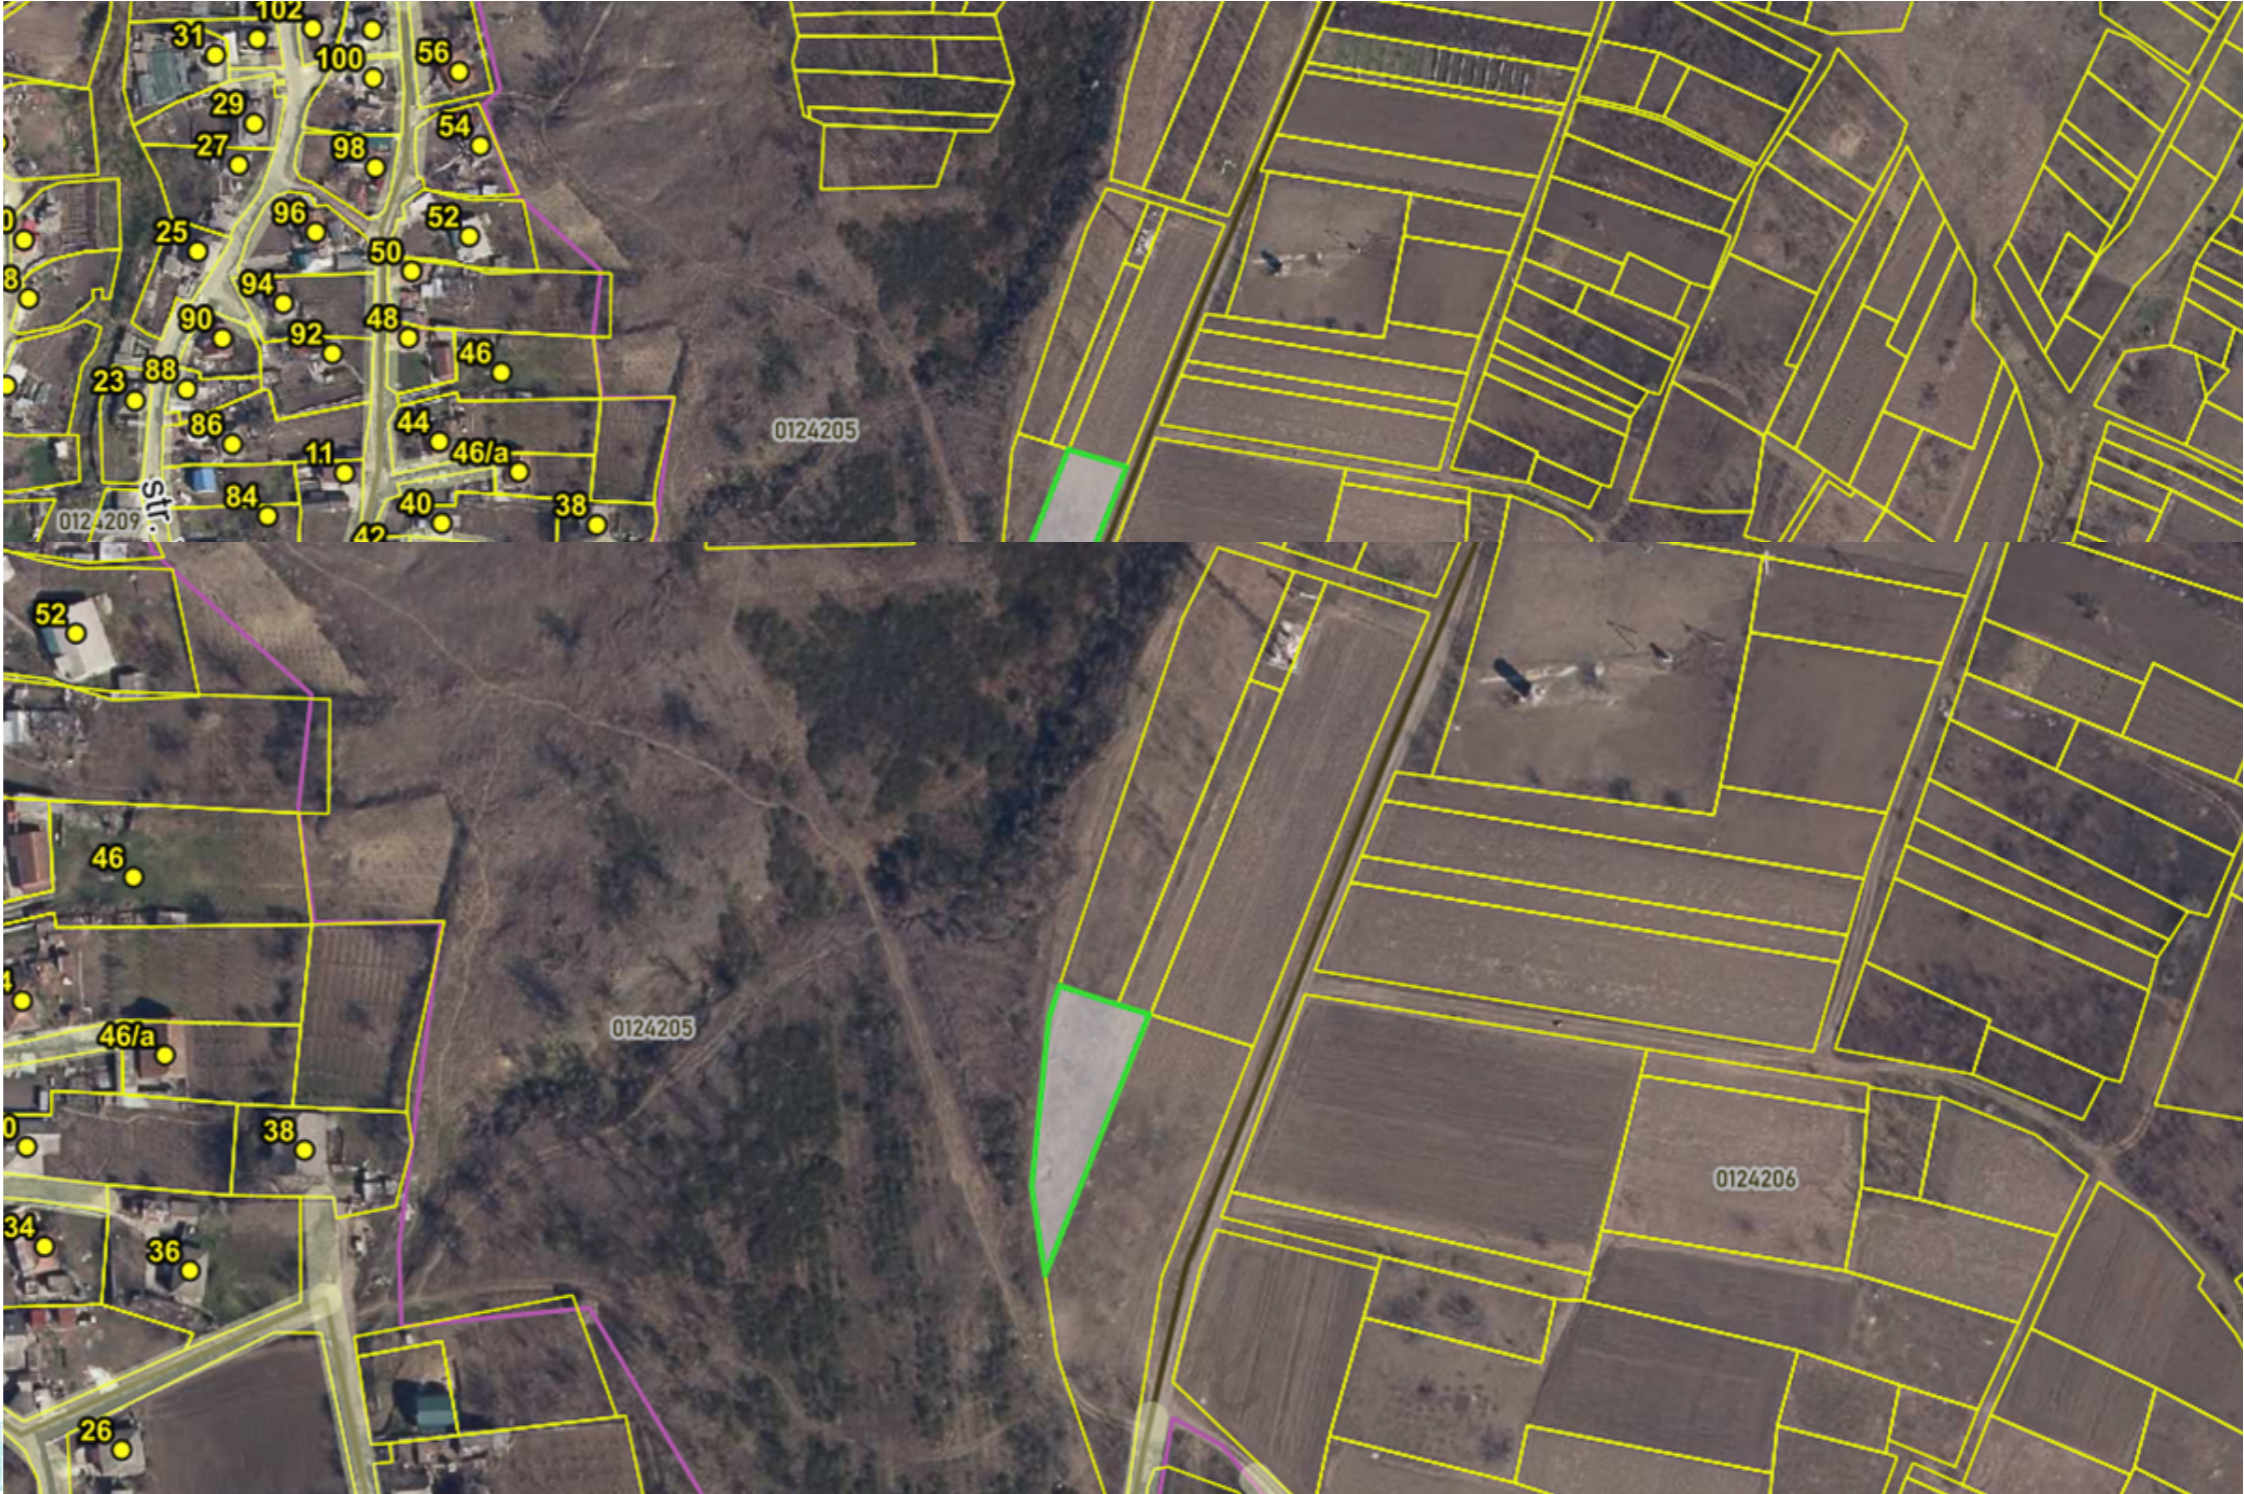

С. ГИДИГИЧ, КИШИНЁВ, МОЛДОВА

Площадь, сот

30.65

Тип участка

Сельскохозяйственный

Продажа

155 000 €

Продаётся участок площадью 30,65 соток в с. Гидигич.

Участок скоро будет переведён под индивидуальное строительство.

Возможно разделение на 6 отдельных участков под строительство домов.

Характеристики:

- Назначение — садовый участок
- Водопровод проходит перед участком
- Электричество — на углу участка
- Канализация — на углу участка
- Живописное расположение

Ретро-зона

079 184 777

Удобный доступ к общему транспорту

Localizare pe hartă

 С. ГИДИГИЧ, КИШИНЁВ, МОЛДОВА

Petru Roşca

079 184 777

mirax