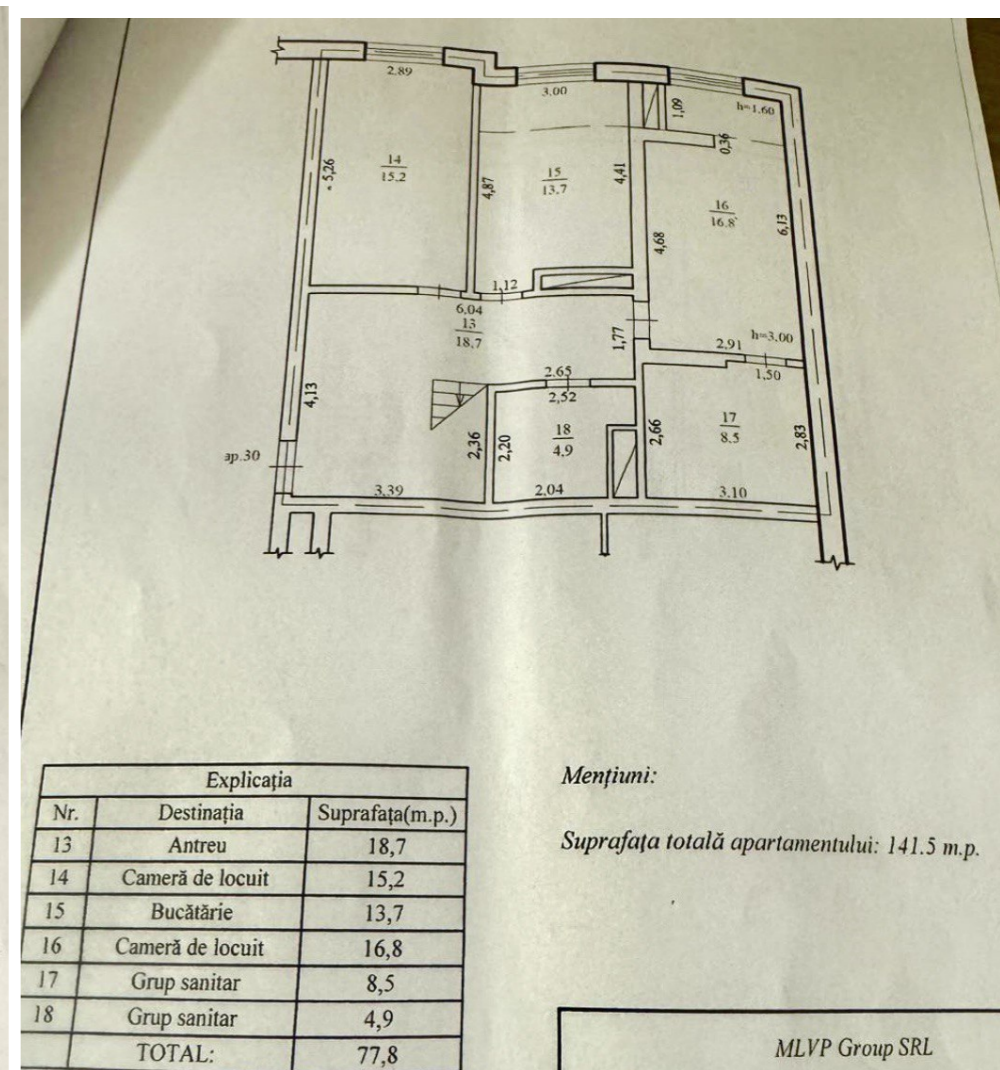

mirax
mirax

📍 STR. TIGHINA, 24

☎️ +37378001717

✉️ OFFICE@MIRAX.MD

📍 STR. TIGHINA, 24

☎️ +37378001717

✉️ OFFICE@MIRAX.MD