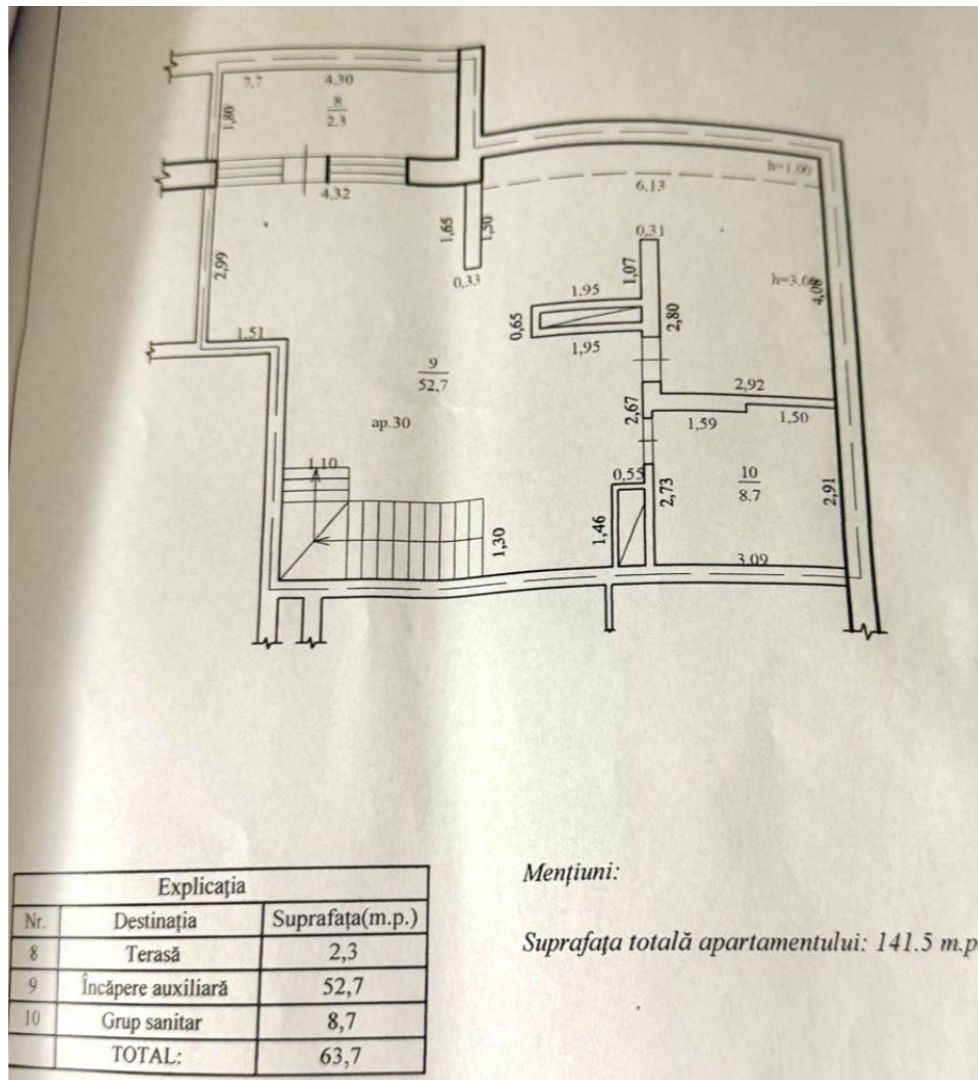

mirax
mirax

📍 STR. TIGHINA, 24

☎️ +37378001717

✉️ OFFICE@MIRAX.MD

📍 STR. TIGHINA, 24

☎️ +37378001717

✉️ OFFICE@MIRAX.MD