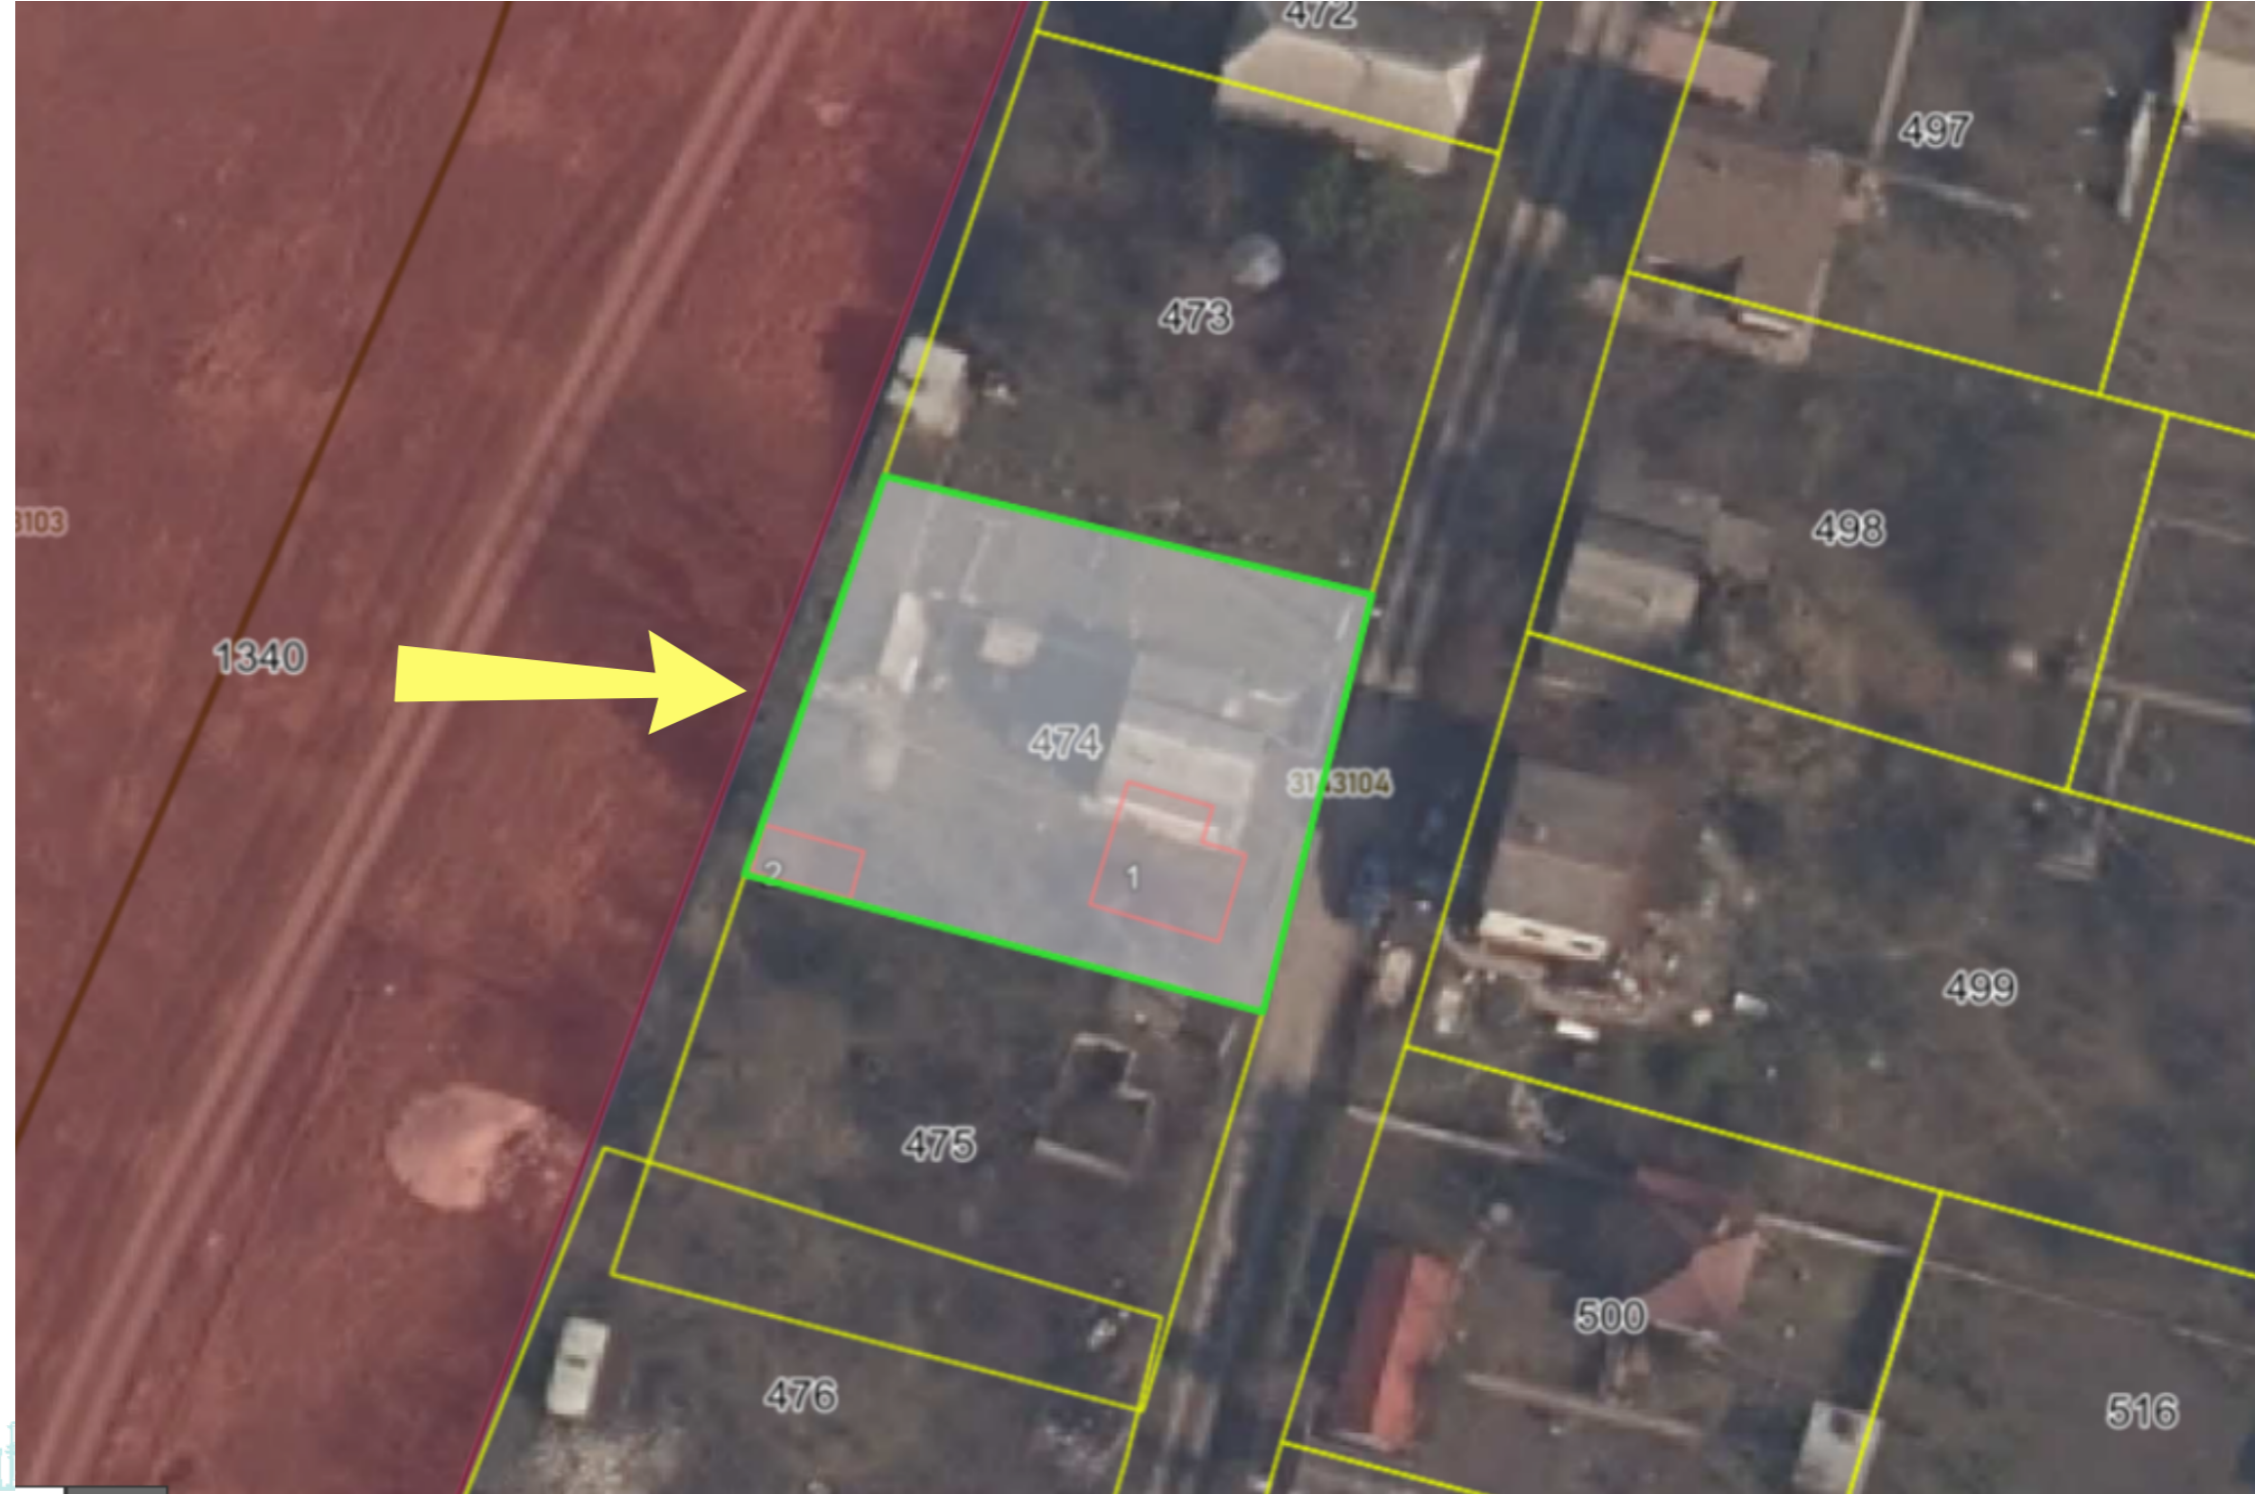

С. ПЕРЕСЕЧИНА, ОРХЕЙ, КИШИНЕВ

Площадь, сот Тип участка
5.5 **Сельскохозяйственный**

Продажа
20 000 €

**Продаётся садовый участок,
расположенный в ИП «Пэдурец», на берегу
озера при въезде в Пересечину.**

Площадь участка: 5,5 соток

Назначение: для виллы

Коммуникации:

- Водопровод
- Газ
- Электричество

Характеристики:

- Правильная форма, ровный рельеф
- В непосредственной близости от трассы Орхей – Кишинёв
- Расположен в зелёно

Cristian Buracinschi