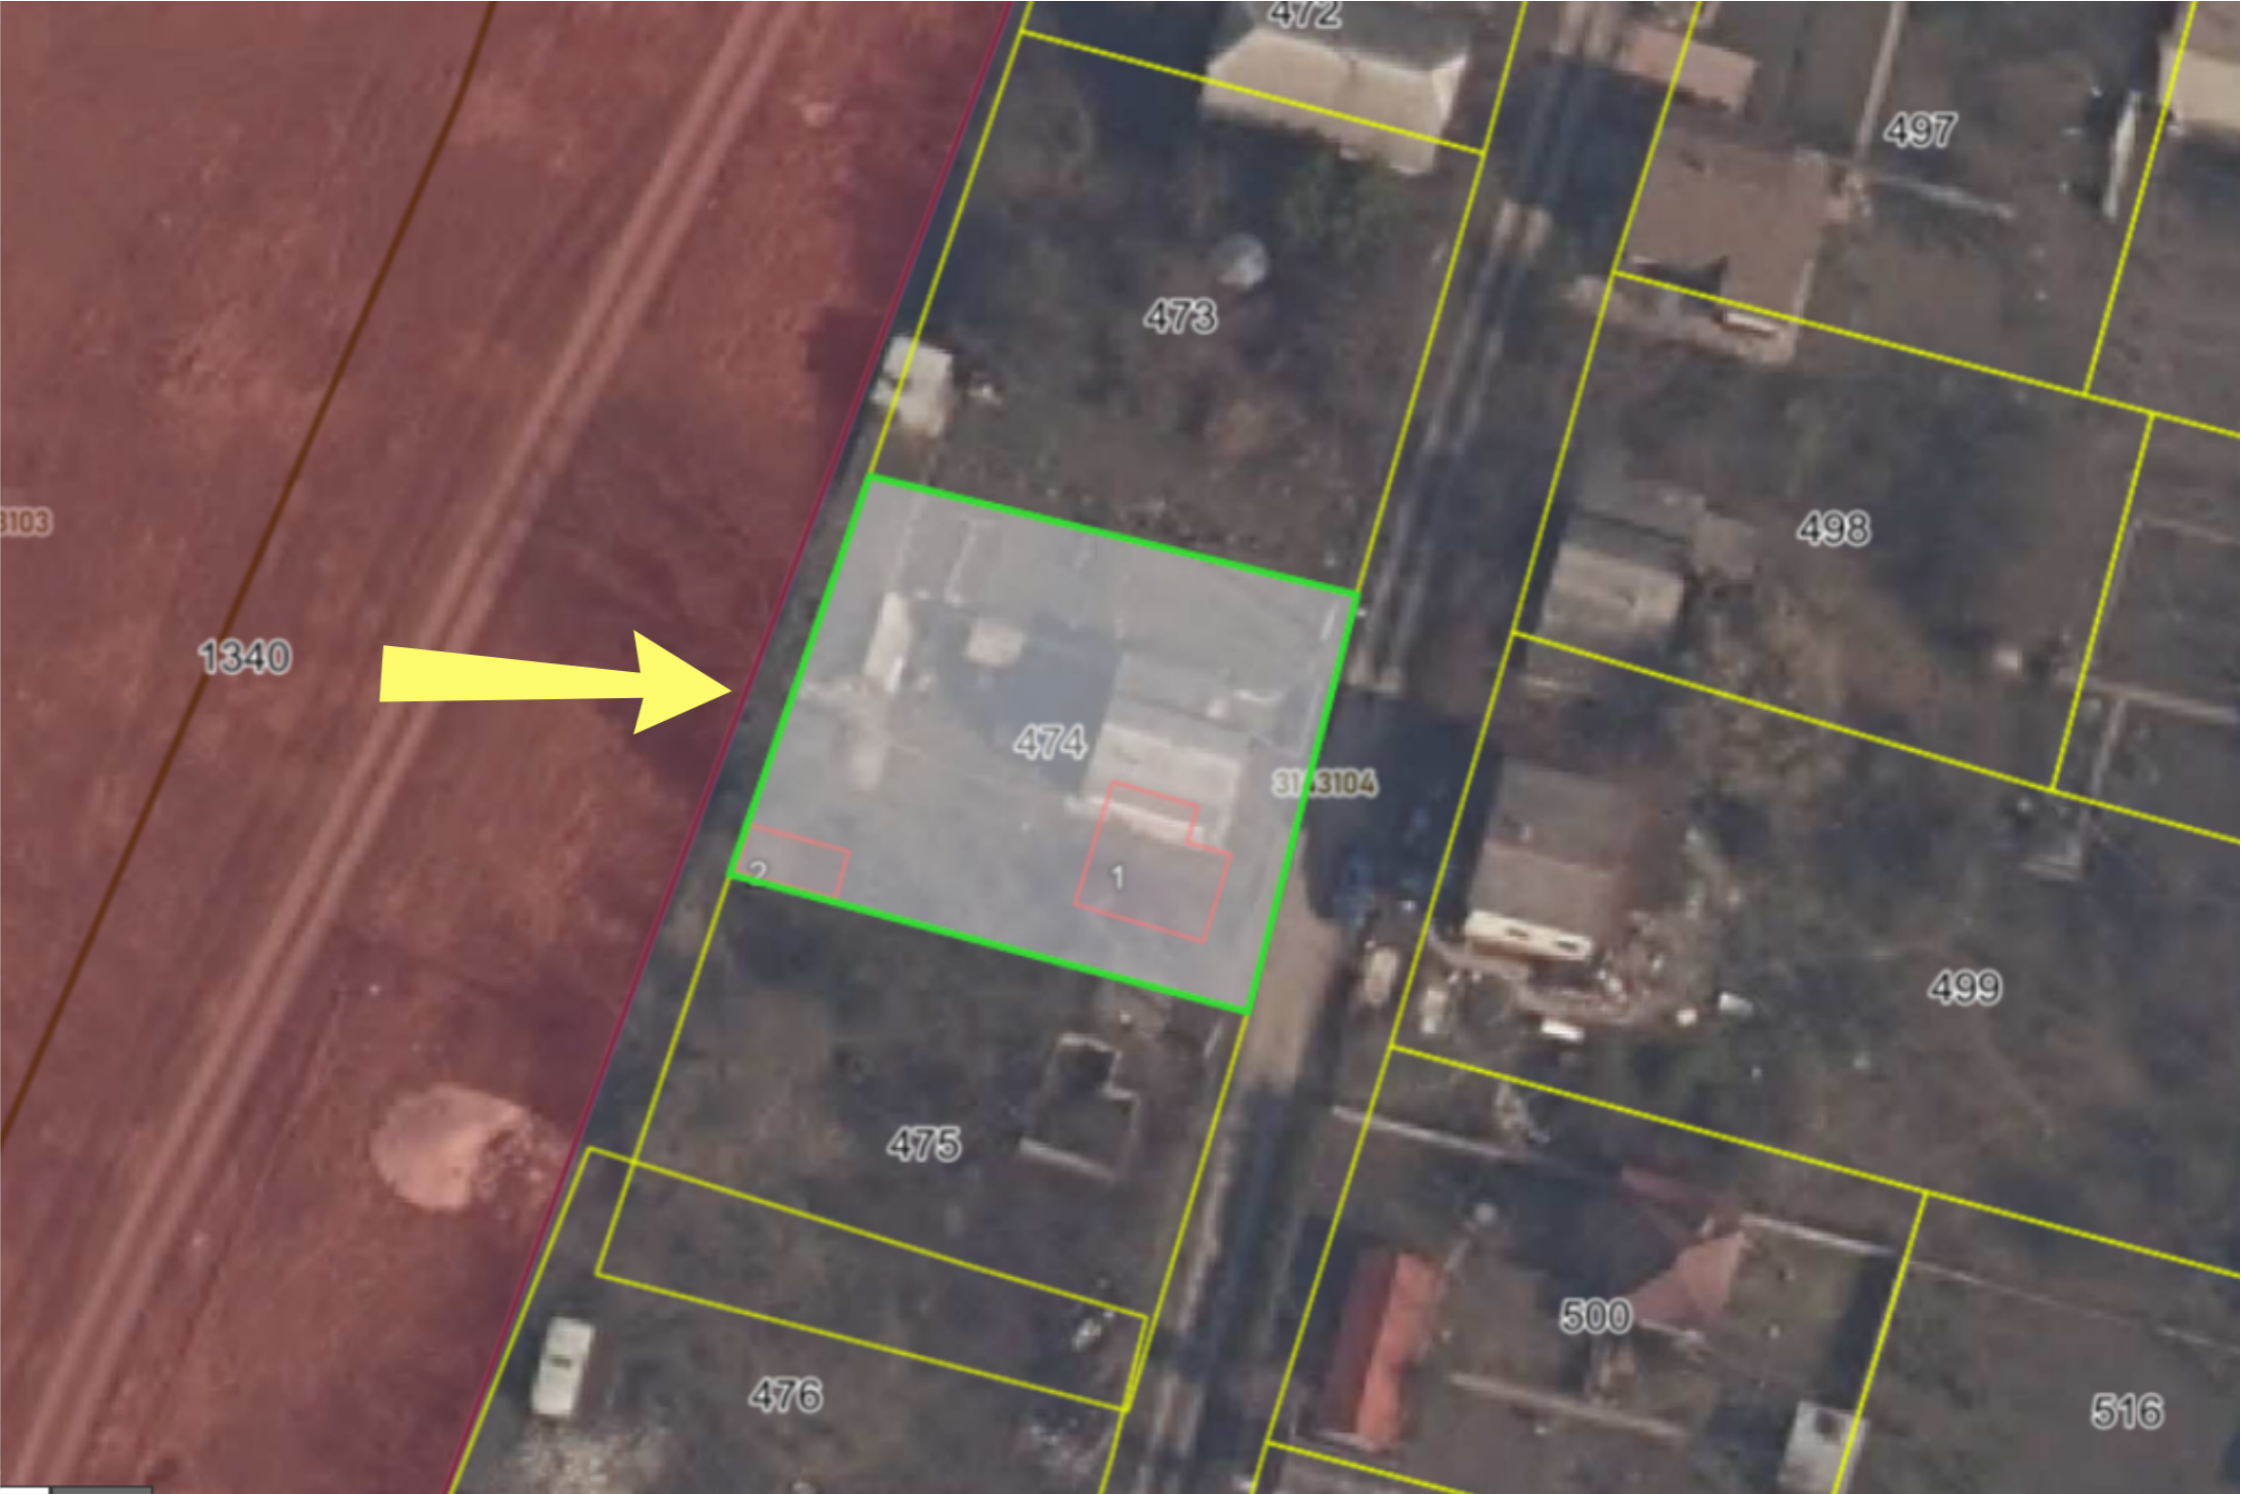

**С. ПЕРЕСЕЧИНА, ОРХЕЙ, КИШИНЕВ**

Площадь, сот      Тип участка  
**5.5**                      **Сельскохозяйственный**

Продажа  
**20 000 €**

Ion Buruian      076 652 777

**Продаётся садовый участок,  
расположенный в ИП «Пэдурец», на берегу  
озера при въезде в Пересечину.**

Площадь участка: 5,5 соток

Назначение: для виллы

Коммуникации:

- Водопровод
- Газ
- Электричество

Характеристики:

- Правильная форма, ровный рельеф
- В непосредственной близости от трассы Орхей – Кишинёв
- Расположен в зелёно