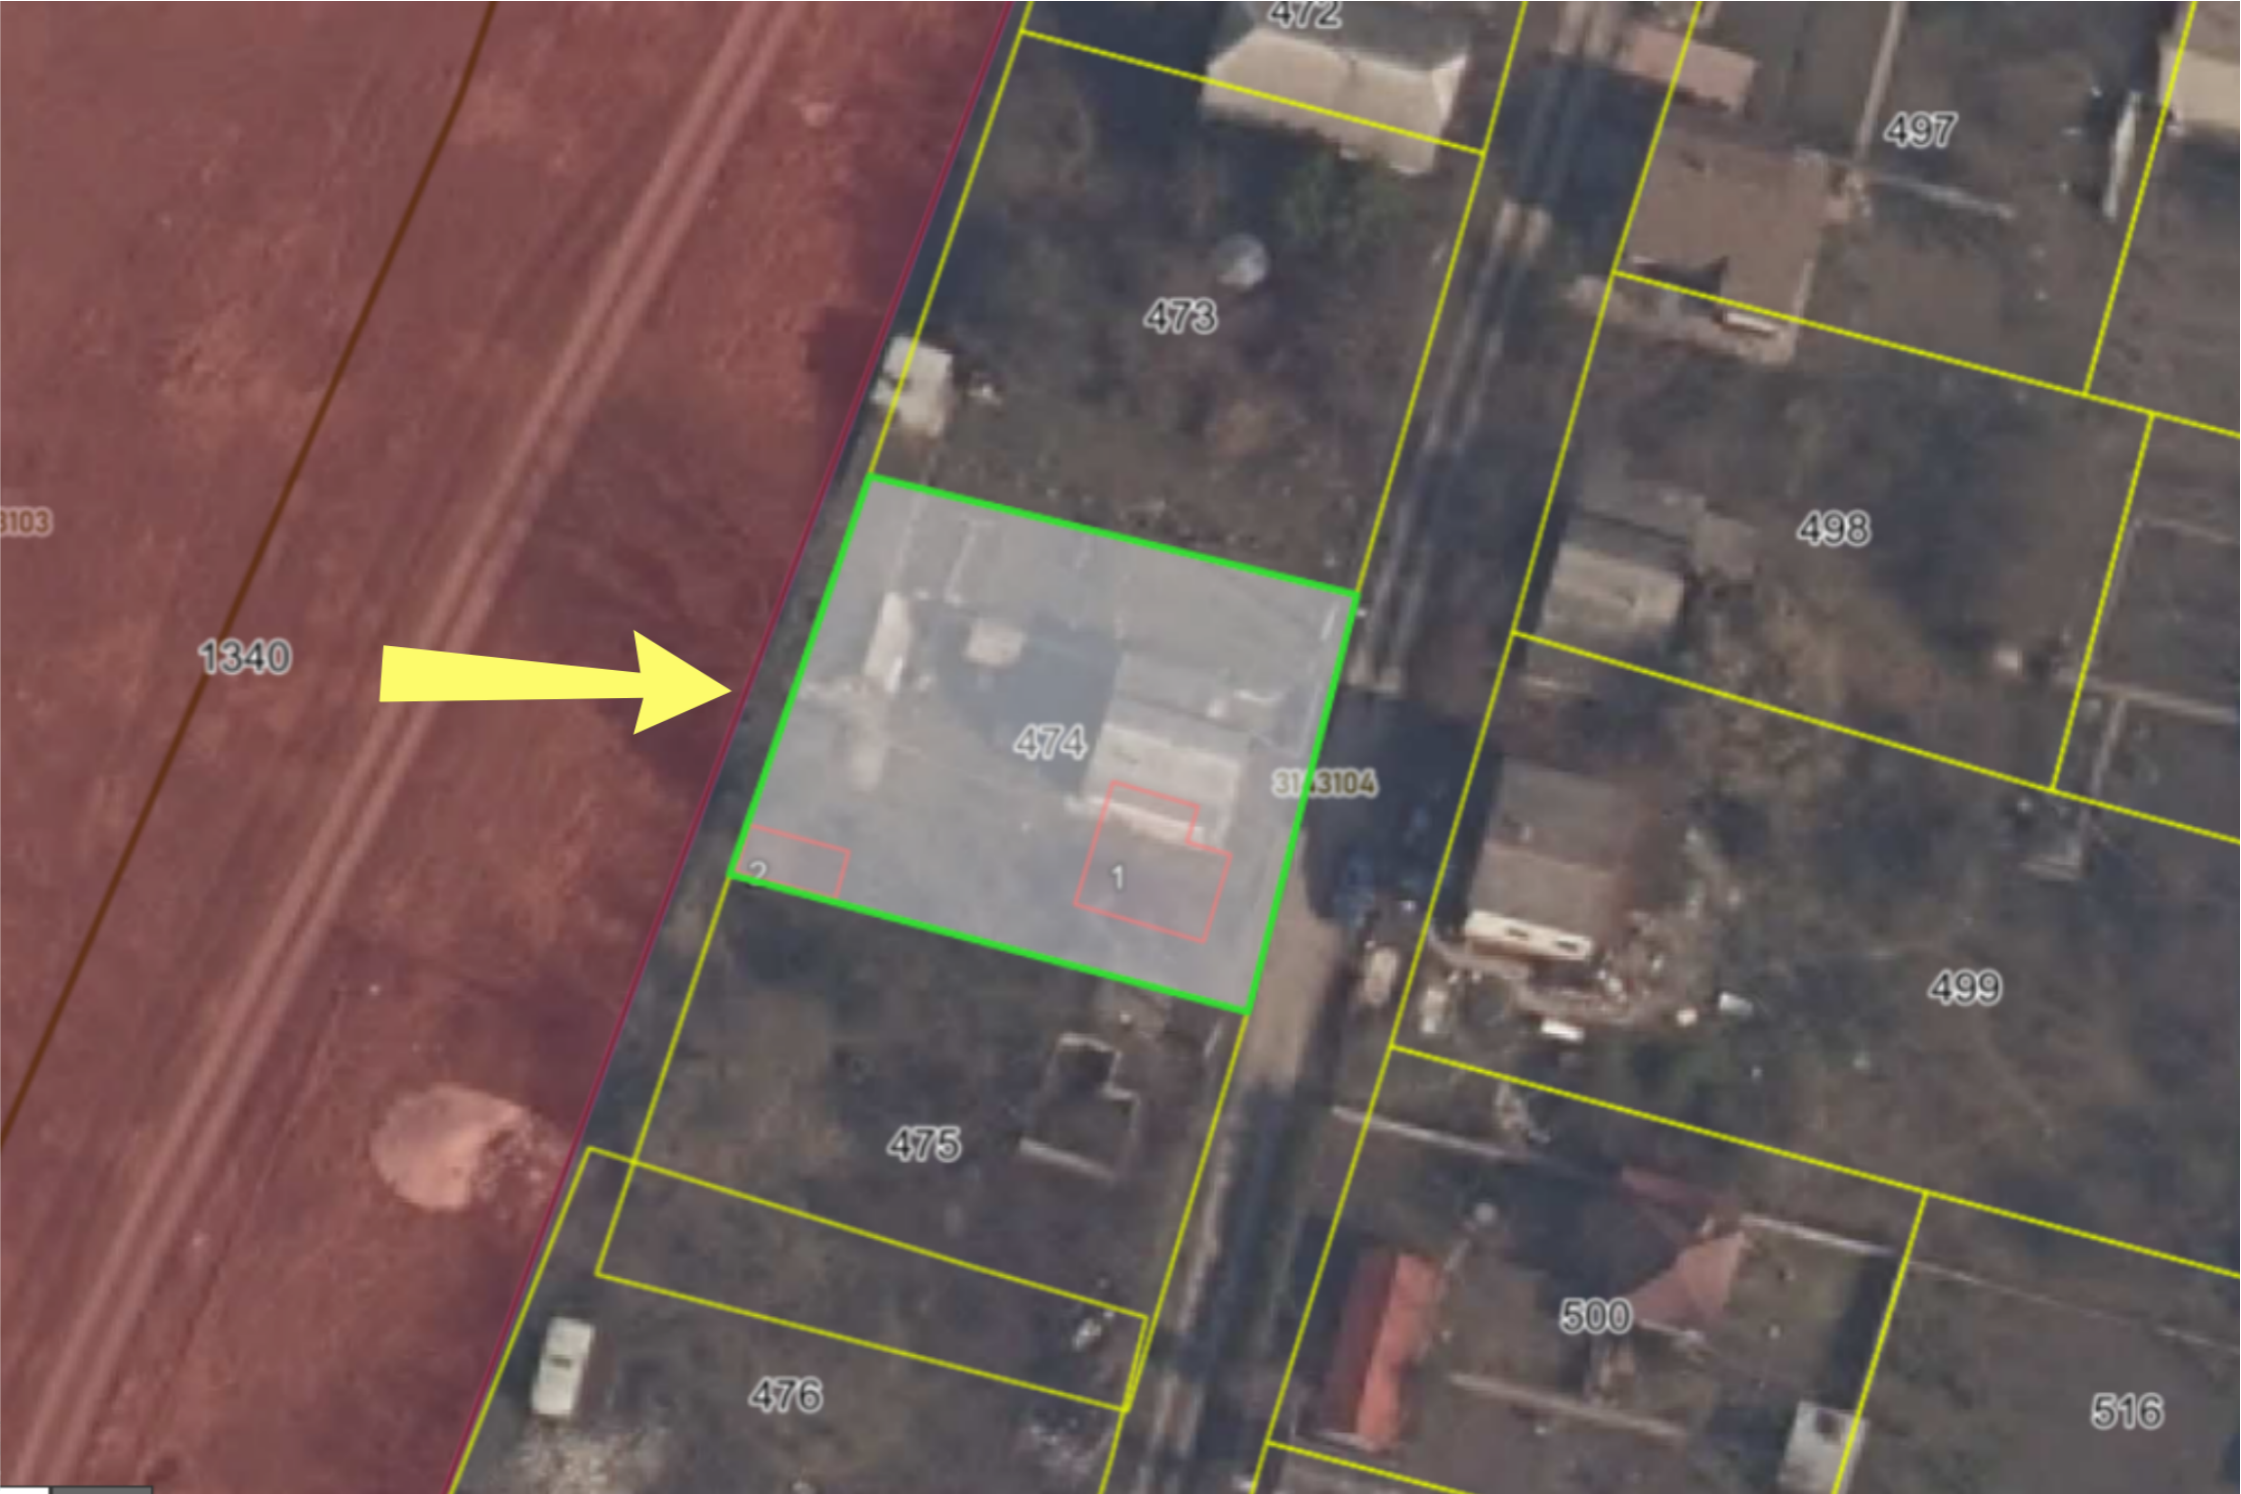

**С. ПЕРЕСЕЧИНА, ОРХЕЙ, КИШИНЕВ**

Площадь, сот      Тип участка  
**5.5**                      **Сельскохозяйственный**

Продажа  
**20 000 €**

**Продаётся садовый участок,  
расположенный в ИП «Пэдурец», на берегу  
озера при въезде в Пересечину.**

Площадь участка: 5,5 соток

Назначение: для виллы

Коммуникации:

- Водопровод
- Газ
- Электричество

Характеристики:

- Правильная форма, ровный рельеф
- В непосредственной близости от трассы Орхей – Кишинёв
- Расположен в зелёно