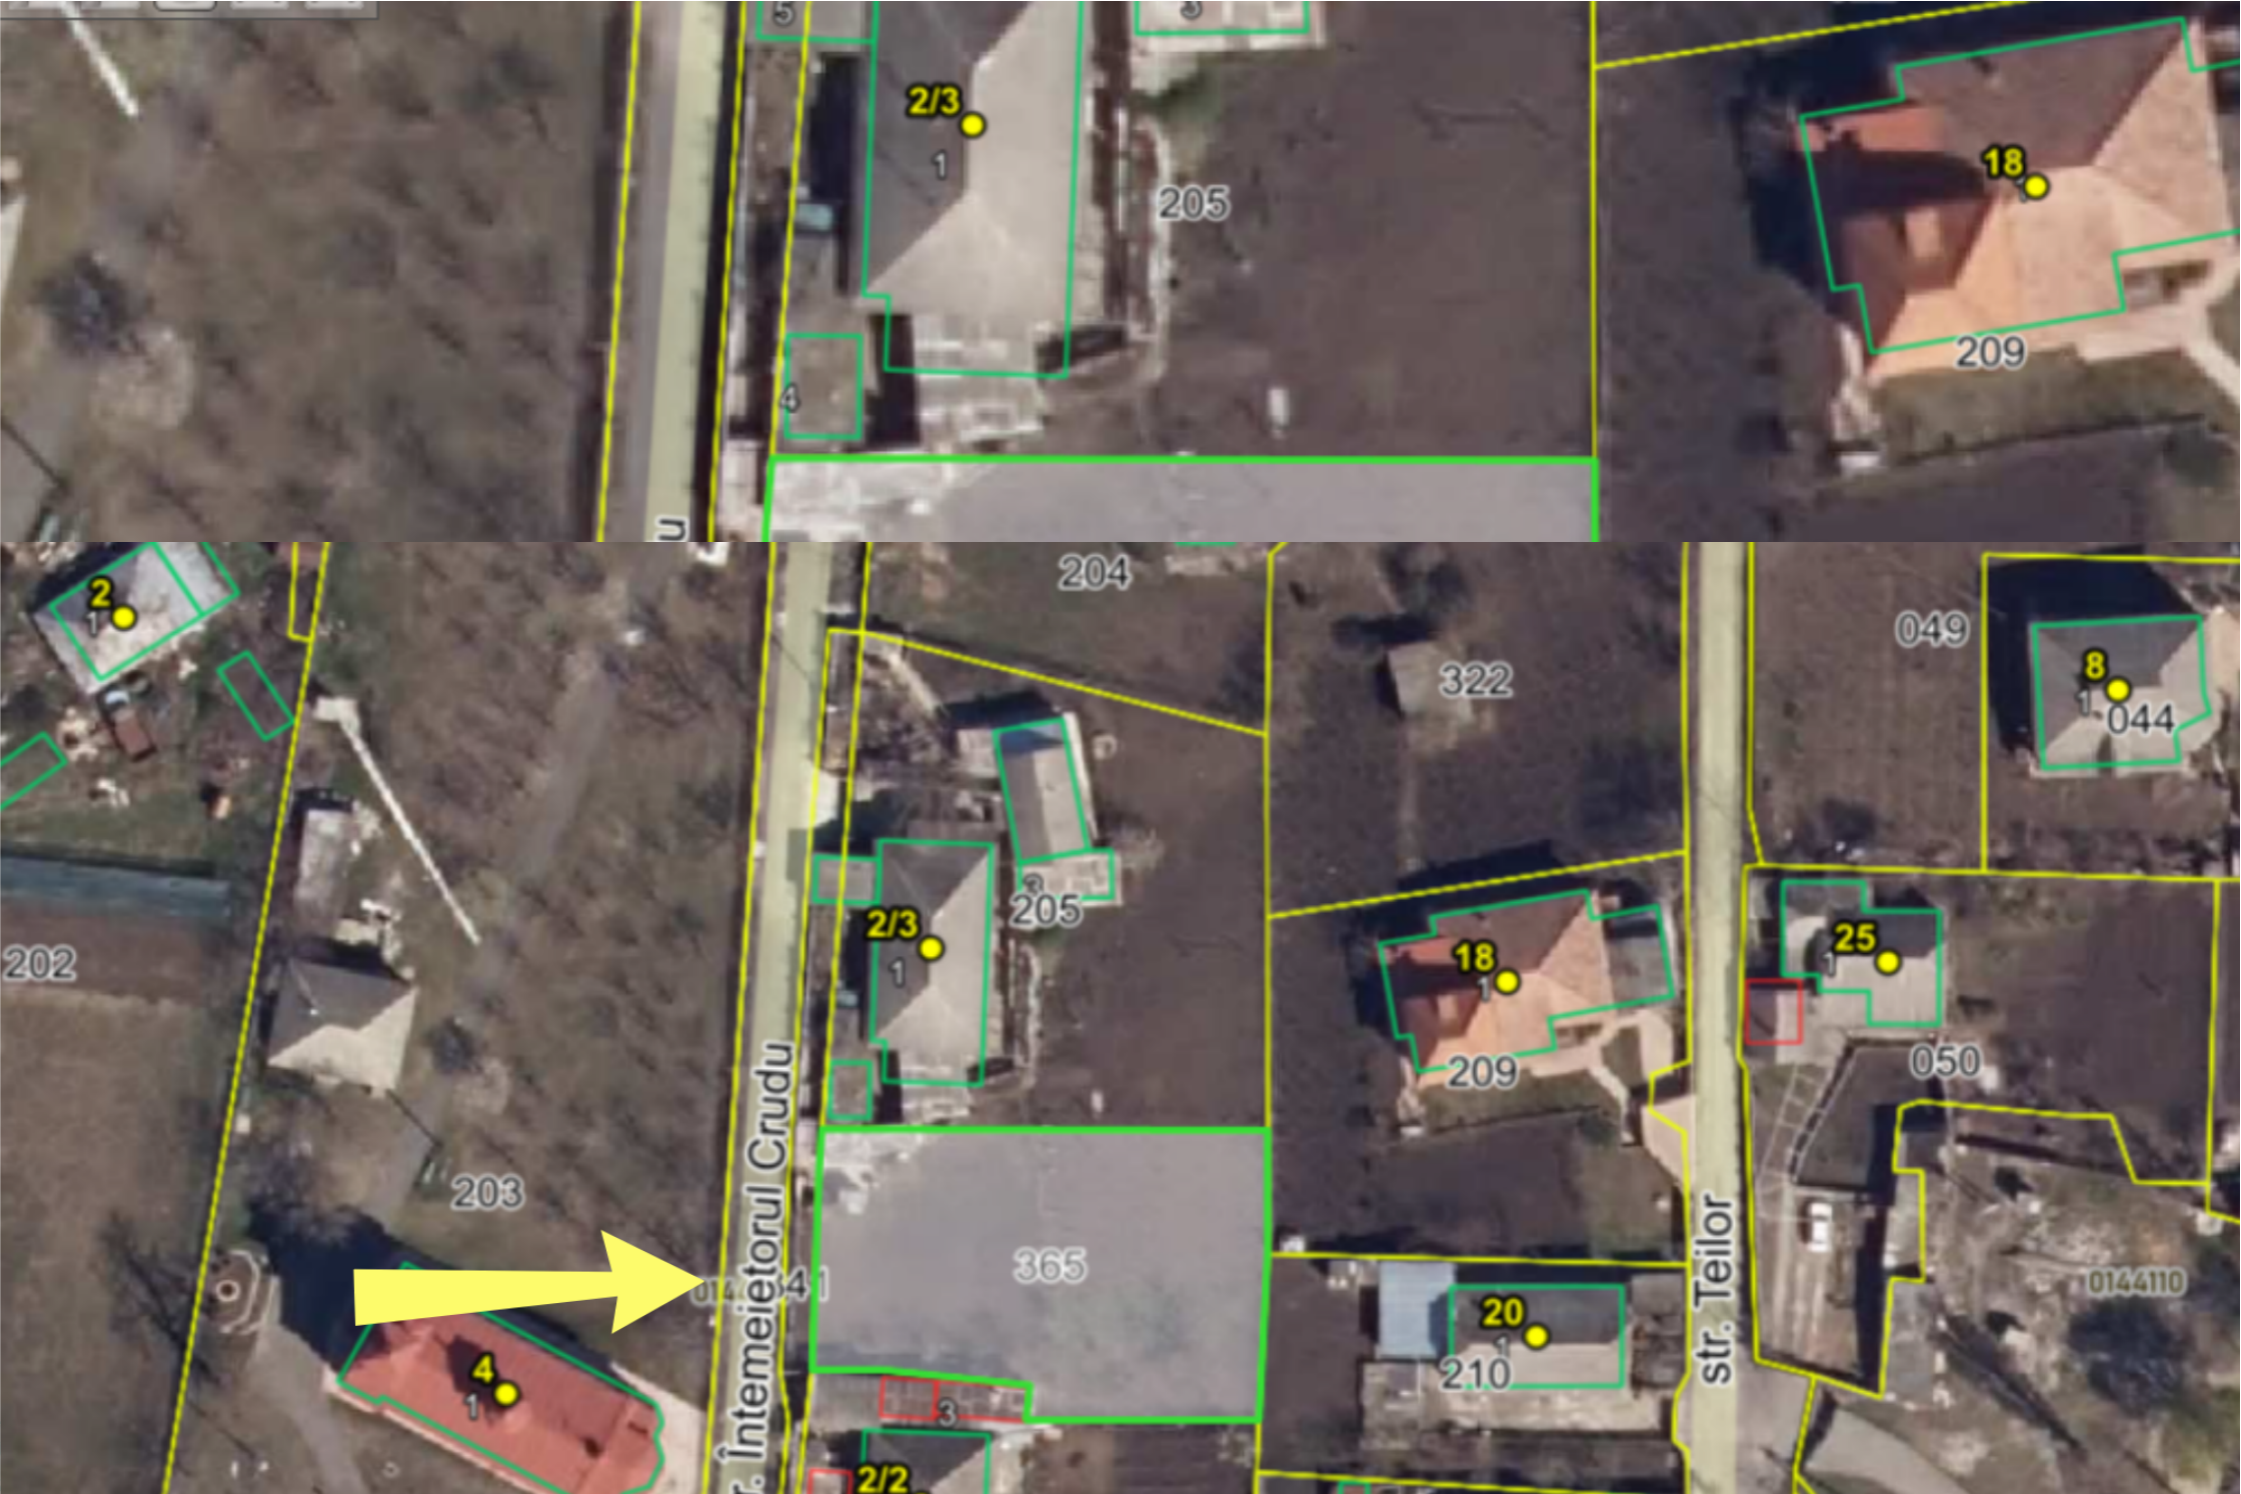

С. КРУЗЕШТЫ, МУН. КИШИНЁВ

Площадь, сот

8.4

Тип участка

Под застройку

Продажа

49 000 €

Участок под строительство – 8,4 сотки, коммуна Крузешть

Продаётся участок, расположенный в тихом районе коммуны Крузешть, с удобным доступом к дороге и инфраструктурой, которая активно развивается.

Характеристики:

- общая площадь: 8,4 сотки
- назначение: индивидуальное жилищное строительство
- все инженерные сети (вода, газ, электричество) находятся рядом
- отличное расположение для строительства современного дома в природной зоне с чистым воздухом

Удобный доступ к общественному транспорту и осно
Ion Buruian **076 652 777**