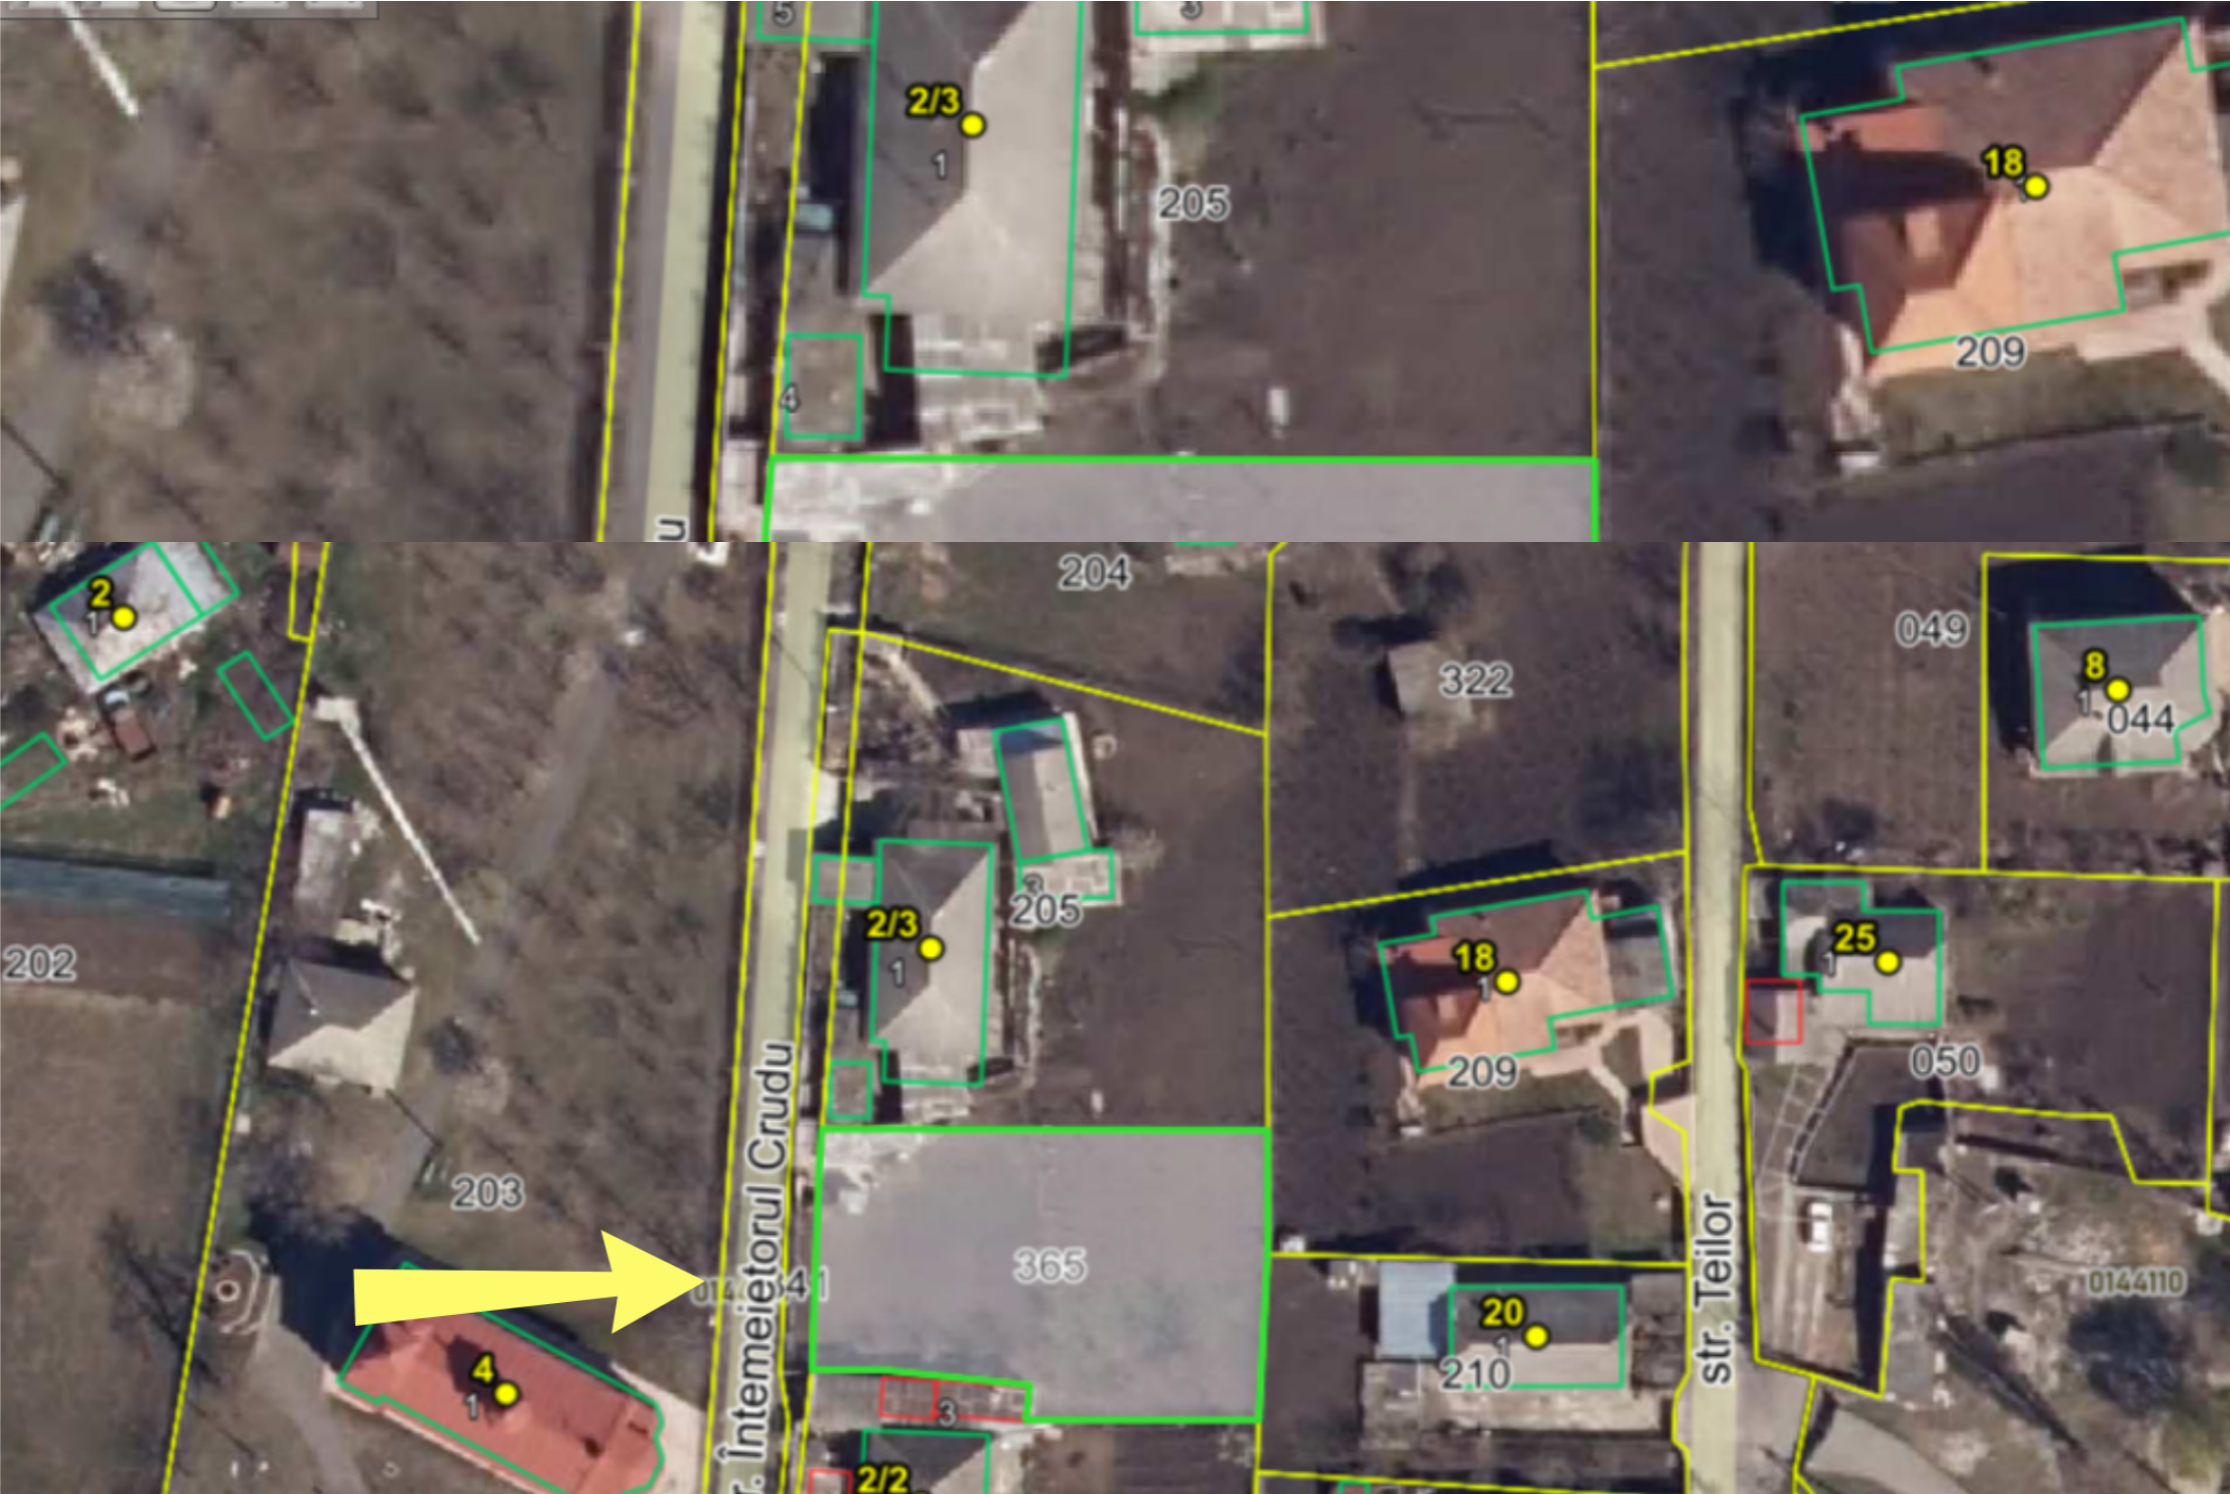

С. КРУЗЕШТЫ, МУН. КИШИНЁВ

Площадь, сот

8.4

Тип участка

Под застройку

Продажа

49 000 €

Участок под строительство – 8,4 сотки, коммуна Крузешть

Продаётся участок, расположенный в тихом районе коммуны Крузешть, с удобным доступом к дороге и инфраструктурой, которая активно развивается.

Характеристики:

- общая площадь: 8,4 сотки
- назначение: индивидуальное жилищное строительство
- все инженерные сети (вода, газ, электричество) находятся рядом
- отличное расположение для строительства современного дома в природной зоне с чистым воздухом

Удобный доступ к общественному транспорту и осно
Ion Buruian **076 652 777**