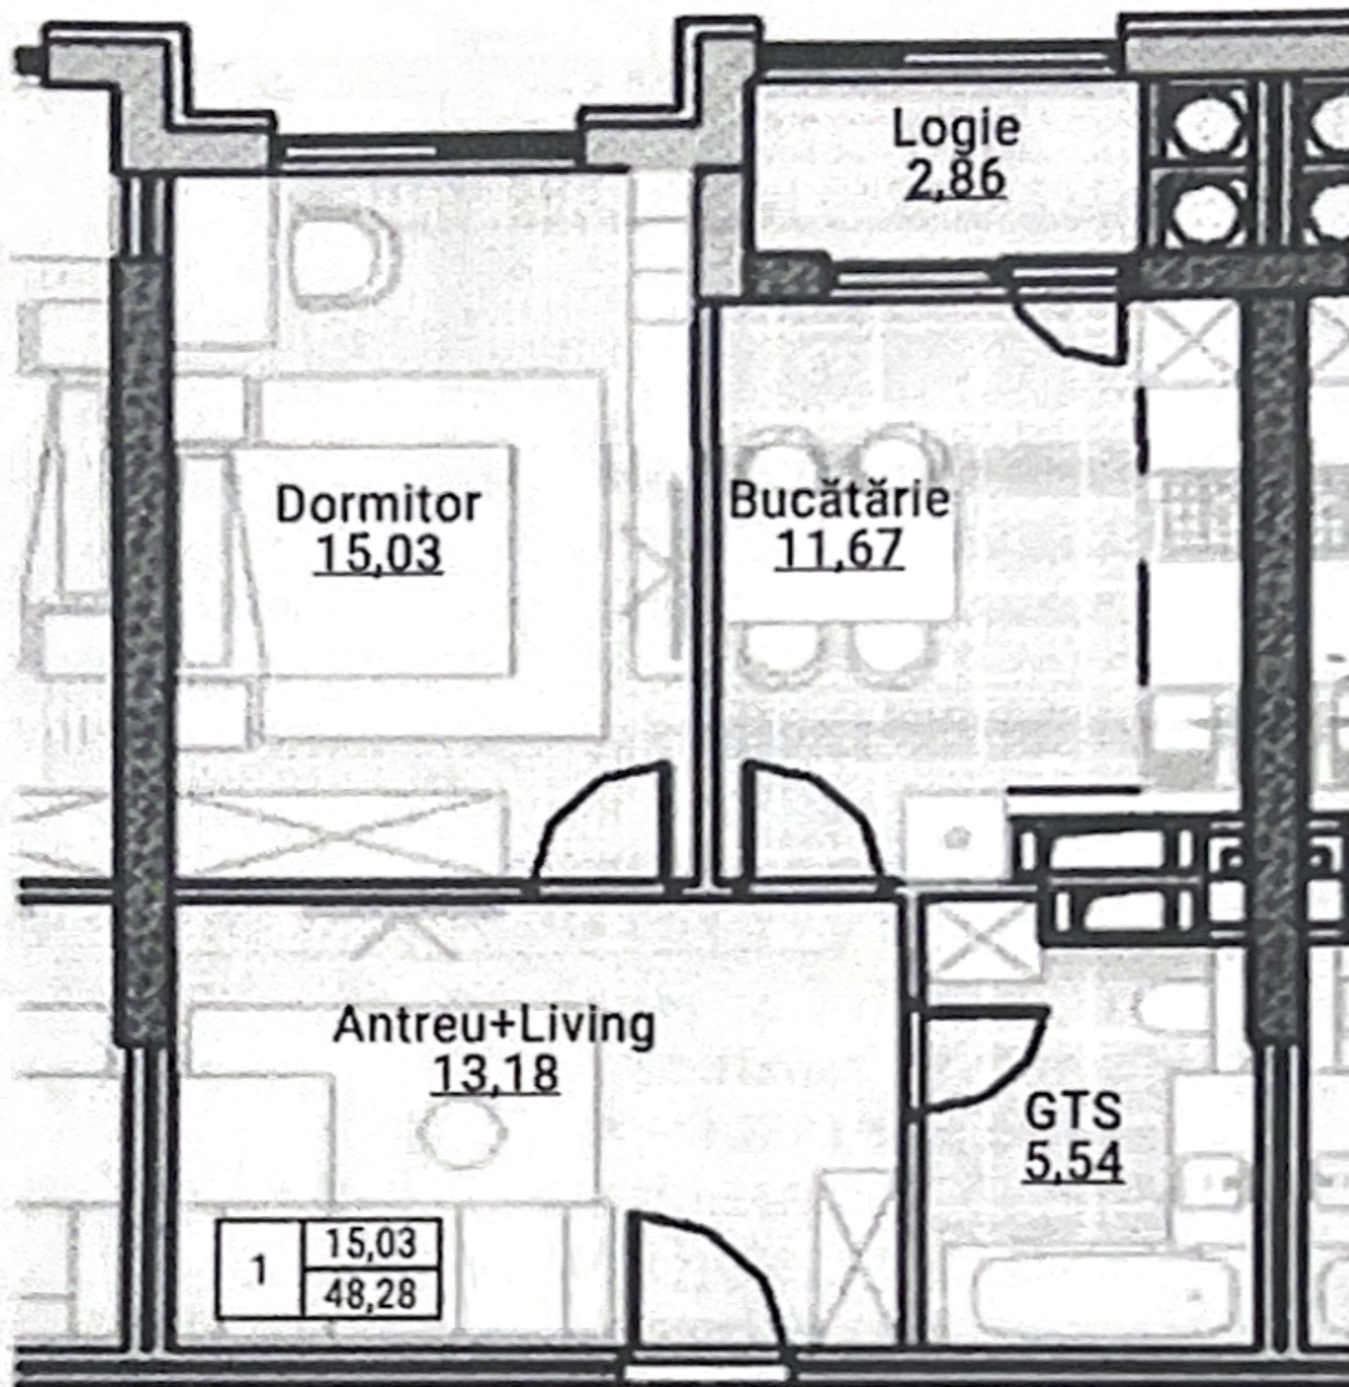

Продаётся квартира с 1 спальней и гостиной, расположенная в секторе Дурлешть, ул. Регина Елизабета, мун. Кишинёв.

Жилой комплекс: Colina Verde (транш 3)

Строительная компания: Golban Trade

Сдача в эксплуатацию: 2026

Общая площадь: 48,28 м²

Планировка:

- прихожая, объединённая с гостиной
- кухня
- спальня
- санузел
- балкон

Рассрочка:

- Первый взнос: 44 189 EUR
- 20/03/2026: 4 580 EUR
- 20/06/2026: 4 580 EUR
- •

Dan Taras

076 097 771