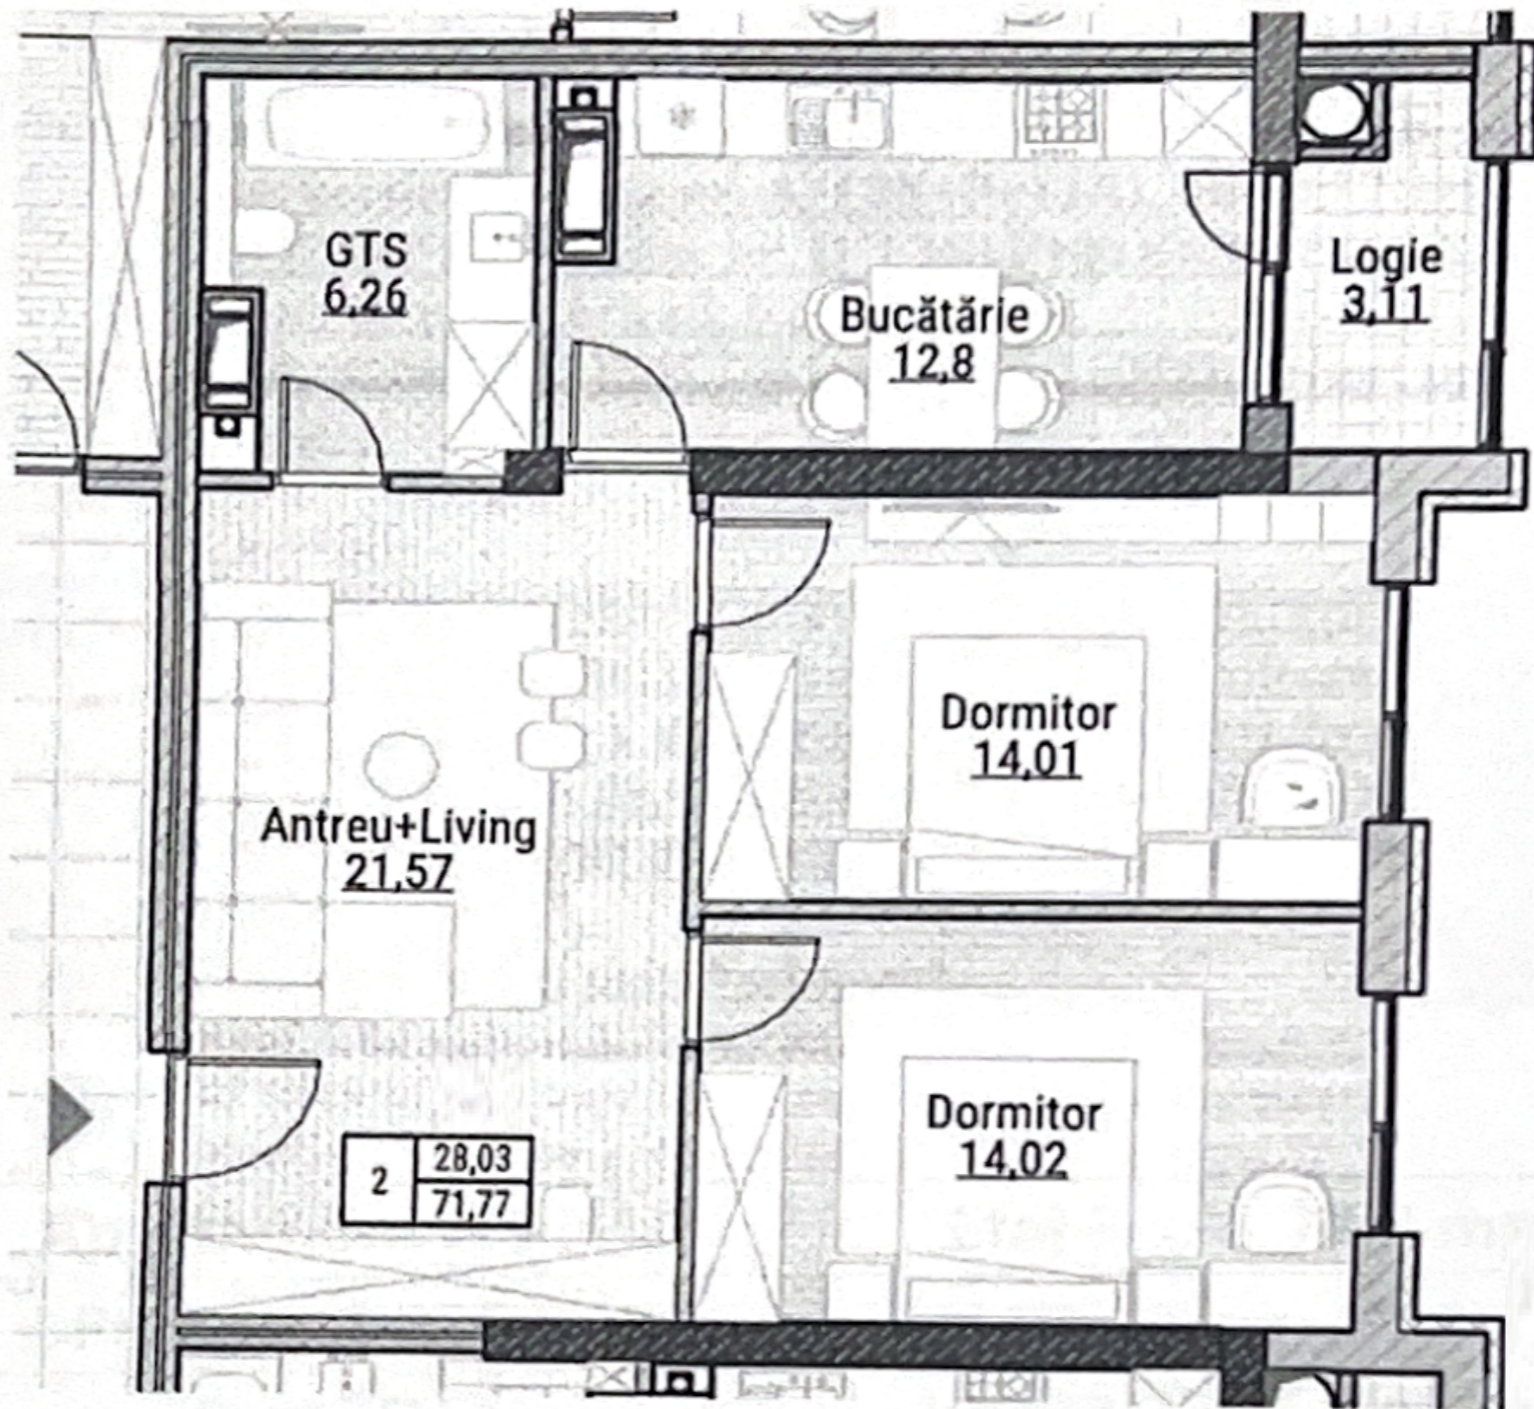

УЛ. КОРОЛЕВА ЕЛИЗАВЕТА, ДУРЛЕШТЬ

Площадь, м2

72

Комнаты

3

Этаж

2/12

Тип здания

Сдача в эксплуатацию: 2026

Общая площадь: 71,77 м²

Планировка:

- прихожая, объединённая с гостиной
- кухня
- 2 спальни
- санузел
- балкон

Рассрочка:

- Первый взнос: 60 947 EUR
- 20/03/2026: 7 190 EUR
- 20/06/2026: 7 190 EUR