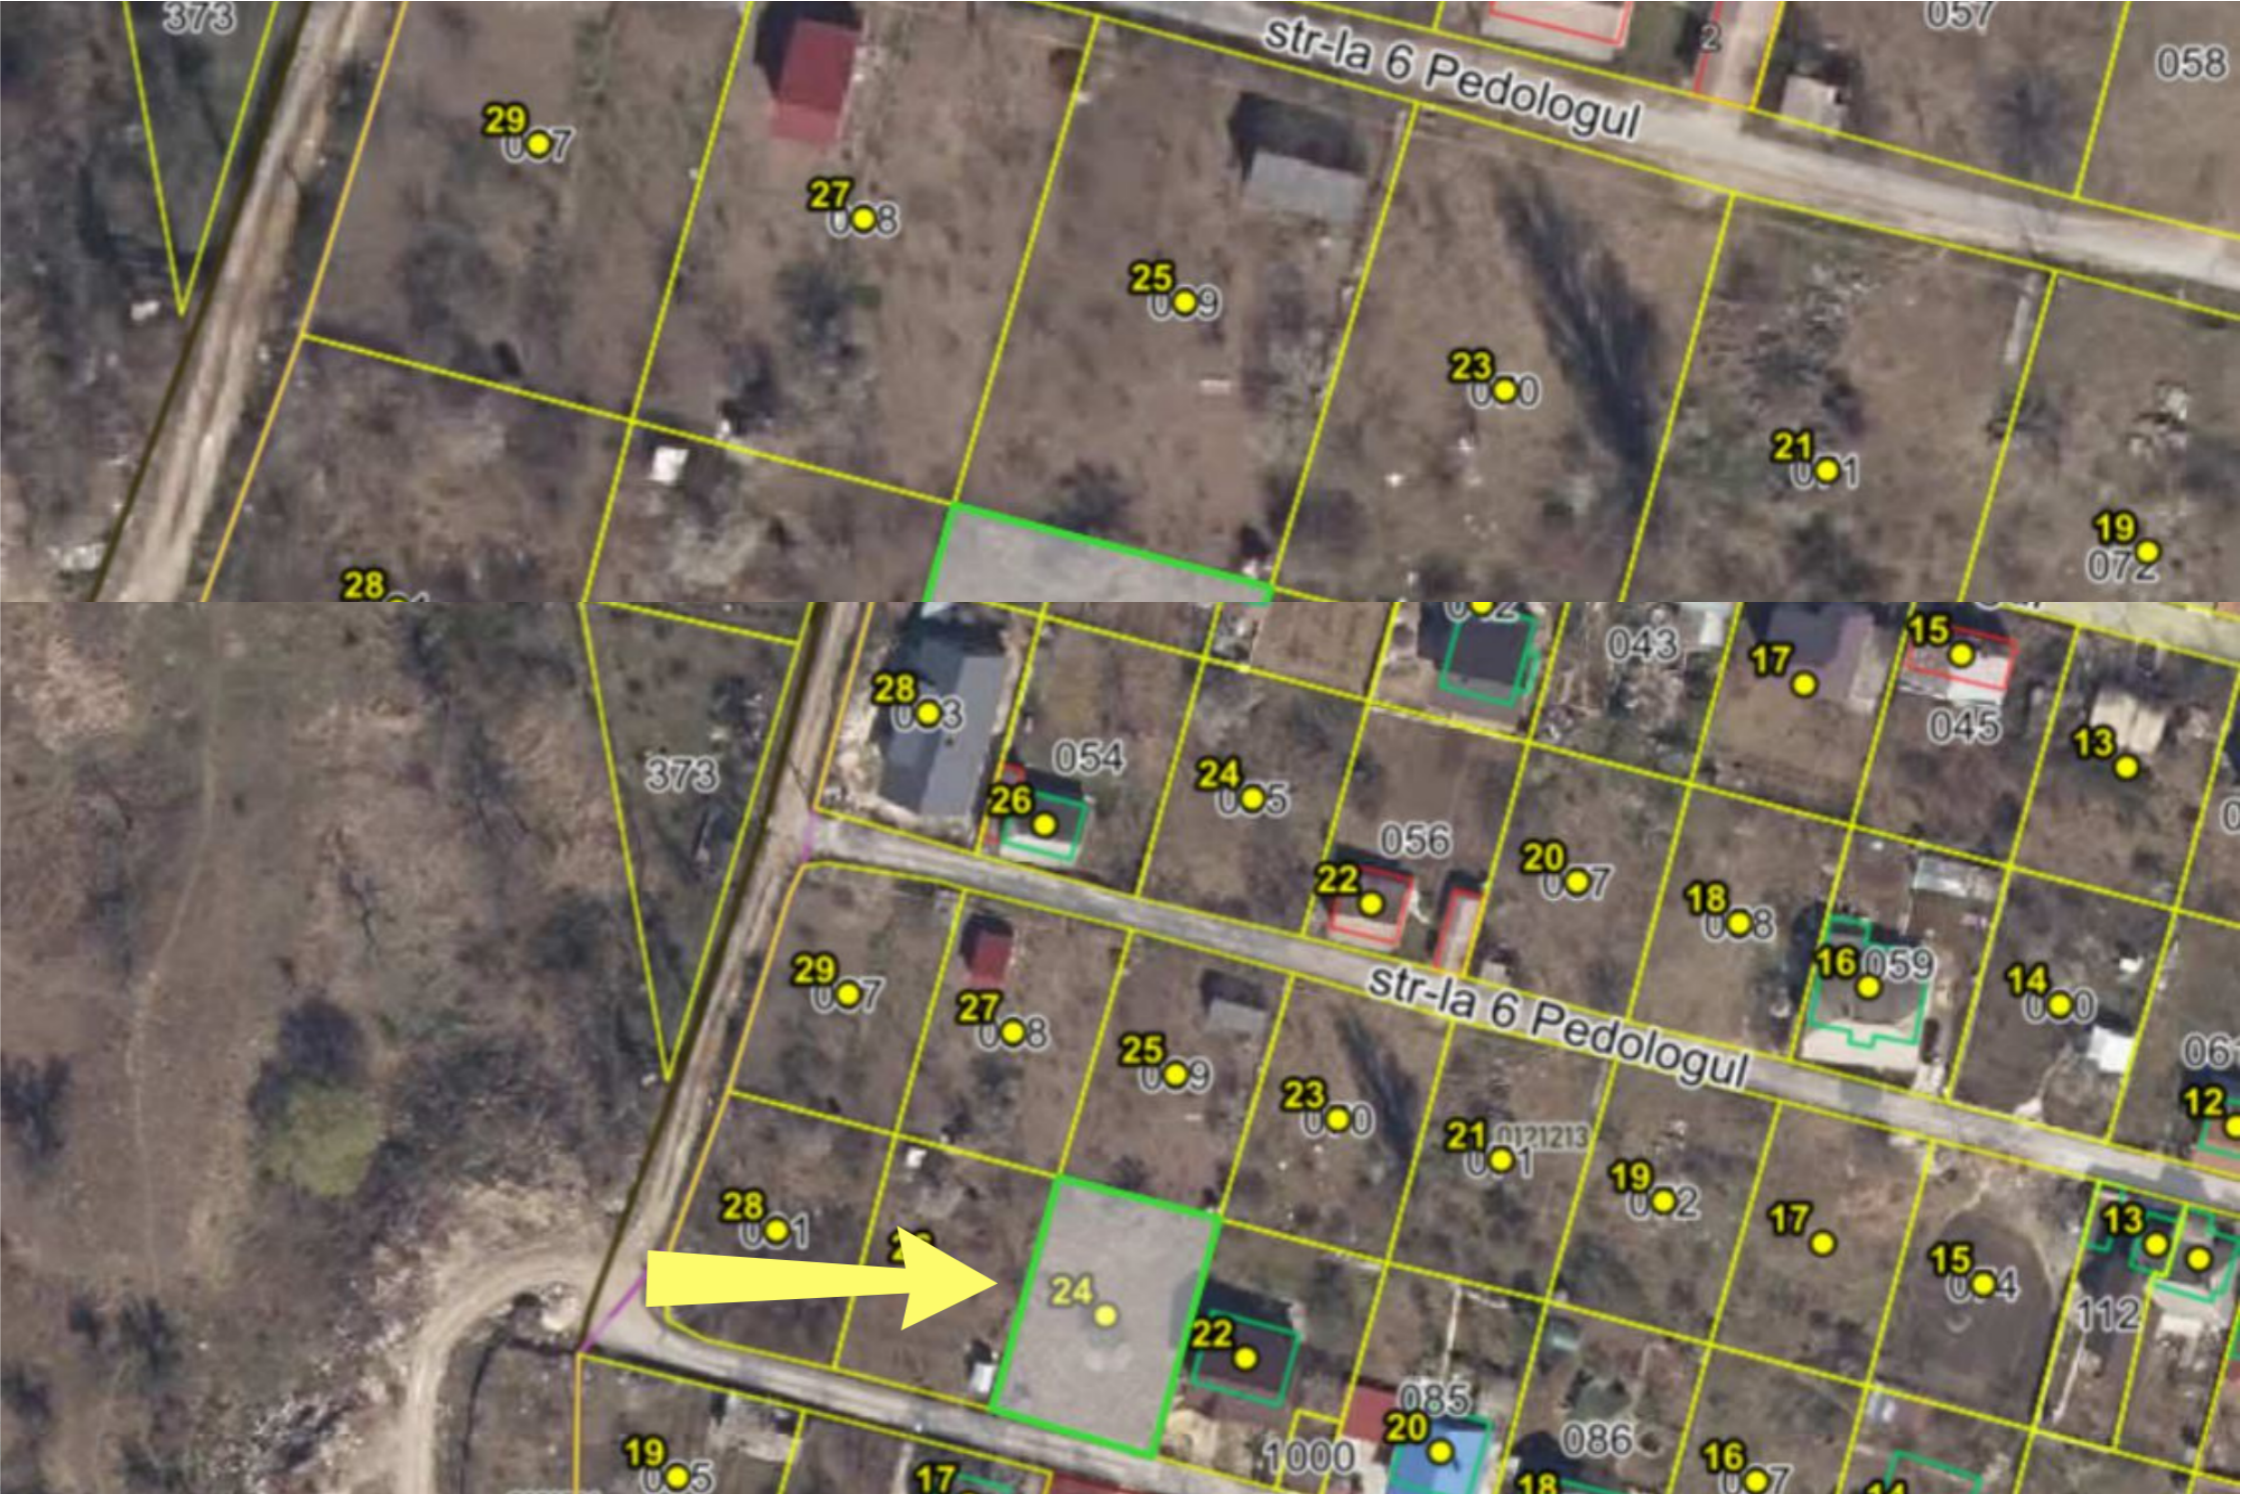

ПЕР. ПЕДОЛОГУЛУЙ, ТЕЛЕЦЕНТР, КИШИНЁВ

Площадь, сот
6

Тип участка
Под застройку

Продажа

85 000 €

Продаётся земельный участок под строительство,
расположенный на пер. Педологулуй.

Площадь участка: 5,91 сотки

Характеристики:

- идеально подходит для строительства индивидуального дома;
- все коммуникации проходят рядом;
- правильная геометрическая форма;
- новый, тихий район с красивым видом.

Рядом: шоссе Хынчешть, Южный вокзал,
гипермаркет «Kauffland», школа.

Cristian Buracinschi 076 677 744

Удобный доступ к общественному транспорту.