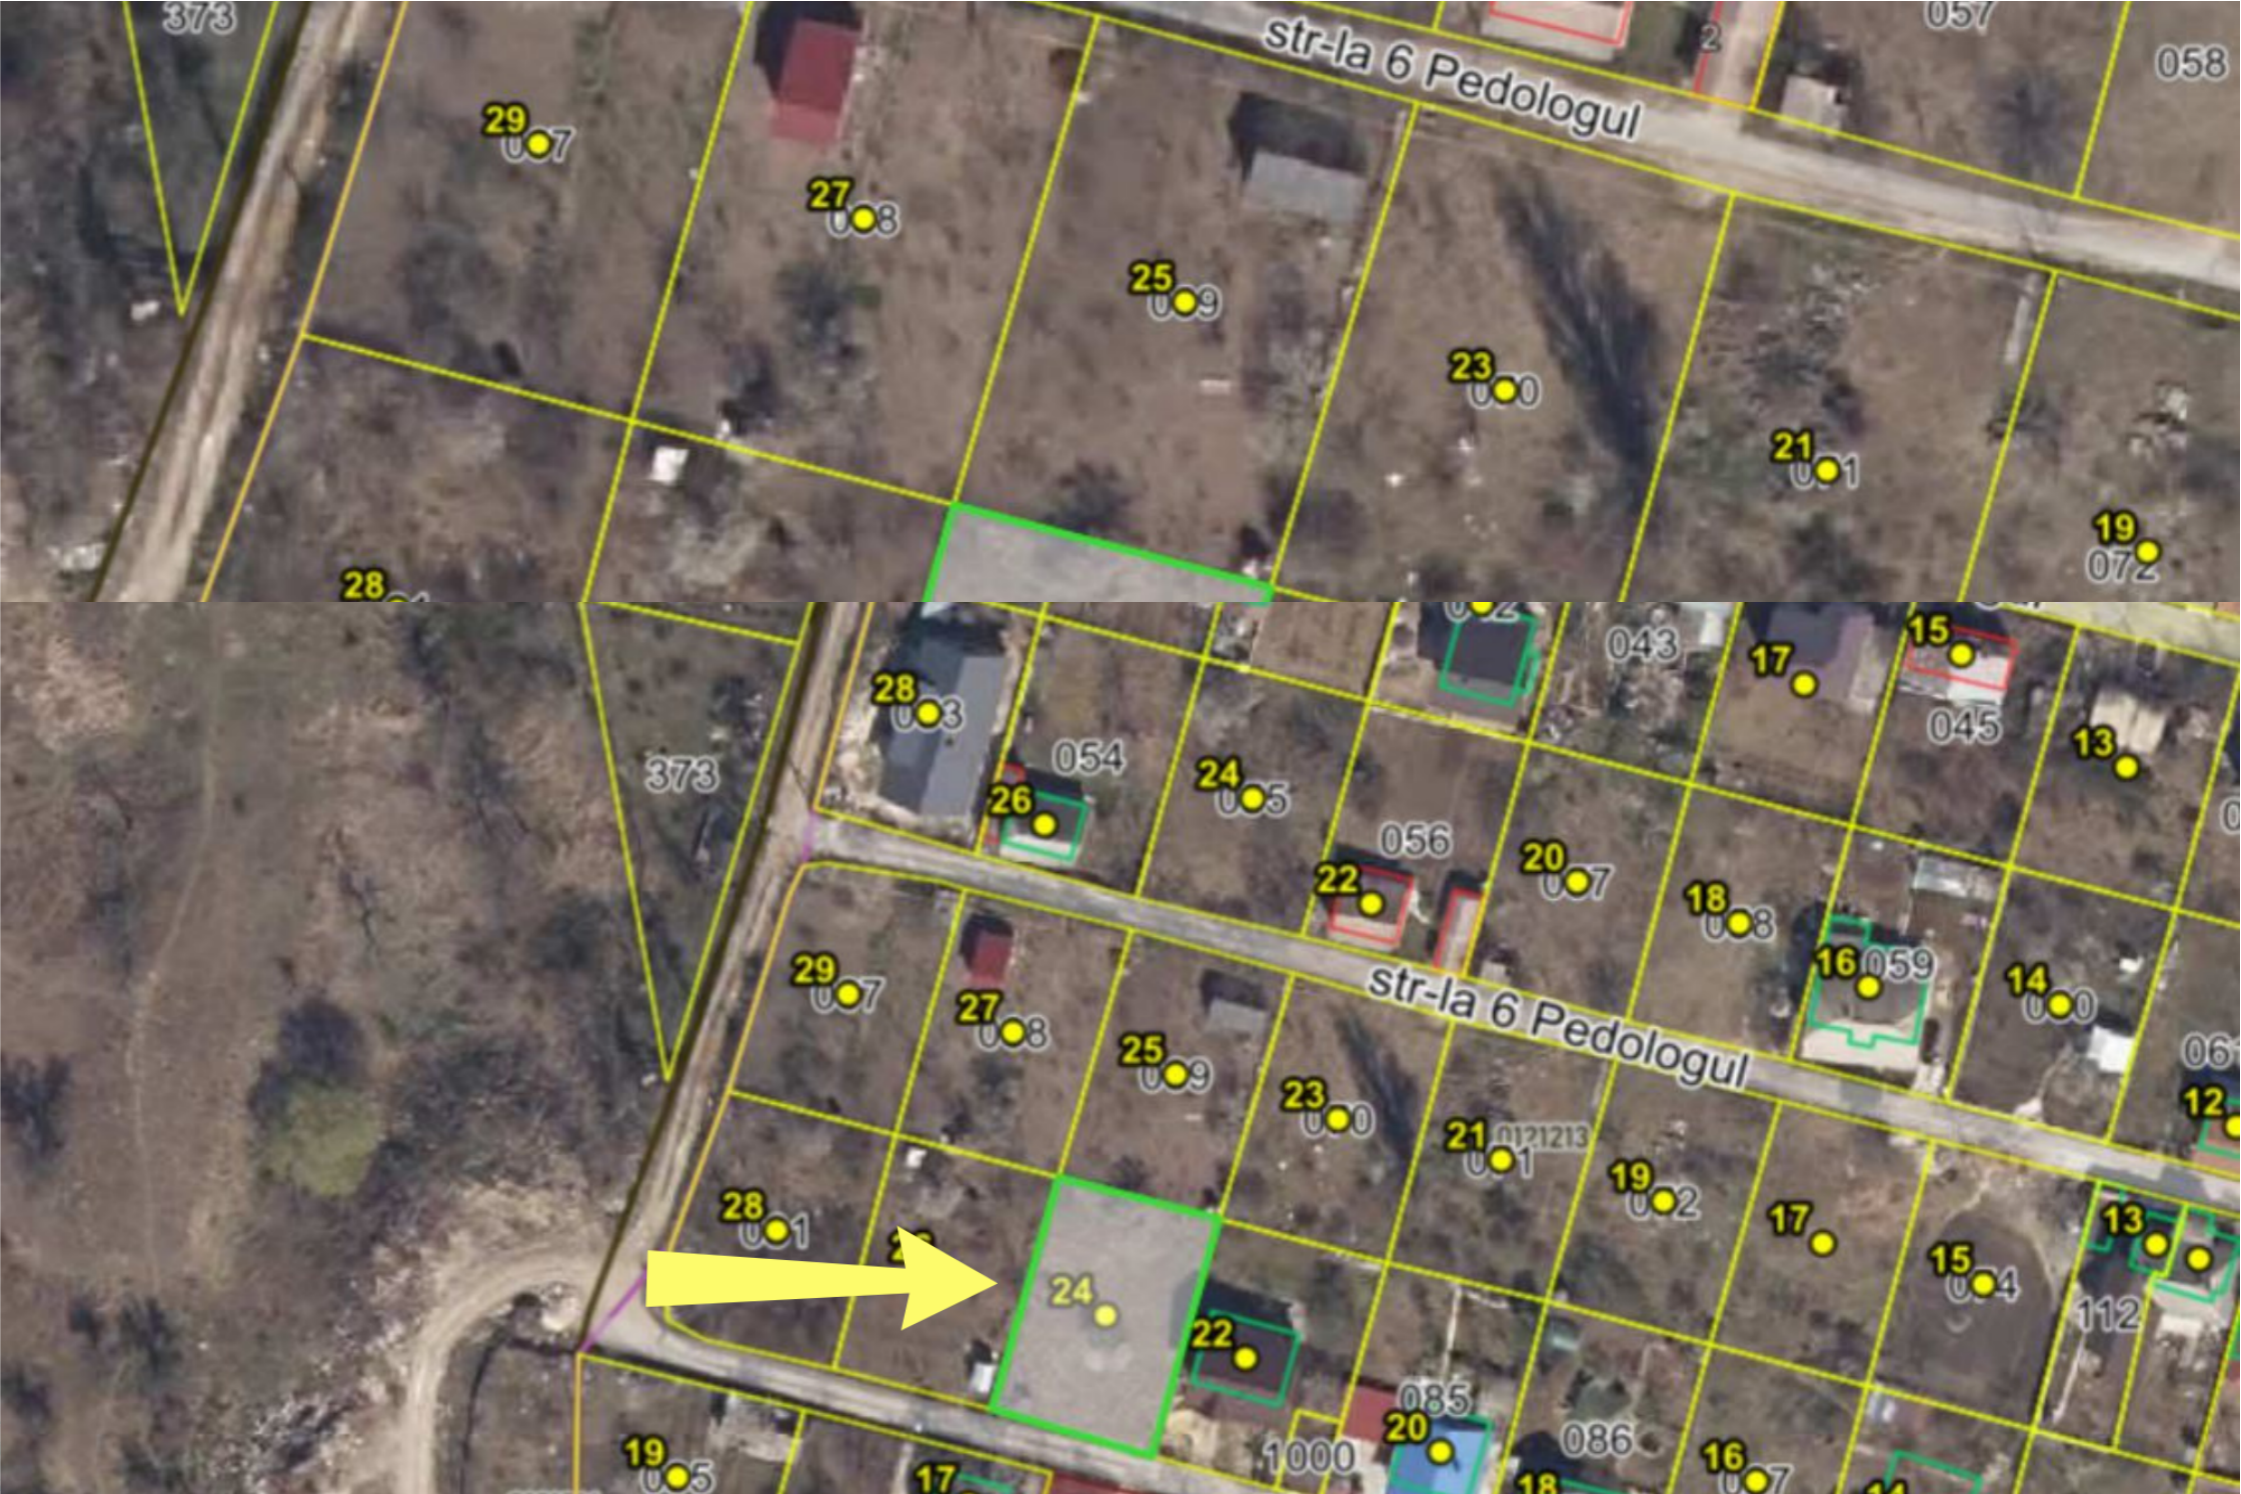

ПЕР. ПЕДОЛОГУЛУЙ, ТЕЛЕЦЕНТР, КИШИНЁВ

Площадь, сот
6

Тип участка
Под застройку

Продажа
85 000 €

Продаётся земельный участок под строительство,
расположенный на пер. Педологулуй.

Площадь участка: 5,91 сотки

Характеристики:

- идеально подходит для строительства индивидуального дома;
- все коммуникации проходят рядом;
- правильная геометрическая форма;
- новый, тихий район с красивым видом.

Рядом: шоссе Хынчешть, Южный вокзал,
гипермаркет «Kaufland», школа
Ion V. Bilan 076 652 777
Удобный доступ к общественному транспорту.