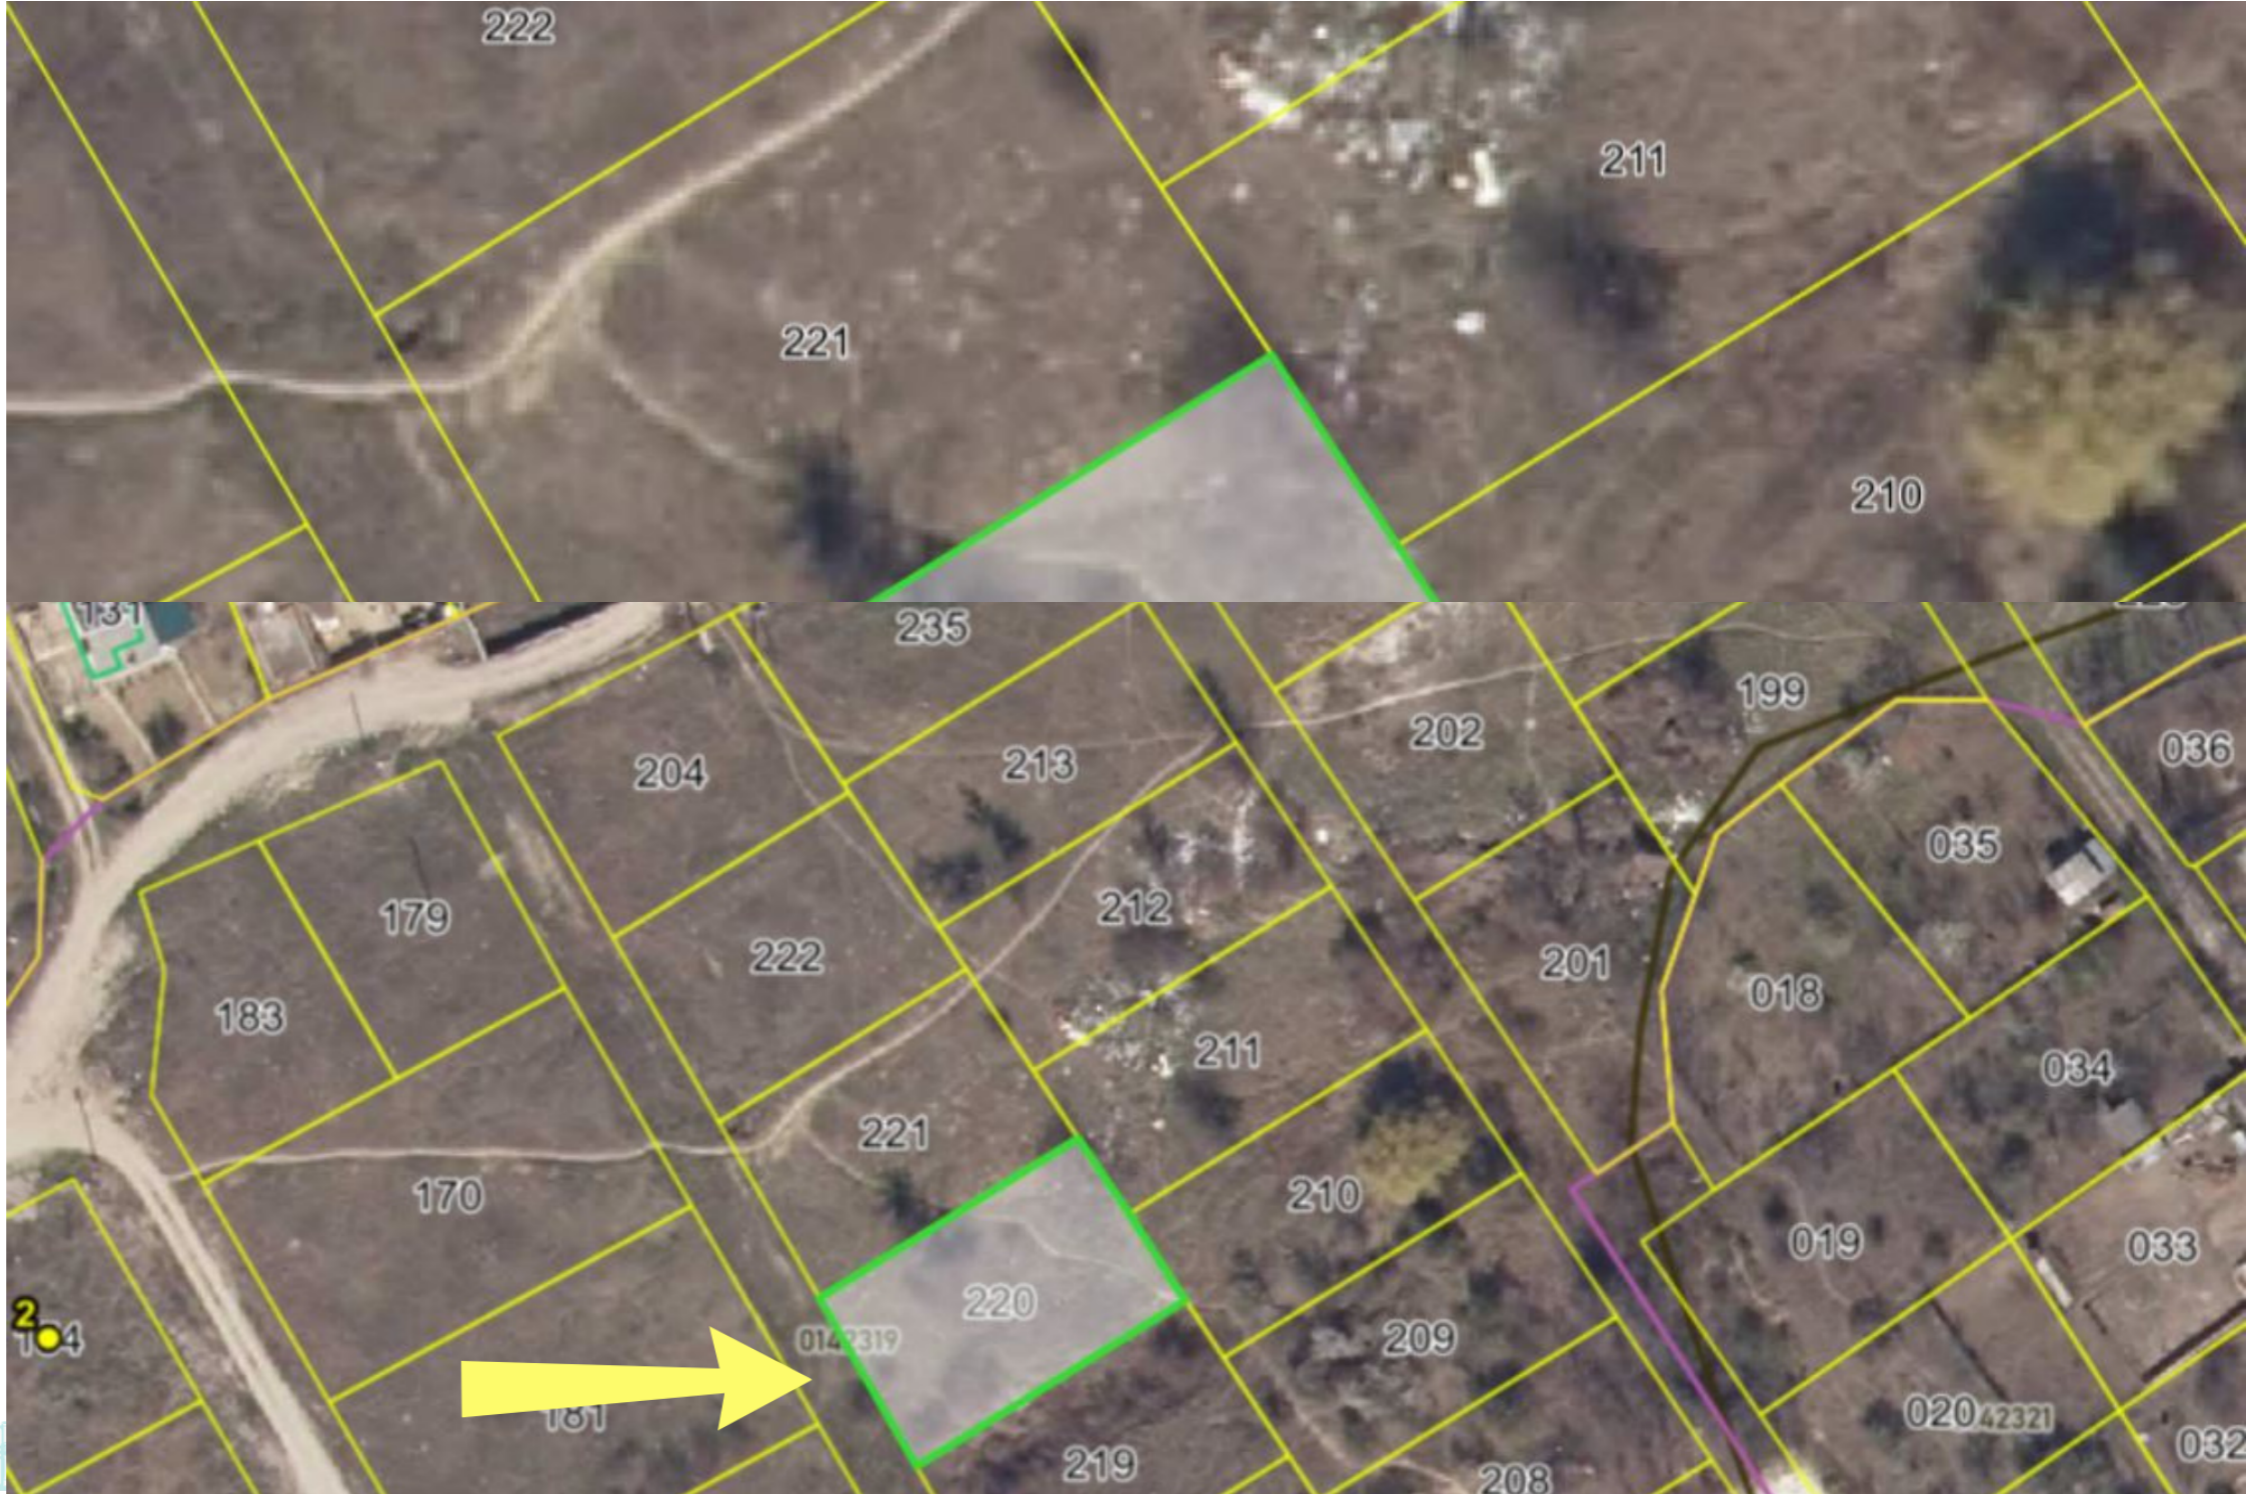

С. БЫК, КОМ. БУБУЕЧЬ, МУН. КИШИНЁВ

Площадь, сот
6

Тип участка
Под застройку

Продажа
17 000 €

Продается участок под строительство, с. Бык, ком.
Бубуечь, мун. Кишинёв

Общая площадь: 6 соток

Характеристики:

- Новый район
- Соседи уже проживают
- Коммуникации рядом
- Удачное расположение
- Гравийная дорога

Maxim Antoniuc

076 097 770