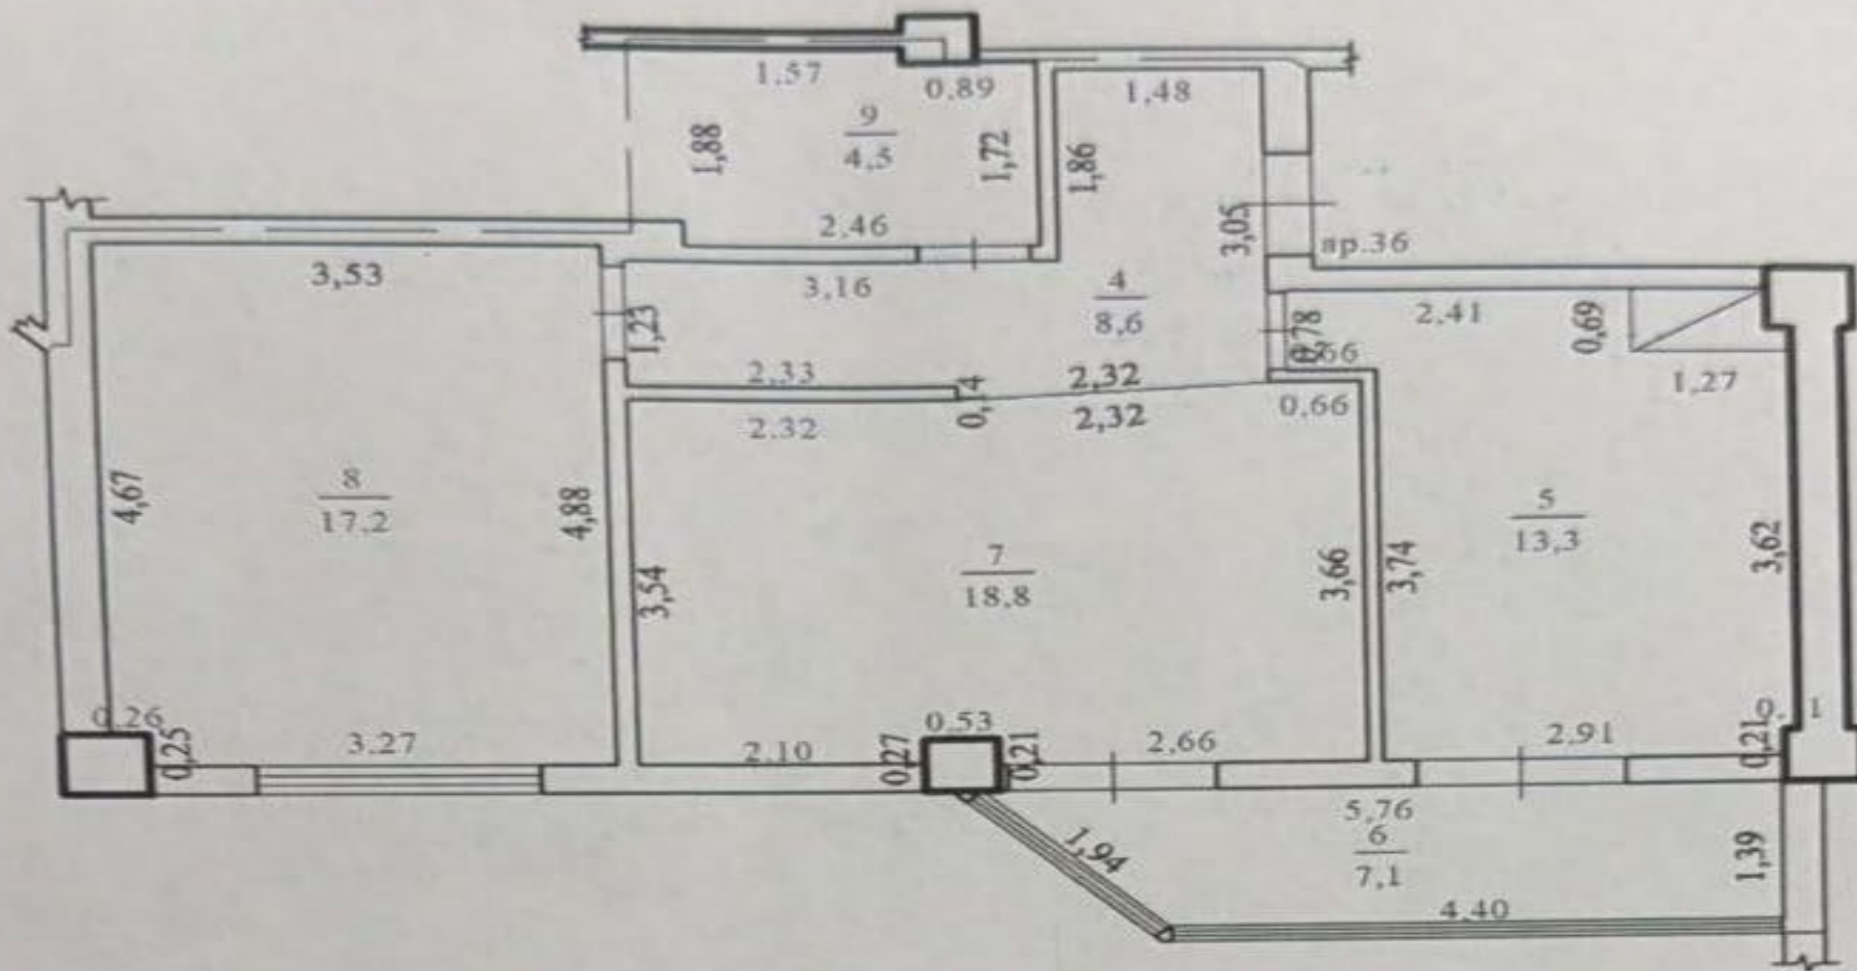

Продается 2-комнатная квартира в секторе Ботаника, ул. Грэдина Ботаникэ.

Общая площадь: 69,5 м²

Планировка: 2 спальни, кухня, санузел, балкон, прихожая.

Характеристики:

- автономное отопление;
- белый вариант;
- односторонняя планировка;
- высокие потолки — 3 м;
- панорамные окна.

Развитая инфраструктура.

В непосредственной близости находится парк «Ботанический сад».

Удобный доступ к общественному транспорту во всех направлениях города.