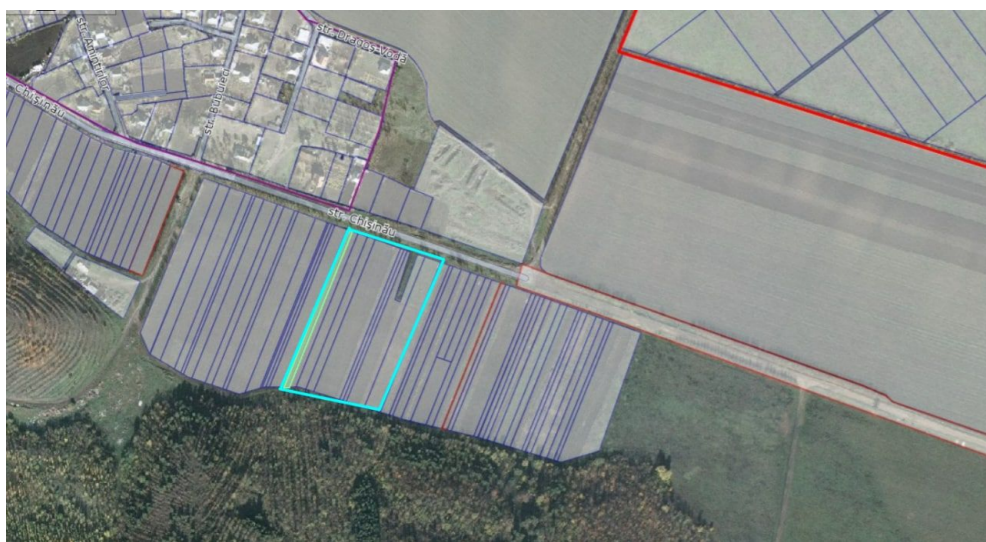

mirax

📍 STR. 31 AUGUST 1989, 85

☎ 078 27 77 17

✉ OFFICE@MIRAX.MD