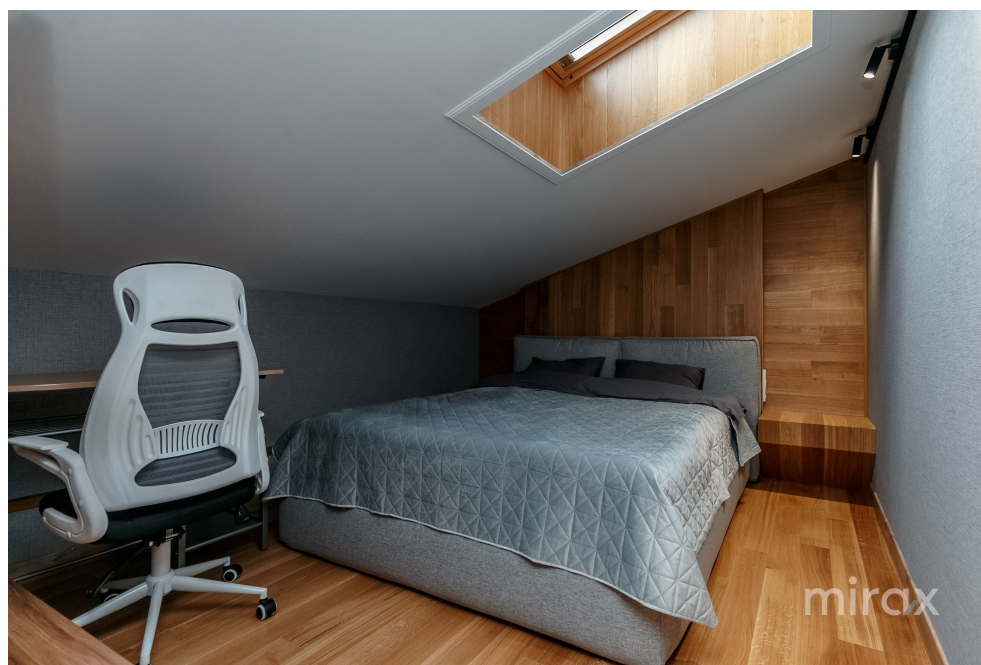

mirax

mirax

mirax

mirax

mirax

mirax