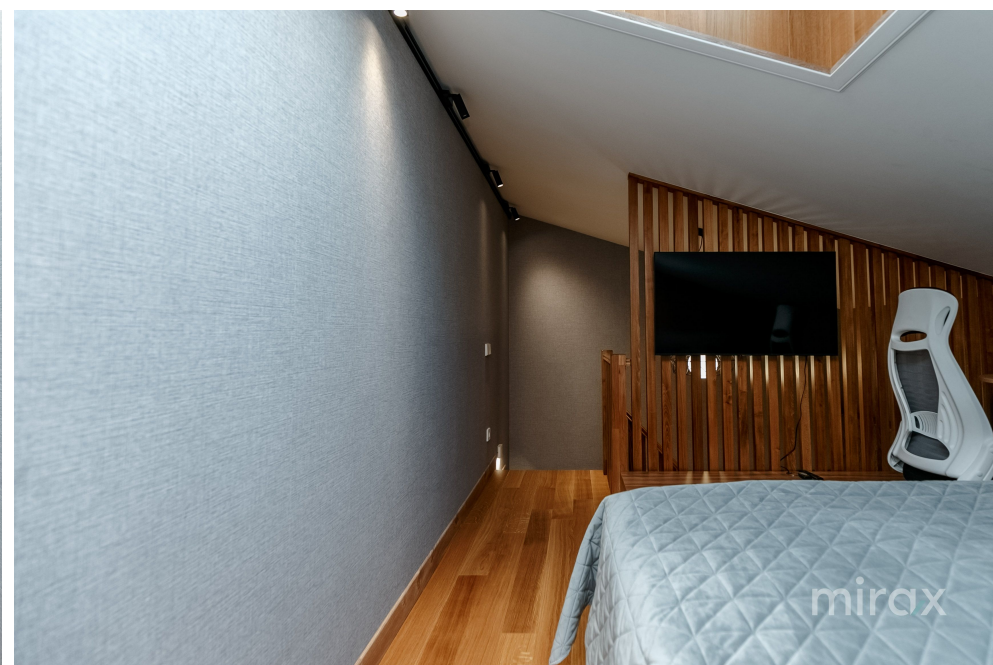

mirax

mirax

mirax

mirax

mirax

mirax