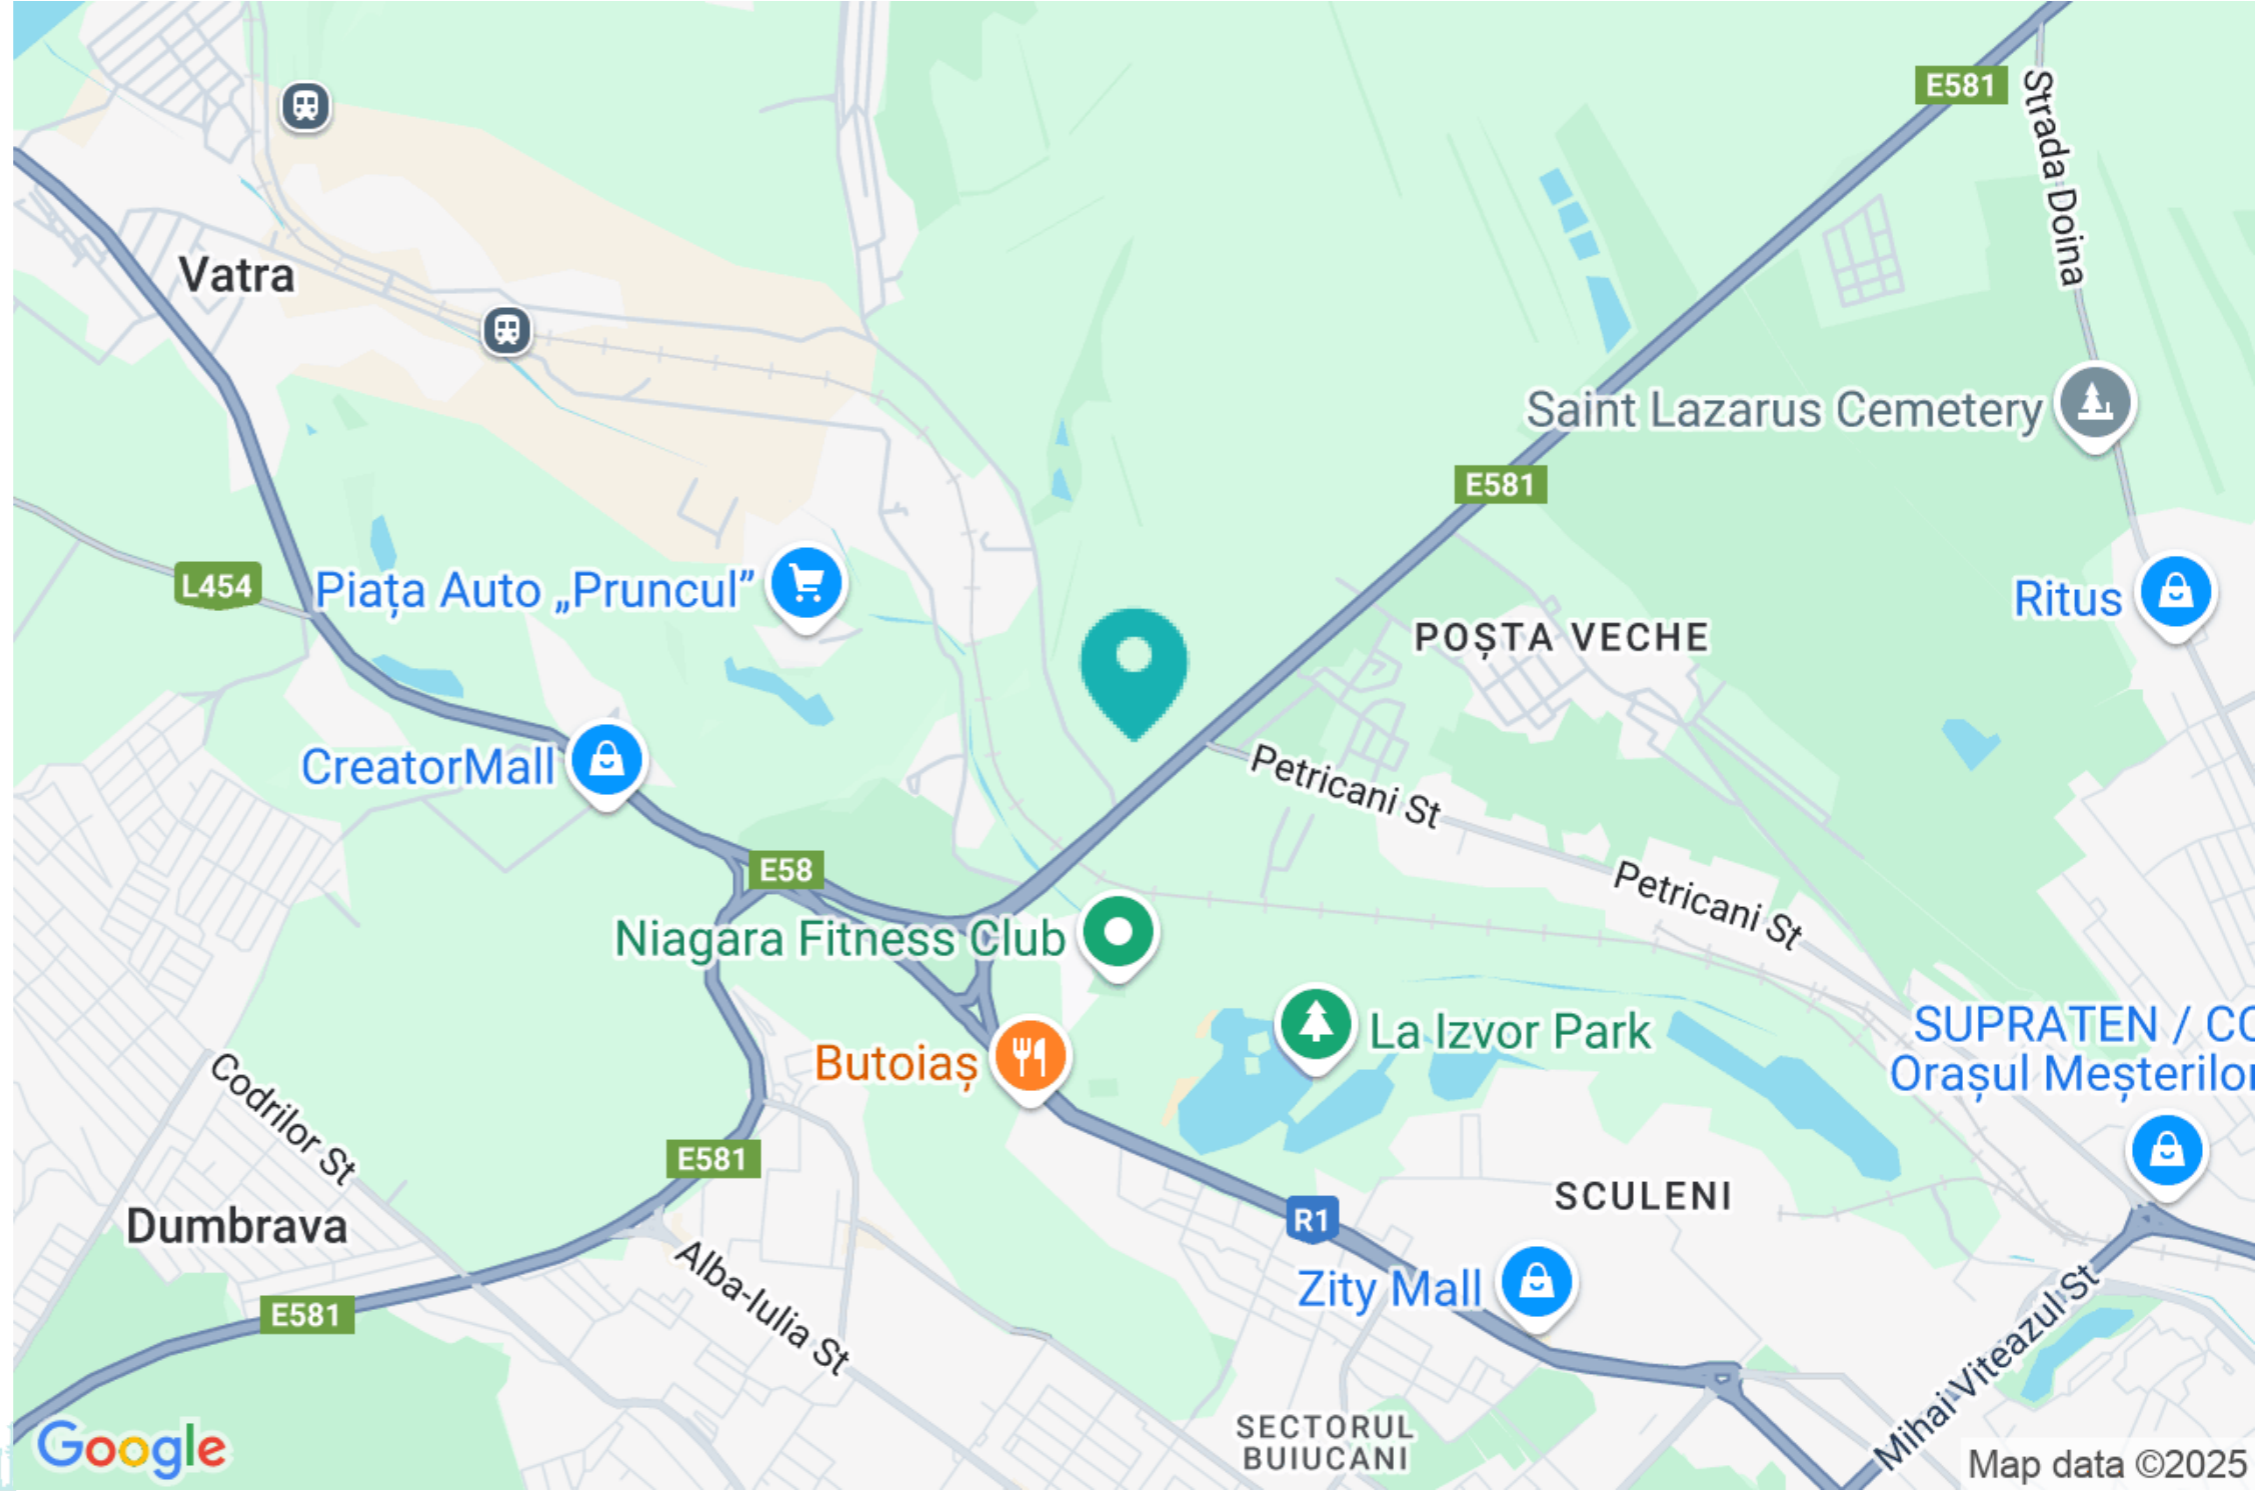

Localizare pe hartă

ШОССЕ. БАЛКАНЫ, РЫШКАНЫ, КИШИНЕВ