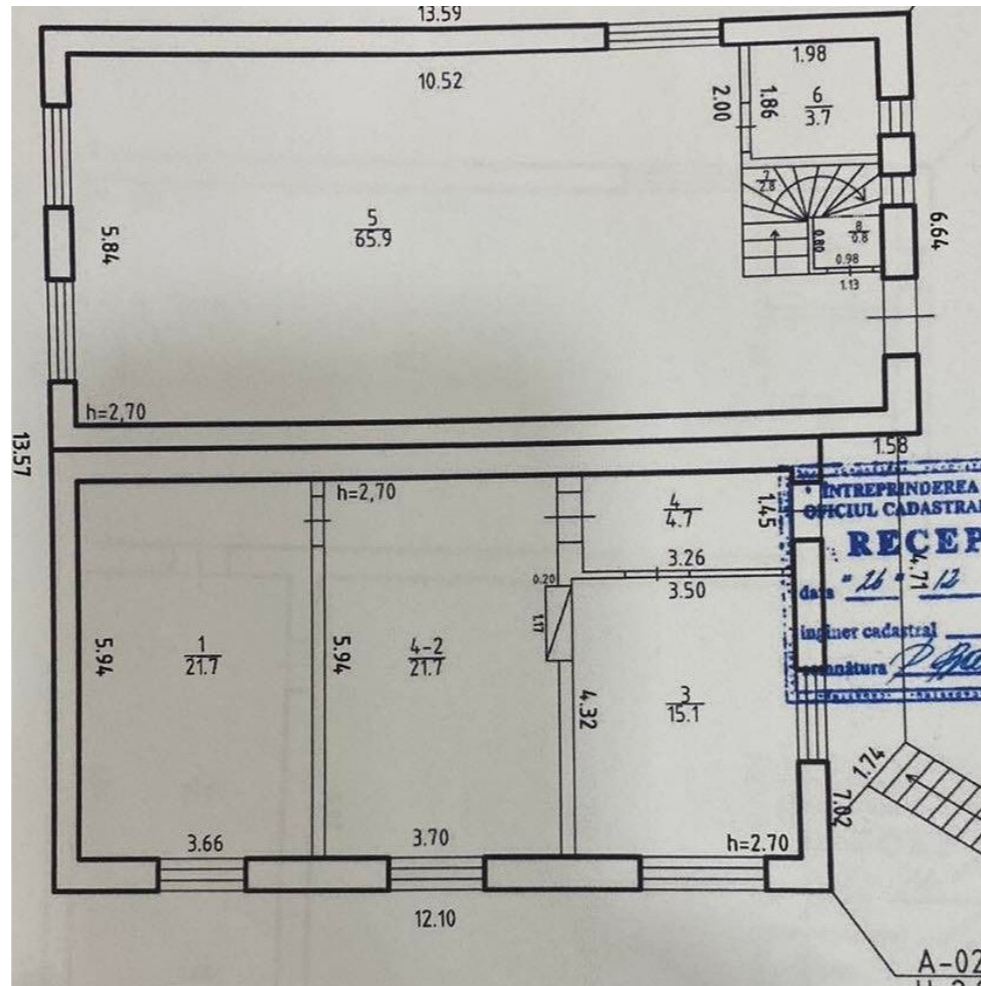

mirax
mirax

📍 STR. 31 AUGUST 1989, 85

☎ 078 27 77 17

✉ OFFICE@MIRAX.MD

📍 STR. 31 AUGUST 1989, 85

☎ 078 27 77 17

✉ OFFICE@MIRAX.MD