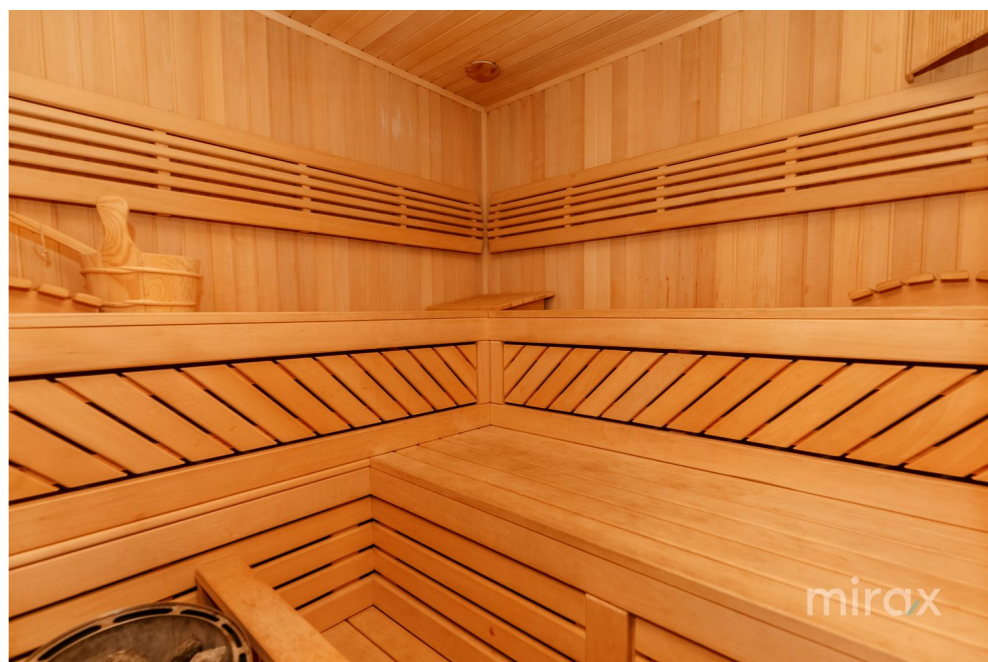

mirax

mirax

mirax

mirax

mirax

mirax