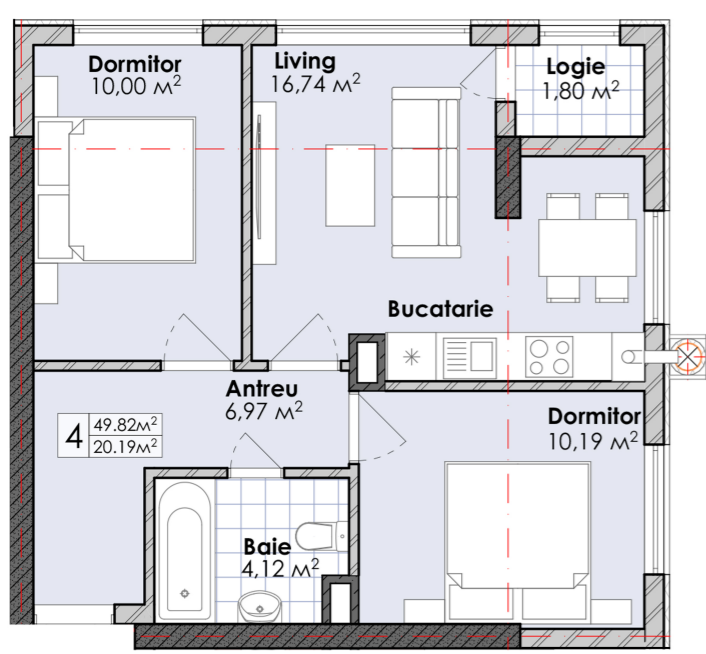

mirax

📍 STR. 31 AUGUST 1989, 85

☎ 078 27 77 17

✉ OFFICE@MIRAX.MD