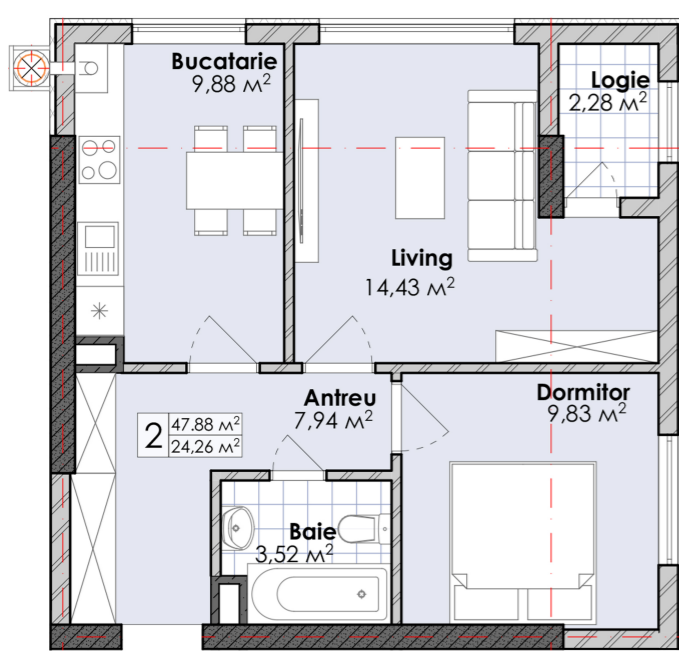

mirax

📍 STR. 31 AUGUST 1989, 85

☎ 078 27 77 17

✉ OFFICE@MIRAX.MD