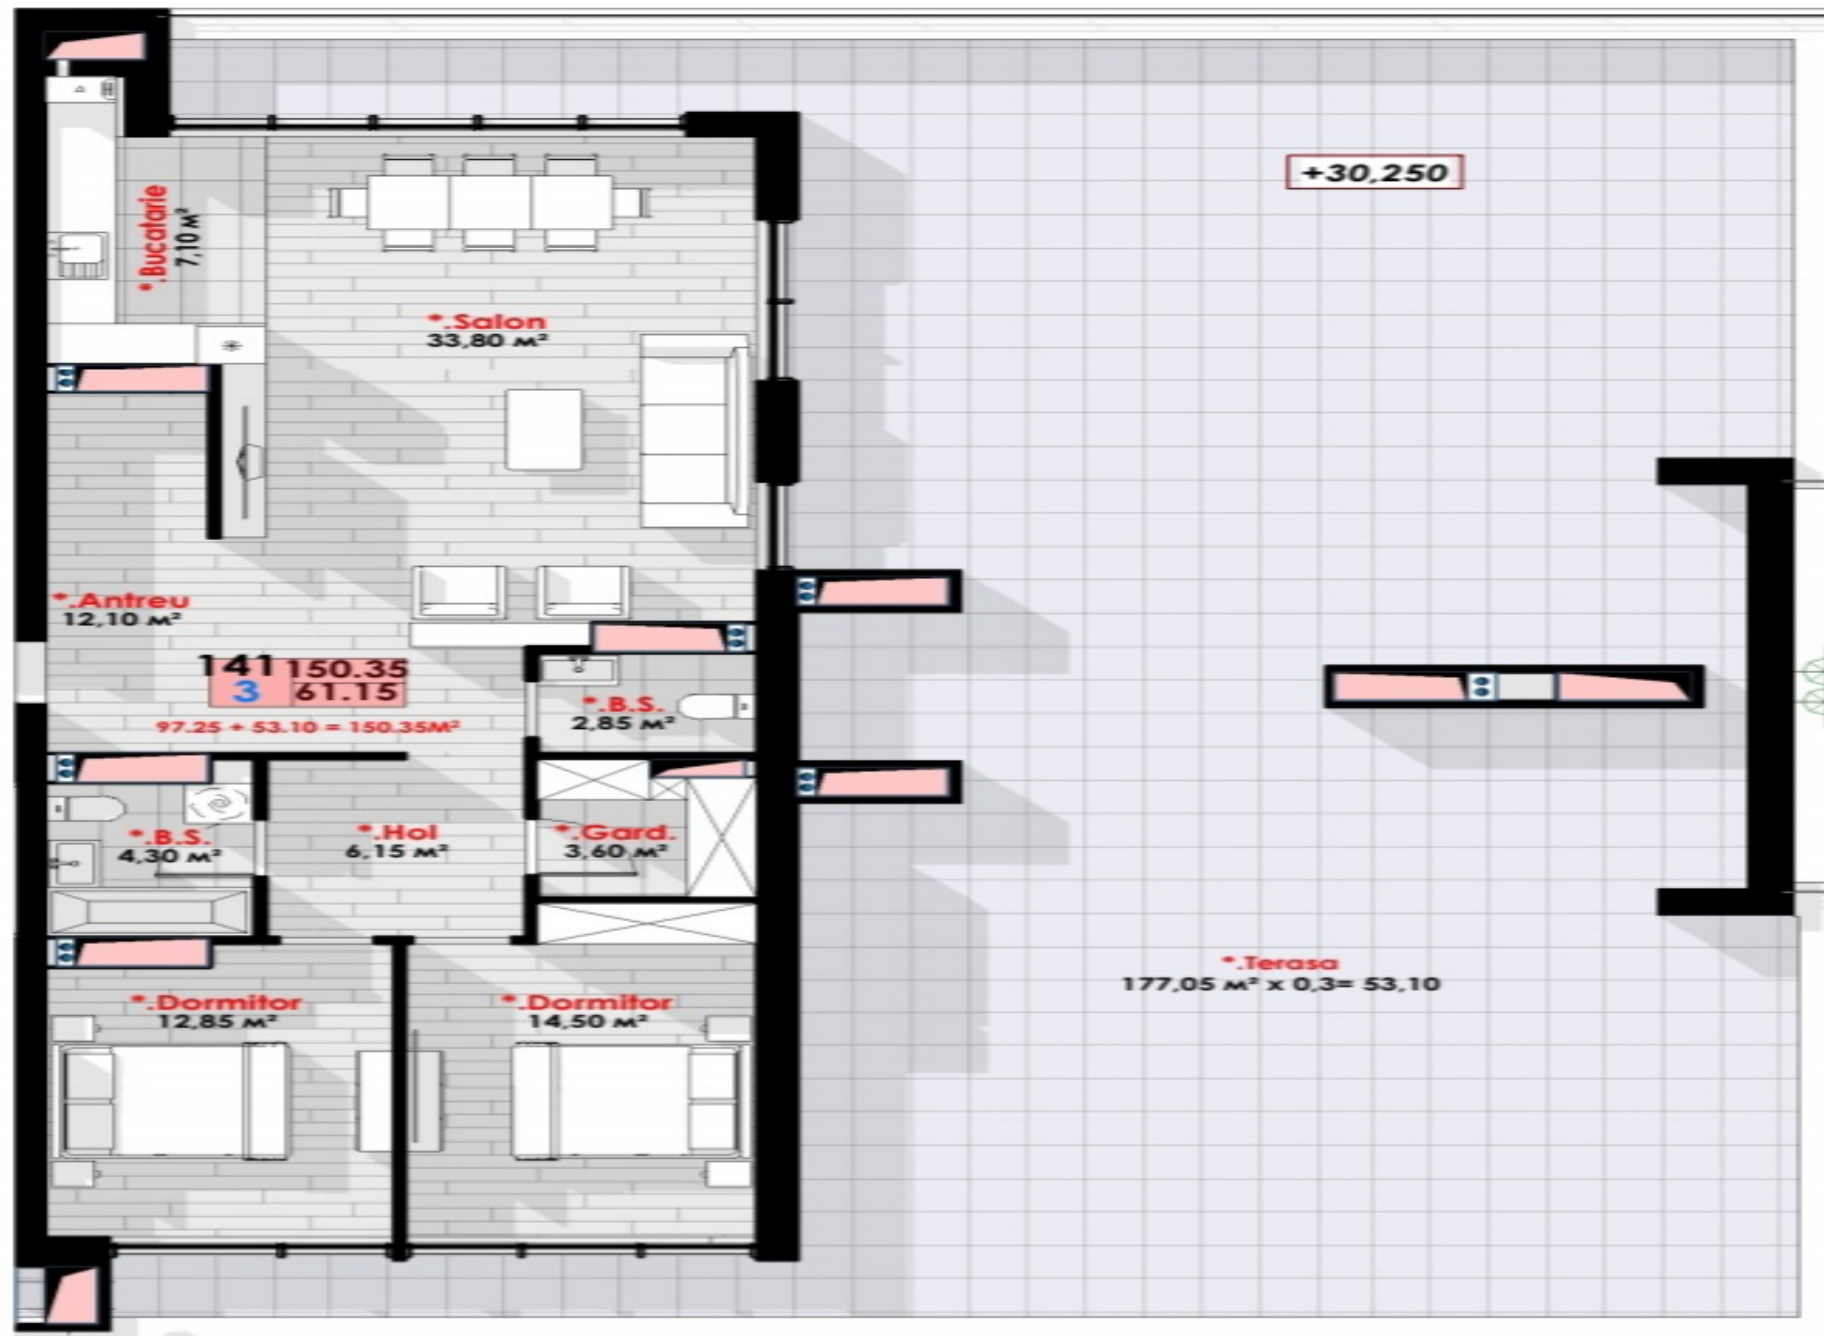

Новострой

Состояние объекта

Белый вариант

Балконы

1

Отопление

Автономное

Санузлы

Общая площадь: 151 кв

Планировка: прихожая, кухня совмещена с гостиной, 2 спальни, 2 санузла, кладовая, терраса (177 кв.м).

Характеристики:

- белый вариант;
- автономное отопление;
- термопанельные/панорамные окна;
- расположен в экологической зоне сектора Телецентр;
- развитая инфраструктура;
- современная архитектура;
-