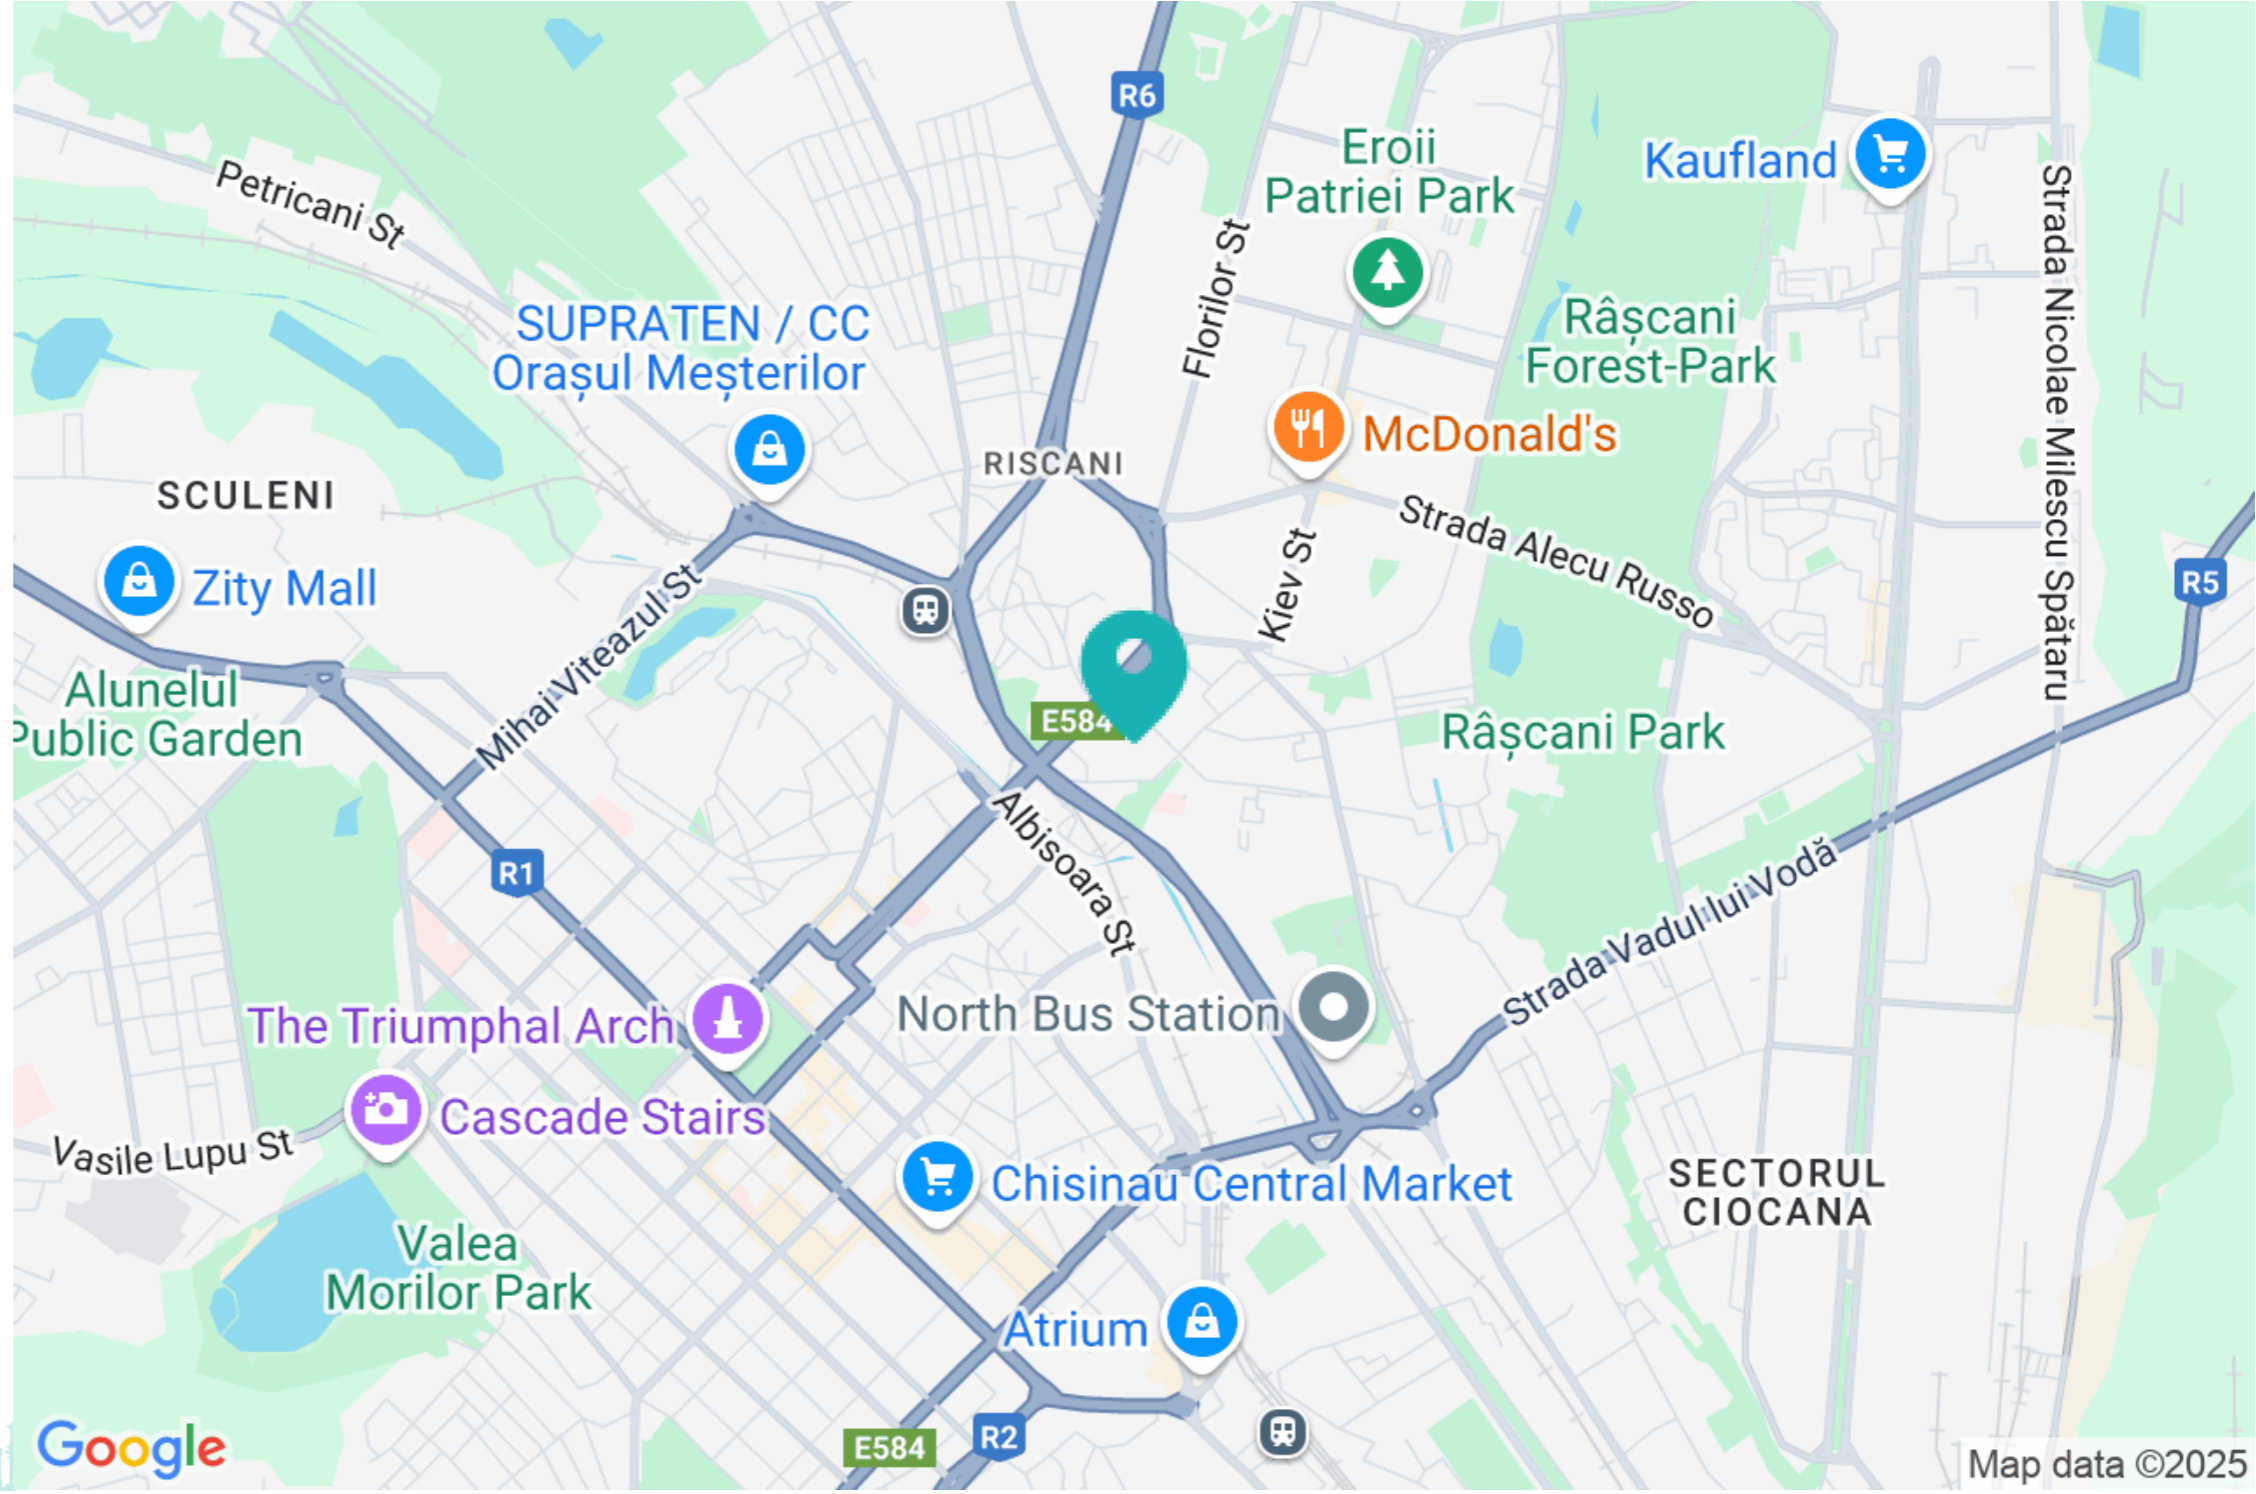

COMPLEXUL LOCATIV CORNEȘTI

Продажа

Complexul locativ CORNEȘTI se află în sectorul Rîșcani, strada Cornești 7, mun. Chișinău.

de la 950 € / m²

de la 43 m²

Începerea construcției – sem. 1, 2021

Darea în exploatare – sem. 1, 2023

Complexul locativ CORNEȘTI se află în sectorul Rîșcani, strada Cornești 7, mun. Chișinău.

Darea în exploatare este preconizată pentru anul 2023, semestrul 1.

Numărul total de apartamente construite este de 219, de asemenea vor fi construite și puse în vânzare 54 de debarale.

Ascensoare silențioase de ultima

Localizare pe hartă

📍 COMPLEXUL LOCATIV CORNEȘTI

mirax

 STR. 31 AUGUST 1989, 85

 078 27 77 17

 OFFICE@MIRAX.MD